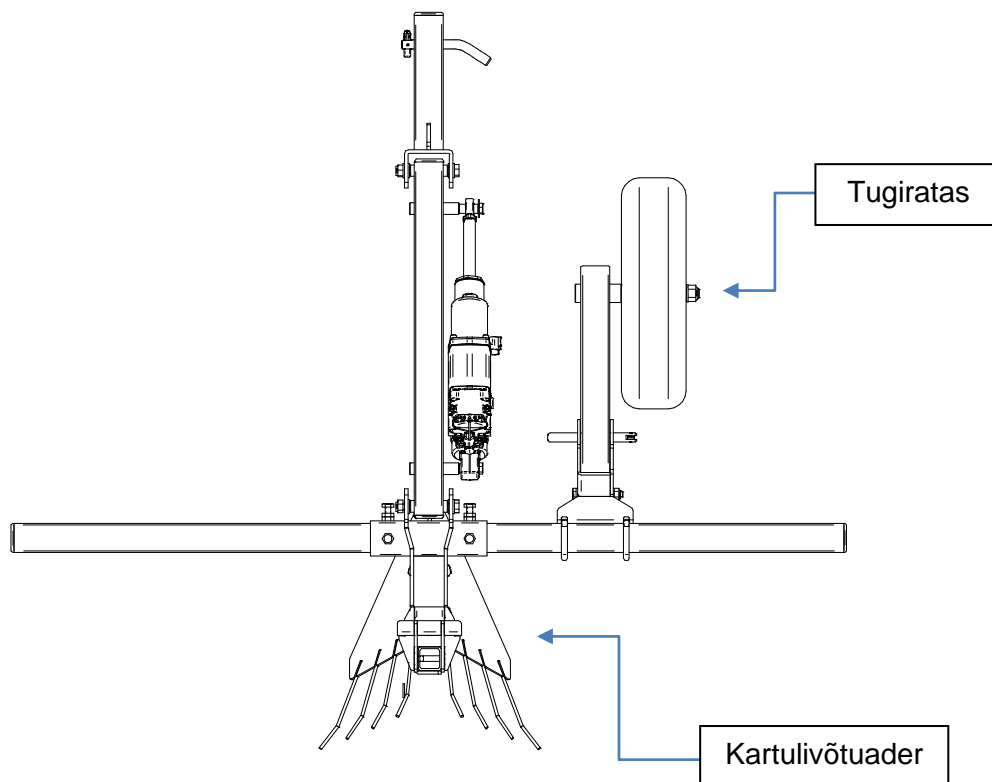

PAIGALDUSJUHEND

Samm 1

Paigaldage tugiratta kinnituse (Pos.1) külge tugiratta toru (Pos.2). Kinnitamiseks kasutage M10x80 polti (Pos.6), Ø10 mm seibe (Pos.7) ja M10 nyloc mutrit (Pos.9). Fikseerige tugijala toru asend quick-lock tapiga (Pos.5)

Samm 2

Paigaldage ratas (Pos.4). Kinnitamiseks kasutage Ø16 mm seibi (Pos.8) ja M16 nyloc mutrit (Pos.10).

Samm 3

Paigaldage komplekteeritud tugiratas ressiiver kinnitussüsteemi külge. Kinnitamiseks kasutadage U-polte (Pos.3), Ø10 mm seibe (Pos.7) ja M10 nyloc mutreid (Pos.9).

KASUTUSJUHEND

Kui kasutate tugiratas koos künniadruga (84.22000), siis paigaldage tugiratas selliselt, et see asetseks adra suhtes tagapool ja veereks veel kündmata maapinna peal.

Kui kasutate tugiratas koos muldamisadruga (84.23000), siis paigaldage tugiratas selliselt, et see asetseks adra suhtes eespool ja veereks samal joonel adra teraga.

Kui kasutate tugiratast koos kartulivõtmisadraga (84.24000), siis paigaldage tugiratas selliselt, et see veereks vao vahes.

Tugiratta kõrguse ja adra lõikesügavuse reguleerimiseks eemaldage quick-lock tapp. Valige sobiv positsioon ja fikseerige asend taaskord tapiga.