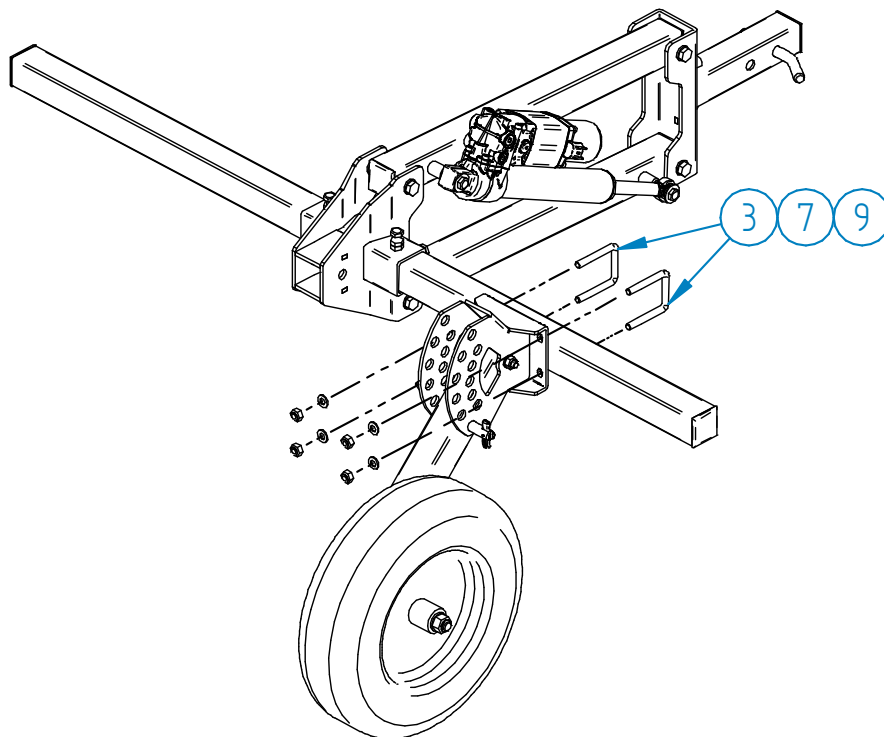

PAIGALDUSJUHEND

Samm 1

Paigaldage tugiratta kinnituse (Pos.1) külge tugiratta toru (Pos.2). Kinnitamiseks kasutage M10x80 polti (Pos.6), Ø10 mm seibe (Pos.7) ja M10 nyloc mutrit (Pos.9). Fikseerige tugijala toru asend quick-lock tapiga (Pos.5)

Samm 2

Paigaldage ratas (Pos.4). Kinnitamiseks kasutage Ø16 mm seibi (Pos.8) ja M16 nyloc mutrit (Pos.10).

Samm 3

Paigaldage komplekteeritud tugiratas ressiiver kinnitussüsteemi külge. Kinnitamiseks kasutadage U-polte (Pos.3), Ø10 mm seibe (Pos.7) ja M10 nyloc mutreid (Pos.9).

Kui kasutate tugiratast koos kartulivõtmisadraga (84.24000), siis paigaldage tugiratas selliselt, et see veereks vao vahes.

Tugiratta kõrguse ja adra lõikesügavuse reguleerimiseks eemaldage quick-lock tapp. Valige sobiv positsioon ja fikseerige asend taaskord tapiga.