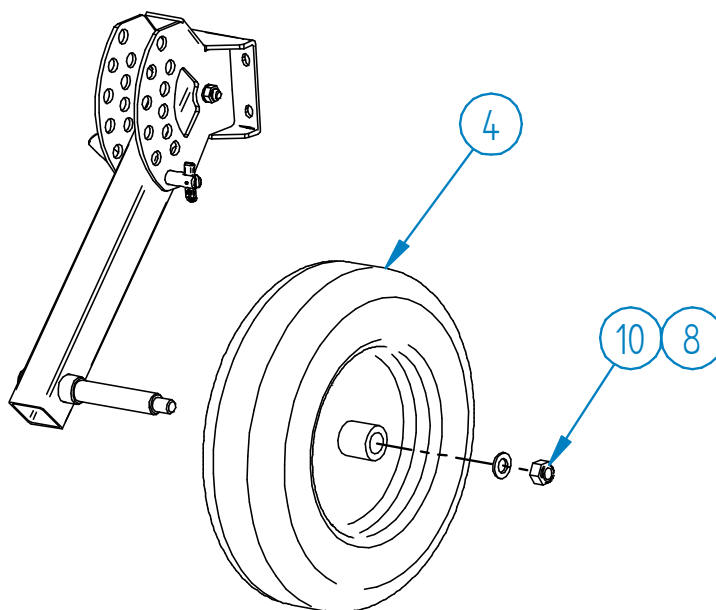

SPETSIFIKATSIOON

Pos.	Nimetus	Kood	Kogus
1	Tugiratta kinnitus	84.21001K	1
2	Tugiratta toru	84.21004K	1
3	U-polt 50 mm	84.2010	2
4	Ratas 4,80/4,00-8"	OT.26.00.020	1
5	QuickLock veokonksu tapp	OT.53.00.045	1
6	Polt M10x80 DIN933	OT.02.02.355	1
7	Seib Ø 10 DIN125	OT.04.01.040	6
8	Seib Ø 16 DIN125	OT.04.01.060	1
9	Nyloc mutter M10 DIN985	OT.03.02.050	5
10	Nyloc mutter M16 DIN985	OT.03.02.070	1

PAIGALDUSJUHEND

Samm 1

Paigaldage tugiratta kinnituse (Pos.1) külge tugiratta toru (Pos.2). Kinnitamiseks kasutage M10x80 polti (Pos.6), Ø10 mm seibe (Pos.7) ja M10 nyloc mutrit (Pos.9). Fikseerige tugijala toru asend quick-lock tapiga (Pos.5)

Samm 2

Paigaldage ratas (Pos.4). Kinnitamiseks kasutage Ø16 mm seibi (Pos.8) ja M16 nyloc mutrit (Pos.10).

Samm 3

Paigaldage komplekteeritud tugiratas ressiiver kinnitussüsteemi külge. Kinnitamiseks kasutadage U-polte (Pos.3), Ø10 mm seibe (Pos.7) ja M10 nyloc mutreid (Pos.9).

Kui kasutate tugiratast koos kartulivõtmisadraga (84.24000), siis paigaldage tugiratas selliselt, et see veereks vao vahes.

Tugiratta kõrguse ja adra lõikesügavuse reguleerimiseks eemaldage quick-lock tapp. Valige sobiv positsioon ja fikseerige asend taaskord tapiga.