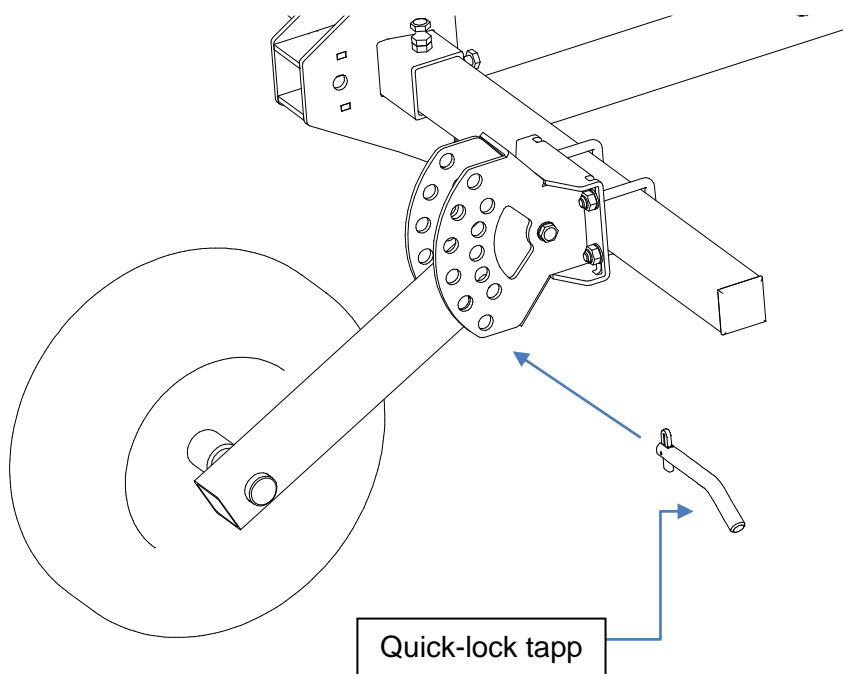

PAIGALDUSJUHEND

Samm 1

Paigaldage tugiratta kinnituse (Pos.1) külge tugiratta toru (Pos.2). Kinnitamiseks kasutage M10x80 polti (Pos.6), Ø10 mm seibe (Pos.7) ja M10 nyloc mutrit (Pos.9). Fikseerige tugijala toru asend quick-lock tapiga (Pos.5)

Samm 2

Paigaldage ratas (Pos.4). Kinnitamiseks kasutage Ø16 mm seibi (Pos.8) ja M16 nyloc mutrit (Pos.10).

Samm 3

Paigaldage komplekteeritud tugiratas ressiiver kinnitussüsteemi külge. Kinnitamiseks kasutadage U-polte (Pos.3), Ø10 mm seibe (Pos.7) ja M10 nyloc mutreid (Pos.9).

KASUTUSJUHEND

Kui kasutate tugiratas koos künniadruga (84.22000), siis paigaldage tugiratas selliselt, et see asetseks adra suhtes tagapool ja veereks veel kündmata maapinna peal.

Kui kasutate tugiratas koos muldamisadruga (84.23000), siis paigaldage tugiratas selliselt, et see asetseks adra suhtes eespool ja veereks samal joonel adra teraga.

Kui kasutate tugiratast koos kartulivõtmisadraga (84.24000), siis paigaldage tugiratas selliselt, et see veereks vao vahes.

Tugiratta kõrguse ja adra lõikesügavuse reguleerimiseks eemaldage quick-lock tapp. Valige sobiv positsioon ja fikseerige asend taaskord tapiga.