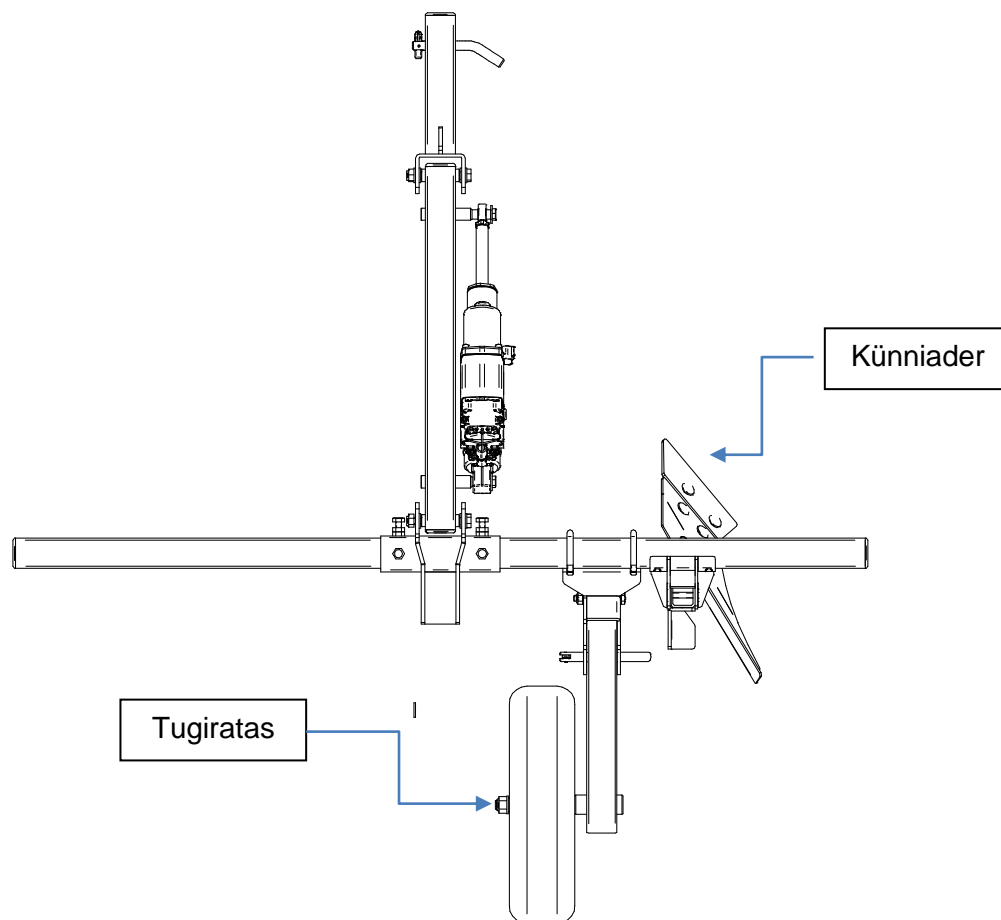

PAIGALDUSJUHEND

Samm 1

Paigaldage tugiratta kinnituse (Pos.1) külge tugiratta toru (Pos.2). Kinnitamiseks kasutage M10x80 polti (Pos.6), Ø10 mm seibe (Pos.7) ja M10 nyloc mutrit (Pos.9). Fikseerige tugijala toru asend quick-lock tapiga (Pos.5)

Samm 2

Paigaldage ratas (Pos.4). Kinnitamiseks kasutage Ø16 mm seibi (Pos.8) ja M16 nyloc mutrit (Pos.10).

Samm 3

Paigaldage komplekteeritud tugiratas ressiiver kinnitussüsteemi külge. Kinnitamiseks kasutadage U-polte (Pos.3), Ø10 mm seibe (Pos.7) ja M10 nyloc mutreid (Pos.9).

KASUTUSJUHEND

Kui kasutate tugiratas koos künniadruga (84.22000), siis paigaldage tugiratas selliselt, et see asetseks adra suhtes tagapool ja veereks veel kündmata maapinna peal.

Kui kasutate tugiratas koos muldamisadruga (84.23000), siis paigaldage tugiratas selliselt, et see asetseks adra suhtes eespool ja veereks samal joonel adra teraga.

Kui kasutate tugiratast koos kartulivõtmisadraga (84.24000), siis paigaldage tugiratas selliselt, et see veereks vao vahes.

Tugiratta kõrguse ja adra lõikesügavuse reguleerimiseks eemaldage quick-lock tapp. Valige sobiv positsioon ja fikseerige asend taaskord tapiga.