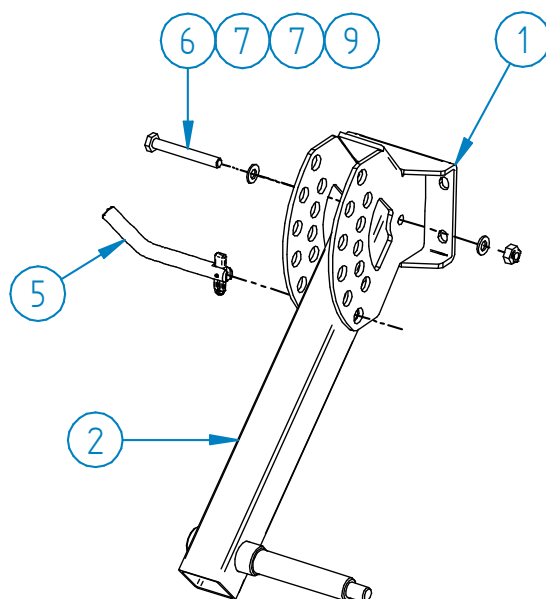

SPETSIFIKATSIOON

Pos.	Nimetus	Kood	Kogus
1	Tugiratta kinnitus	84.21001K	1
2	Tugiratta toru	84.21004K	1
3	U-polt 50 mm	84.2010	2
4	Ratas 4,80/4,00-8"	OT.26.00.020	1
5	QuickLock veokonksu tapp	OT.53.00.045	1
6	Polt M10x80 DIN933	OT.02.02.355	1
7	Seib Ø 10 DIN125	OT.04.01.040	6
8	Seib Ø 16 DIN125	OT.04.01.060	1
9	Nyloc mutter M10 DIN985	OT.03.02.050	5
10	Nyloc mutter M16 DIN985	OT.03.02.070	1

PAIGALDUSJUHEND

Samm 1

Paigaldage tugiratta kinnituse (Pos.1) külge tugiratta toru (Pos.2). Kinnitamiseks kasutage M10x80 polti (Pos.6), Ø10 mm seibe (Pos.7) ja M10 nyloc mutrit (Pos.9). Fikseerige tugijala toru asend quick-lock tapiga (Pos.5)

Samm 2

Paigaldage ratas (Pos.4). Kinnitamiseks kasutage Ø16 mm seibi (Pos.8) ja M16 nyloc mutrit (Pos.10).

Samm 3

Paigaldage komplekteeritud tugiratas ressiiver kinnitussüsteemi külge. Kinnitamiseks kasutadage U-polte (Pos.3), Ø10 mm seibe (Pos.7) ja M10 nyloc mutreid (Pos.9).

Kui kasutate tugiratast koos kartulivõtmisadraga (84.24000), siis paigaldage tugiratas selliselt, et see veereks vao vahes.

Tugiratta kõrguse ja adra lõikesügavuse reguleerimiseks eemaldage quick-lock tapp. Valige sobiv positsioon ja fikseerige asend taaskord tapiga.