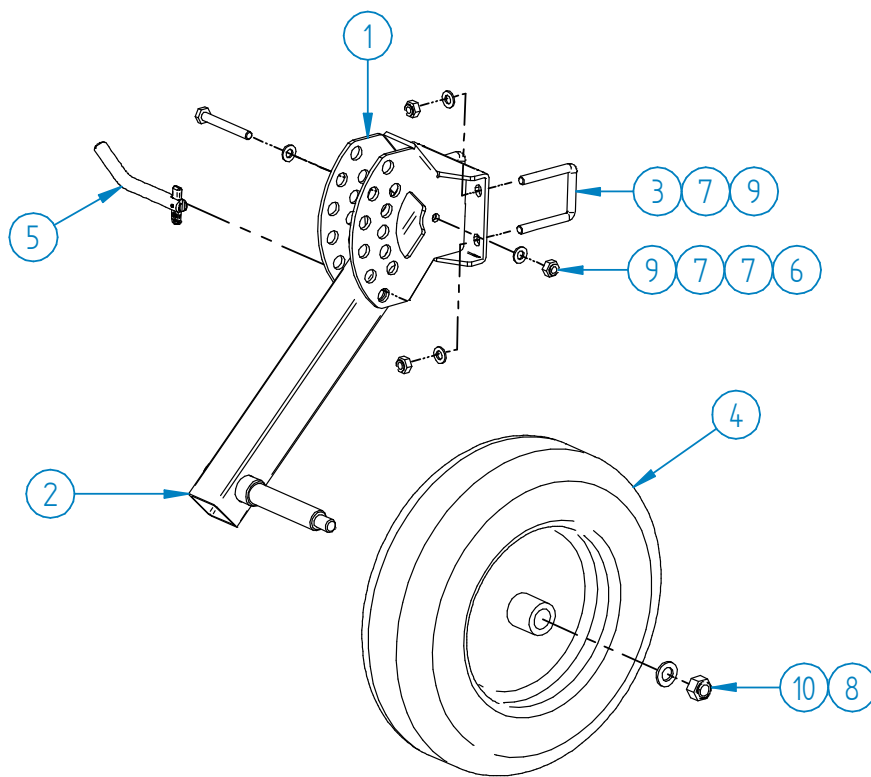

DOWNLOAD MULTILINGUAL
USER MANUAL

code.ironbaltic.com/u/ofyBSFRW

TUGIRATAS

Ressiiver kinnitussüsteemile

Kood 84.21000

Version 06042025

Hoidke käesolev juhend alles edaspidiseks kasutamiseks!

Varuosade soovi korral esitage käesoleva lehe koopia või ülal märgitud andmed sõiduki margi, mudeli ja toote seerianumbrite kohta toote müüjale või tootjale aadressile sales@ironbaltic.com

SPETSIFIKATSIOON

Pos.	Nimetus	Kood	Kogus
1	Tugiratta kinnitus	84.21001K	1
2	Tugiratta toru	84.21004K	1
3	U-polt 50 mm	84.2010	2
4	Ratas 4,80/4,00-8"	OT.26.00.020	1
5	QuickLock veokonksu tapp	OT.53.00.045	1
6	Polt M10x80 DIN933	OT.02.02.355	1
7	Seib Ø 10 DIN125	OT.04.01.040	6
8	Seib Ø 16 DIN125	OT.04.01.060	1
9	Nyloc mutter M10 DIN985	OT.03.02.050	5
10	Nyloc mutter M16 DIN985	OT.03.02.070	1

PAIGALDUSJUHEND

Samm 1

Paigaldage tugiratta kinnituse (Pos.1) külge tugiratta toru (Pos.2). Kinnitamiseks kasutage M10x80 polti (Pos.6), Ø10 mm seibe (Pos.7) ja M10 nyloc mutrit (Pos.9). Fikseerige tugijala toru asend quick-lock tapiga (Pos.5)

Kui kasutate tugiratast koos kartulivõtmisadraga (84.24000), siis paigaldage tugiratas selliselt, et see veereks vao vahes.

Tugiratta kõrguse ja adra lõikesügavuse reguleerimiseks eemaldage quick-lock tapp. Valige sobiv positsioon ja fikseerige asend taaskord tapiga.