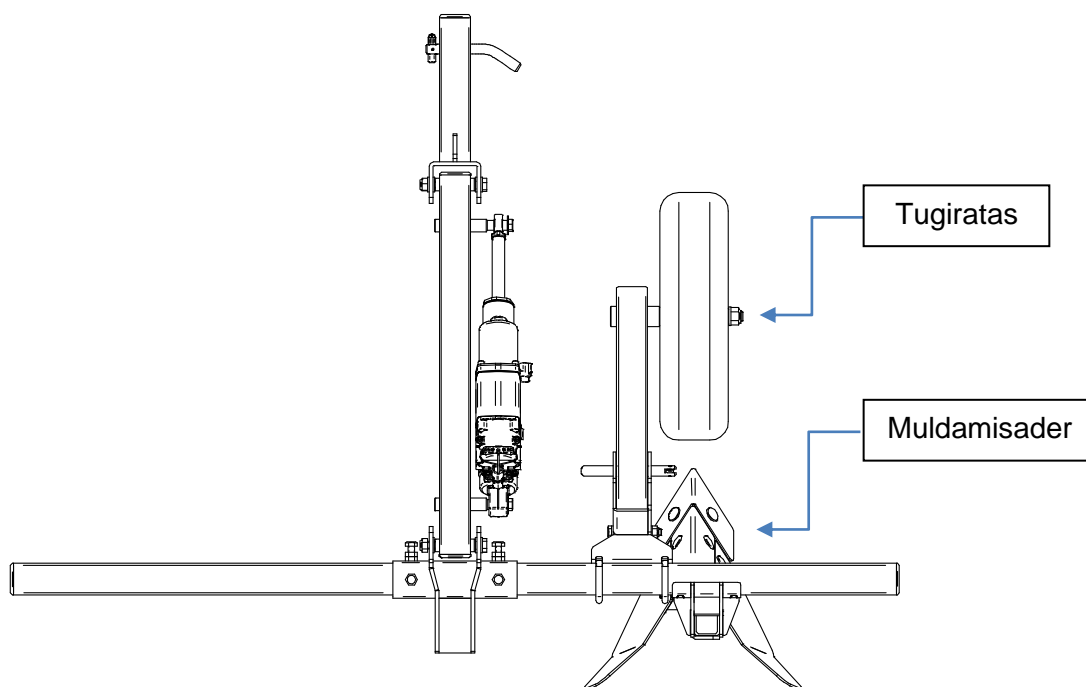

PAIGALDUSJUHEND

Samm 1

Paigaldage tugiratta kinnituse (Pos.1) külge tugiratta toru (Pos.2). Kinnitamiseks kasutage M10x80 polti (Pos.6), Ø10 mm seibe (Pos.7) ja M10 nyloc mutrit (Pos.9). Fikseerige tugijala toru asend quick-lock tapiga (Pos.5)

Samm 2

Paigaldage ratas (Pos.4). Kinnitamiseks kasutage Ø16 mm seibi (Pos.8) ja M16 nyloc mutrit (Pos.10).

Samm 3

Paigaldage komplekteeritud tugiratas ressiiver kinnitussüsteemi külge. Kinnitamiseks kasutadage U-polte (Pos.3), Ø10 mm seibe (Pos.7) ja M10 nyloc mutreid (Pos.9).

KASUTUSJUHEND

Kui kasutate tugiratas koos künniadruga (84.22000), siis paigaldage tugiratas selliselt, et see asetseks adra suhtes tagapool ja veereks veel kündmata maapinna peal.

Kui kasutate tugiratas koos muldamisadruga (84.23000), siis paigaldage tugiratas selliselt, et see asetseks adra suhtes eespool ja veereks samal joonel adra teraga.

Kui kasutate tugiratast koos kartulivõtmisadraga (84.24000), siis paigaldage tugiratas selliselt, et see veereks vao vahes.

Tugiratta kõrguse ja adra lõikesügavuse reguleerimiseks eemaldage quick-lock tapp. Valige sobiv positsioon ja fikseerige asend taaskord tapiga.