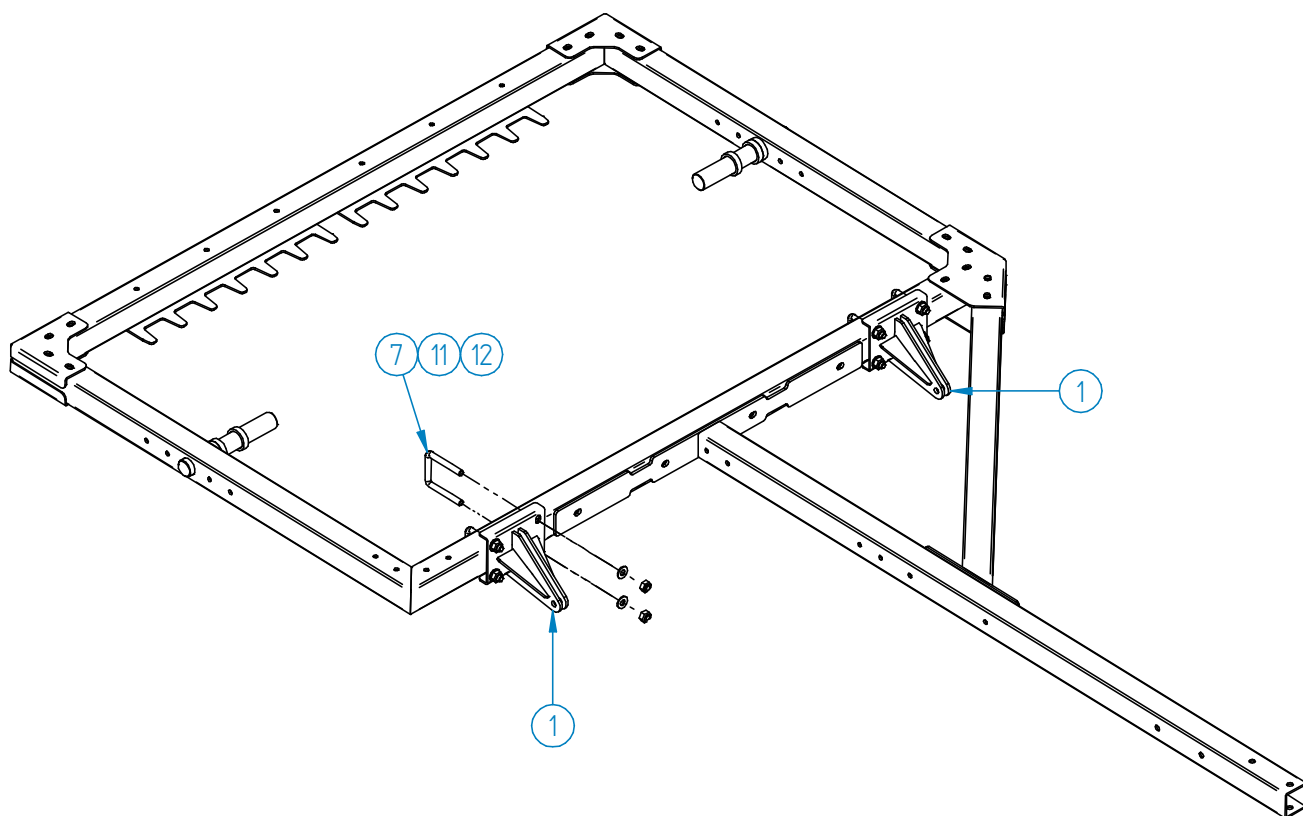

KOMPLEKTEERIMISJUHEND

Pos.	Nimetus	Kood	Kogus
1	Jäätera hoidik	47.6201K	2
2	Jäätera toru	47.6202K	1
3	Regulaatori hoidik	47.6204K	1
4	Jäätera	47.5301K	2
5	Manuaalne tõsteseade	14.10400	1
6	Tapp	71.3005	2
7	U-polt 50 mm	84.2010	6
8	Nõelsplint 3 DIN 11024	OT.07.01.020	2
9	Polt M10x35 DIN933	OT.02.02.329	2
10	Polt M10x70 DIN933	OT.02.02.350	8
11	Seib Ø10 DIN125	OT.04.01.040	32
12	Nyloc mutter M10 DIN985	OT.03.02.050	22

Samm 1: Paigaldage suusarulli raami külge jäätera hoidikud (Pos.1). Kinnitamiseks kasutage 50 mm U-polte (Pos.7), Ø10 mm seibe (Pos.11) ja M10 nyloc mutreid (Pos.12). NB! Ärge pingutage polte!

** Jooniselt on mõned detailid peidetud paremaks nähtavuseks*

Samm 2: Pigaldage jääterad (Pos.4) jäätera toru külge (Pos.2). Kinnitamiseks kasutage M10x70 polte (Pos.10), Ø10 seibe (Pos.11) ja M10 nyloc mutreid (Pos.12).

Samm 3: Paigaldage komplekteeritud jäätera juba varem paigaldatud hoidikute külge. Kinnitamiseks kasutage M10x35 polte (Pos.9), Ø10 seibe (Pos.11) ja M10 nyloc mutreid (Pos.12).

* Jooniselt on mõned detailid peidetud paremaks nähtavuseks

Samm 4: Paigaldage tõstemehhanismi kinnitus (Pos.3). Kinnitamiseks kasutage 50 mm U-polte (Pos.7), Ø10 seibe (Pos.11) ja M10 nyloc mutreid (Pos.12).