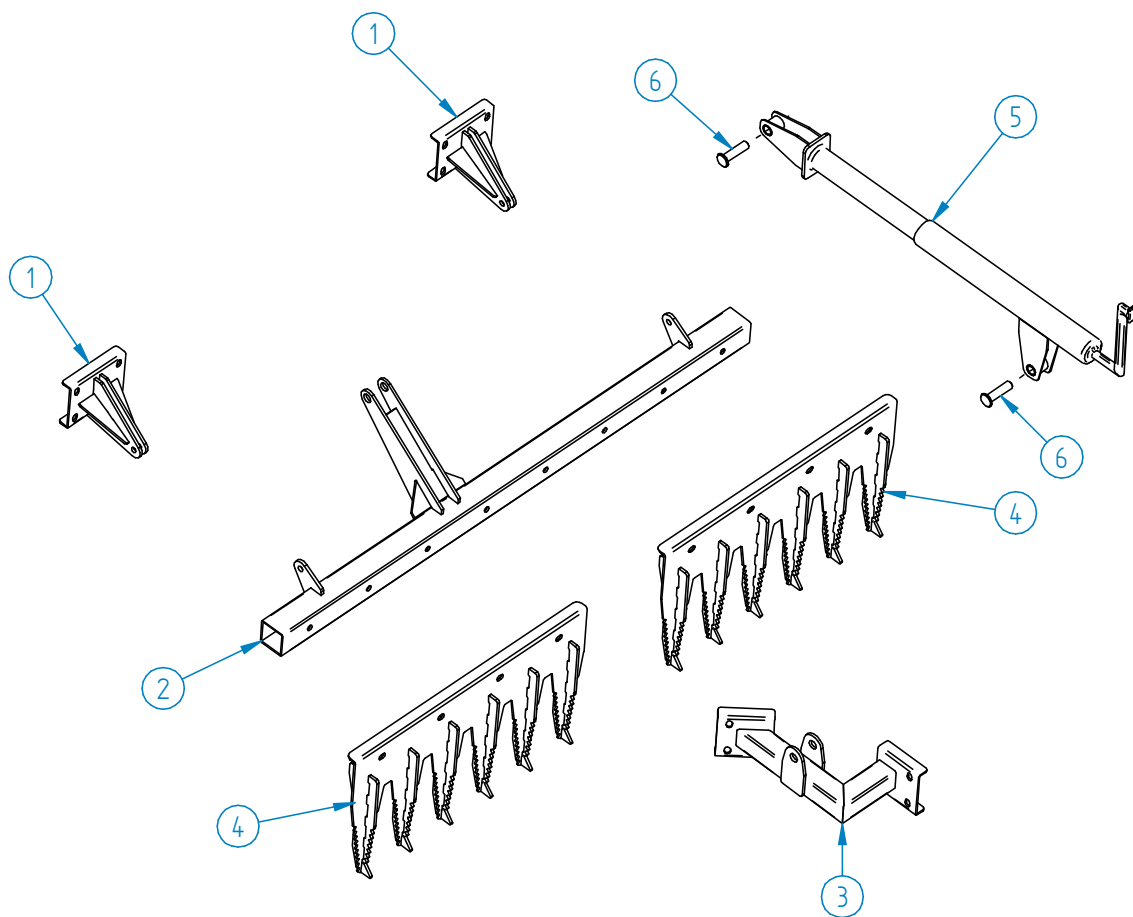

IRON BALTIC

JÄÄTERA SUUSARAJA RULL 1450

Kood 47.6200

Version 10042024

DOWNLOAD MULTILINGUAL
USER MANUAL

code.ironbaltic.com/u/po5lp13F

Hoidke käesolev juhend alles edaspidiseks kasutamiseks!

Varuosade soovi korral esitage käesoleva lehe koopia või ülal märgitud andmed sõiduki margi, mudeli ja toote seerianumbrite kohta toote müüjale või tootjale aadressile sales@ironbaltic.com

Samm 1: Paigaldage suusarulli raami külge jäätera hoidikud (Pos.1). Kinnitamiseks kasutage 50 mm U-polte (Pos.7), Ø10 mm seibe (Pos.11) ja M10 nyloc mutreid (Pos.12). NB! Ärge pingutage polte!

** Jooniselt on mõned detailid peidetud paremaks nähtavuseks*

Samm 2: Pigaldage jääterad (Pos.4) jäätera toru külge (Pos.2). Kinnitamiseks kasutage M10x70 polte (Pos.10), Ø10 seibe (Pos.11) ja M10 nyloc mutreid (Pos.12).

Samm 3: Paigaldage komplekteeritud jäätera juba varem paigaldatud hoidikute külge. Kinnitamiseks kasutage M10x35 polte (Pos.9), Ø10 seibe (Pos.11) ja M10 nyloc mutreid (Pos.12).

* Jooniselt on mõned detailid peidetud paremaks nähtavuseks

Samm 4: Paigaldage tõstemehhanismi kinnitus (Pos.3). Kinnitamiseks kasutage 50 mm U-polte (Pos.7), Ø10 seibe (Pos.11) ja M10 nyloc mutreid (Pos.12).