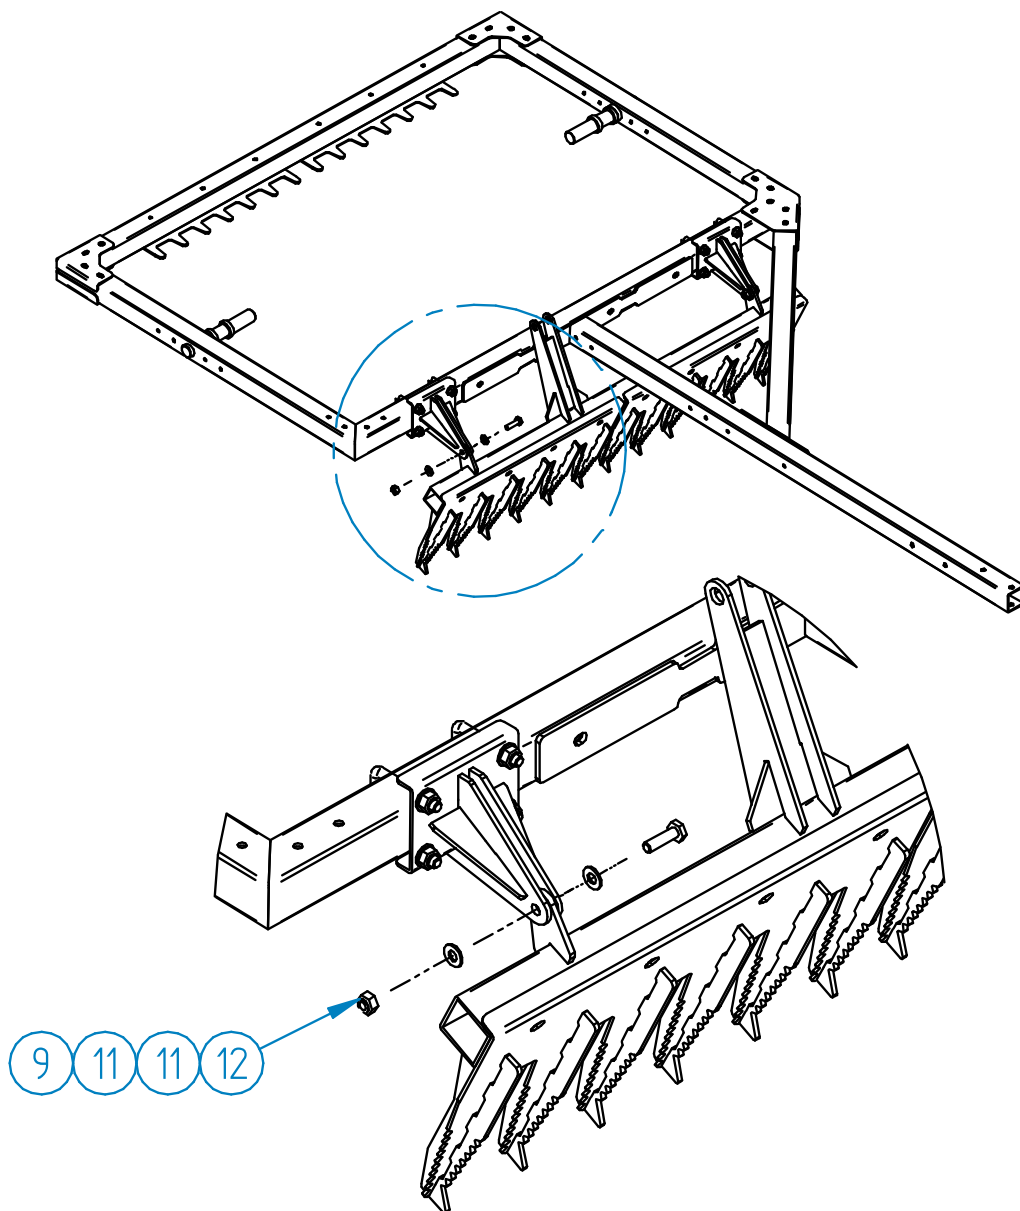

Samm 1: Paigaldage suusarulli raami külge jäätera hoidikud (Pos.1). Kinnitamiseks kasutage 50 mm U-polte (Pos.7), Ø10 mm seibe (Pos.11) ja M10 nyloc mutreid (Pos.12). NB! Ärge pingutage polte!

** Jooniselt on mõned detailid peidetud paremaks nähtavuseks*

Samm 2: Pigaldage jääterad (Pos.4) jäätera toru külge (Pos.2). Kinnitamiseks kasutage M10x70 polte (Pos.10), Ø10 seibe (Pos.11) ja M10 nyloc mutreid (Pos.12).

Samm 3: Paigaldage komplekteeritud jäätera juba varem paigaldatud hoidikute külge. Kinnitamiseks kasutage M10x35 polte (Pos.9), Ø10 seibe (Pos.11) ja M10 nyloc mutreid (Pos.12).

* Jooniselt on mõned detailid peidetud paremaks nähtavuseks

Samm 4: Paigaldage tõstemehhanismi kinnitus (Pos.3). Kinnitamiseks kasutage 50 mm U-polte (Pos.7), Ø10 seibe (Pos.11) ja M10 nyloc mutreid (Pos.12).