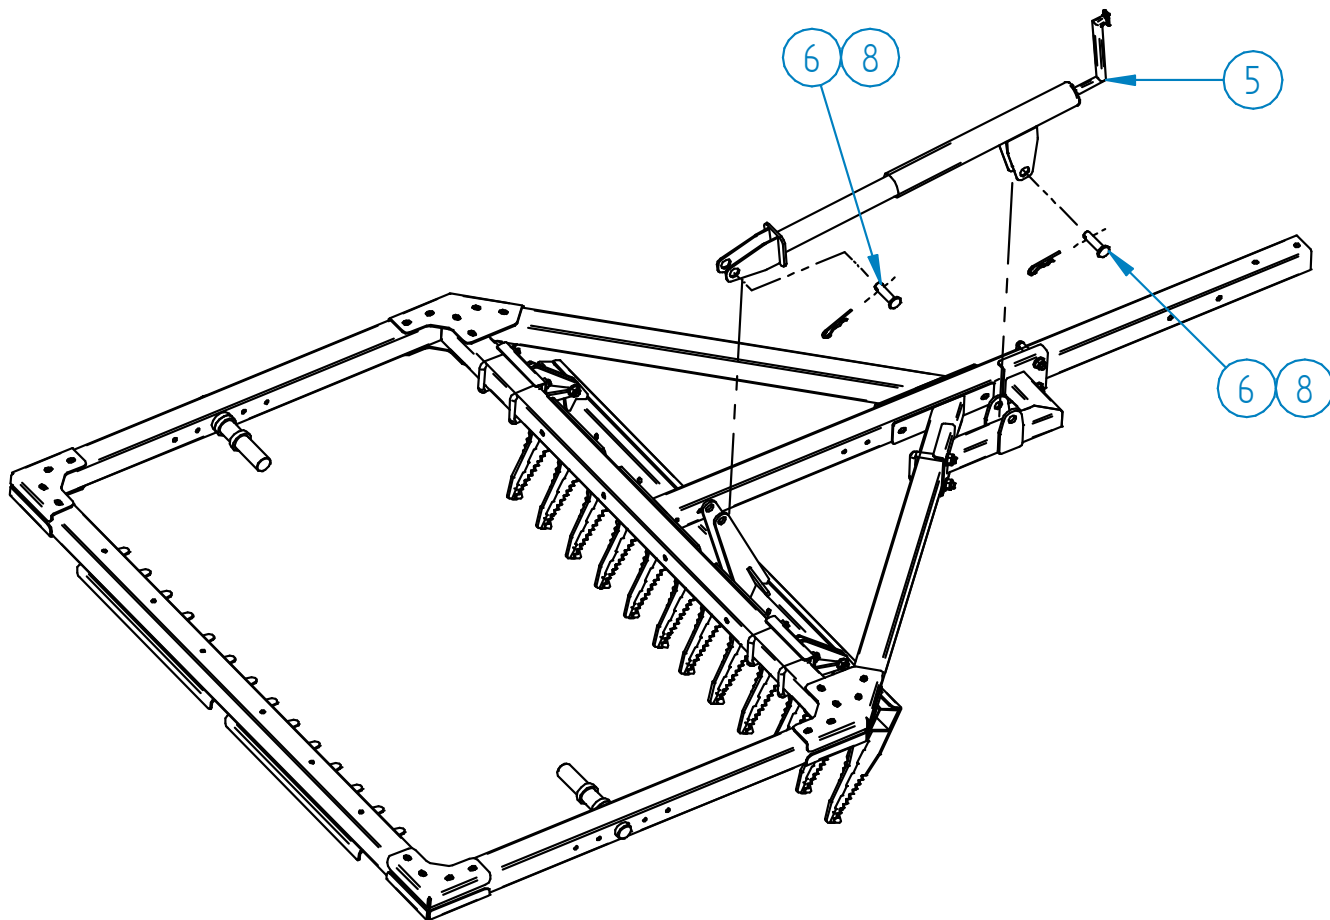

Samm 5: Paigaldage tõstemehanism (Pos.5). Kinnitamiseks kasutage tappe (Pos.6) ja nõelsplinte (Pos.8). NB! Pingutage ka kõik eelmistes punktides kirjeldatud poldid/mutrid!

* Jooniselt on mõned detailid peidetud paremaks nähtavuseks