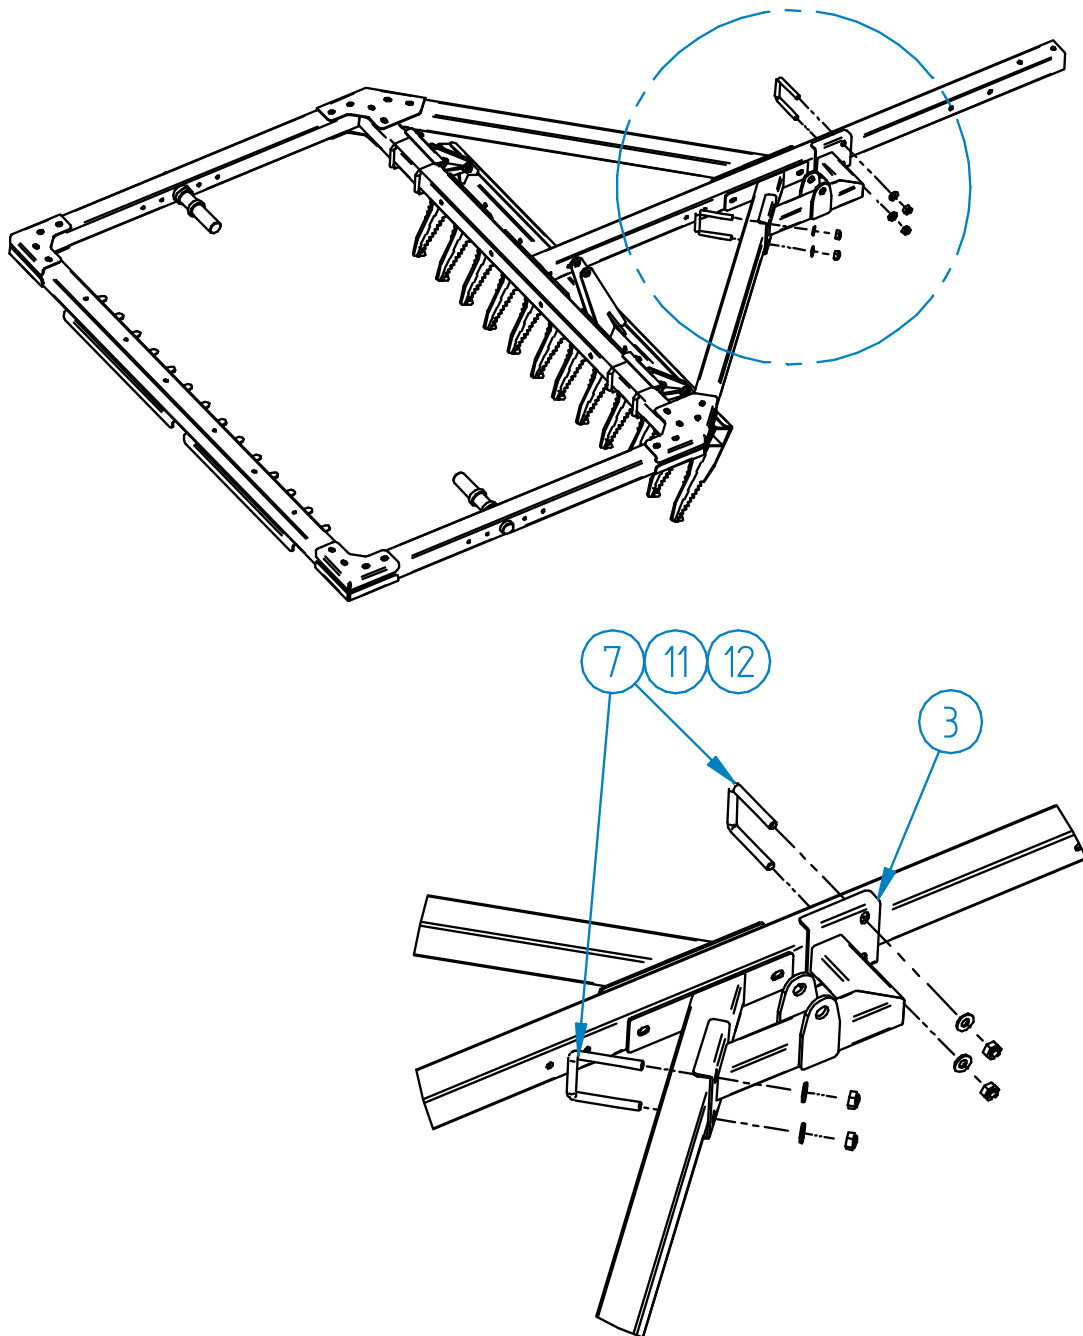

Samm 1: Paigaldage suusarulli raami külge jäätera hoidikud (Pos.1). Kinnitamiseks kasutage 50 mm U-polte (Pos.7), Ø10 mm seibe (Pos.11) ja M10 nyloc mutreid (Pos.12). NB! Ärge pingutage polte!

** Jooniselt on mõned detailid peidetud paremaks nähtavuseks*

Samm 2: Pigaldage jääterad (Pos.4) jäätera toru külge (Pos.2). Kinnitamiseks kasutage M10x70 polte (Pos.10), Ø10 seibe (Pos.11) ja M10 nyloc mutreid (Pos.12).

Samm 3: Paigaldage komplekteeritud jäätera juba varem paigaldatud hoidikute külge. Kinnitamiseks kasutage M10x35 polte (Pos.9), Ø10 seibe (Pos.11) ja M10 nyloc mutreid (Pos.12).

* Jooniselt on mõned detailid peidetud paremaks nähtavuseks

Samm 4: Paigaldage tõstemehhanismi kinnitus (Pos.3). Kinnitamiseks kasutage 50 mm U-polte (Pos.7), Ø10 seibe (Pos.11) ja M10 nyloc mutreid (Pos.12).