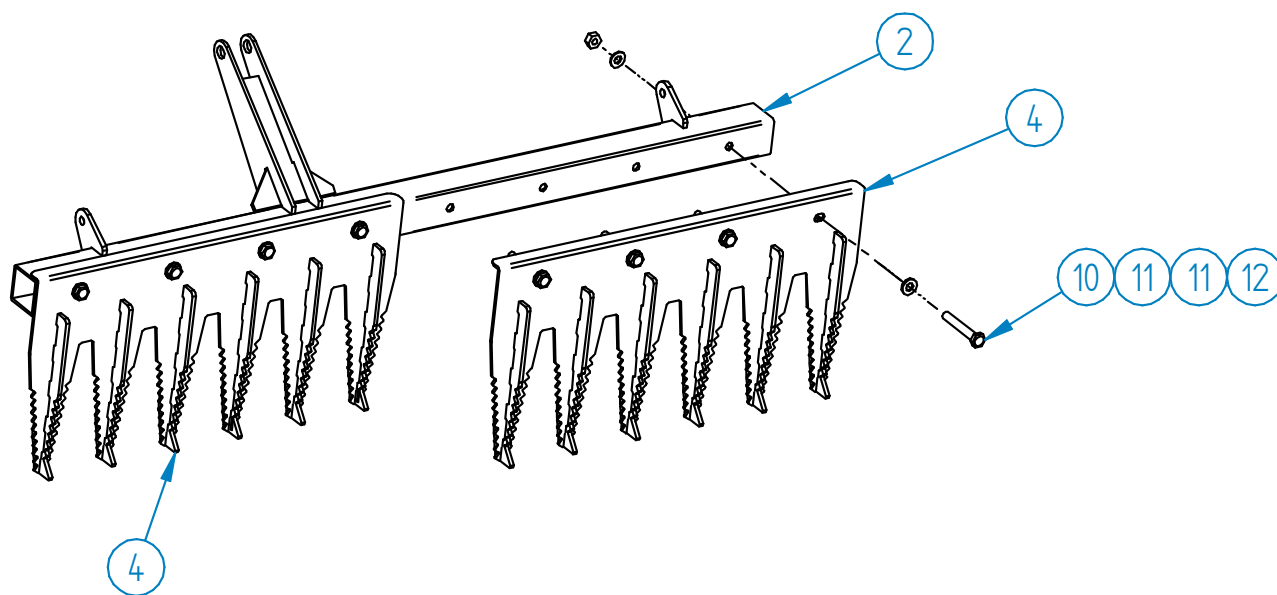

KOMPLEKTEERIMISJUHEND

Pos.	Nimetus	Kood	Kogus
1	Jäätera hoidik	47.6201K	2
2	Jäätera toru	47.6202K	1
3	Regulaatori hoidik	47.6204K	1
4	Jäätera	47.5301K	2
5	Manuaalne tõsteseade	14.10400	1
6	Tapp	71.3005	2
7	U-polt 50 mm	84.2010	6
8	Nõelsplint 3 DIN 11024	OT.07.01.020	2
9	Polt M10x35 DIN933	OT.02.02.329	2
10	Polt M10x70 DIN933	OT.02.02.350	8
11	Seib Ø10 DIN125	OT.04.01.040	32
12	Nyloc mutter M10 DIN985	OT.03.02.050	22

Samm 1: Paigaldage suusarulli raami külge jäätera hoidikud (Pos.1). Kinnitamiseks kasutage 50 mm U-polte (Pos.7), Ø10 mm seibe (Pos.11) ja M10 nyloc mutreid (Pos.12). NB! Ärge pingutage polte!

** Jooniselt on mõned detailid peidetud paremaks nähtavuseks*

Samm 2: Pigaldage jääterad (Pos.4) jäätera toru külge (Pos.2). Kinnitamiseks kasutage M10x70 polte (Pos.10), Ø10 seibe (Pos.11) ja M10 nyloc mutreid (Pos.12).

Samm 3: Paigaldage komplekteeritud jäätera juba varem paigaldatud hoidikute külge. Kinnitamiseks kasutage M10x35 polte (Pos.9), Ø10 seibe (Pos.11) ja M10 nyloc mutreid (Pos.12).

* Jooniselt on mõned detailid peidetud paremaks nähtavuseks

Samm 4: Paigaldage tõstemehhanismi kinnitus (Pos.3). Kinnitamiseks kasutage 50 mm U-polte (Pos.7), Ø10 seibe (Pos.11) ja M10 nyloc mutreid (Pos.12).