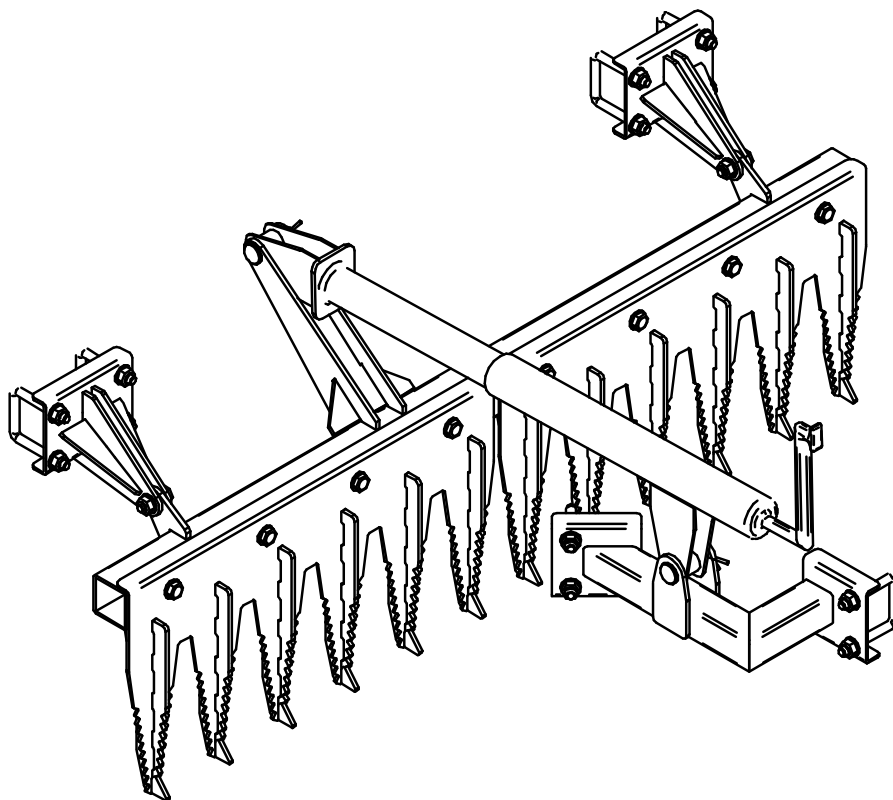

IRON BALTIC

JÄÄTERA SUUSARAJA RULL 1450

Kood 47.6200

Version 10042024

DOWNLOAD MULTILINGUAL
USER MANUAL

code.ironbaltic.com/u/po5lp13F

Hoidke käesolev juhend alles edaspidiseks kasutamiseks!

Varuosade soovi korral esitage käesoleva lehe koopia või ülal märgitud andmed sõiduki margi, mudeli ja toote seerianumbrite kohta toote müüjale või tootjale aadressile sales@ironbaltic.com

KOMPLEKTEERIMISJUHEND

Pos.	Nimetus	Kood	Kogus
1	Jäätera hoidik	47.6201K	2
2	Jäätera toru	47.6202K	1
3	Regulaatori hoidik	47.6204K	1
4	Jäätera	47.5301K	2
5	Manuaalne tõsteseade	14.10400	1
6	Tapp	71.3005	2
7	U-polt 50 mm	84.2010	6
8	Nõelsplint 3 DIN 11024	OT.07.01.020	2
9	Polt M10x35 DIN933	OT.02.02.329	2
10	Polt M10x70 DIN933	OT.02.02.350	8
11	Seib Ø10 DIN125	OT.04.01.040	32
12	Nyloc mutter M10 DIN985	OT.03.02.050	22

Samm 1: Paigaldage suusarulli raami külge jäätera hoidikud (Pos.1). Kinnitamiseks kasutage 50 mm U-polte (Pos.7), Ø10 mm seibe (Pos.11) ja M10 nyloc mutreid (Pos.12). NB! Ärge pingutage polte!

** Jooniselt on mõned detailid peidetud paremaks nähtavuseks*

Samm 2: Pigaldage jääterad (Pos.4) jäätera toru külge (Pos.2). Kinnitamiseks kasutage M10x70 polte (Pos.10), Ø10 seibe (Pos.11) ja M10 nyloc mutreid (Pos.12).

Samm 3: Paigaldage komplekteeritud jäätera juba varem paigaldatud hoidikute külge. Kinnitamiseks kasutage M10x35 polte (Pos.9), Ø10 seibe (Pos.11) ja M10 nyloc mutreid (Pos.12).