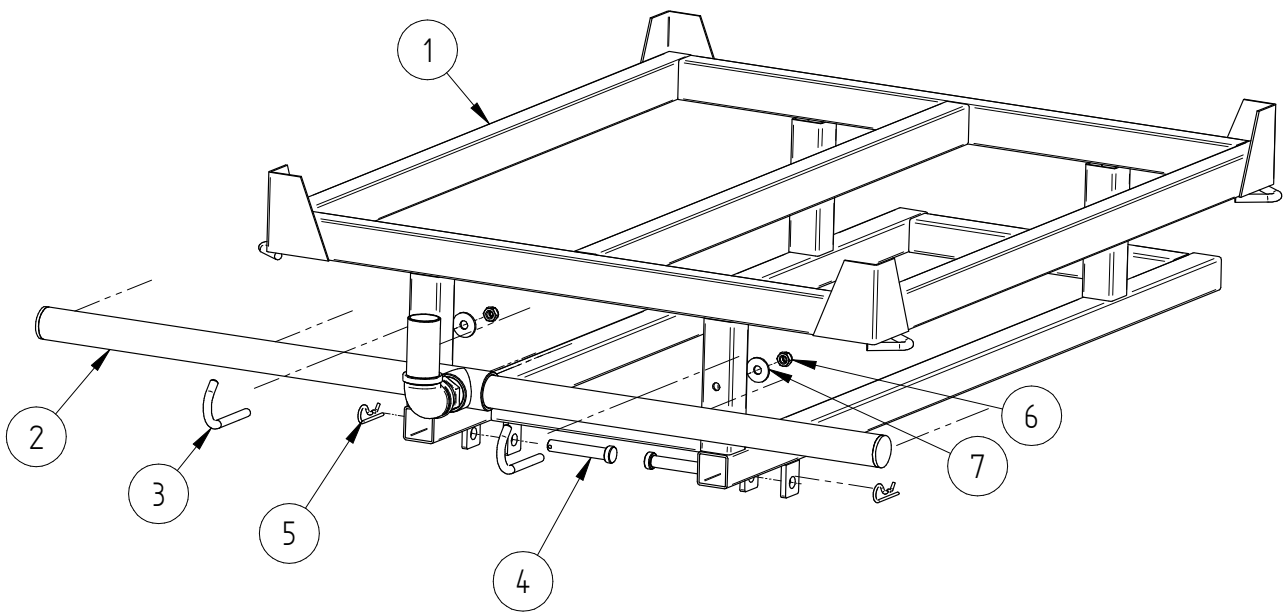

SPETSIFIKATSIOON

Pos.	Nimetus	Kood	Kogus
1	Alusraam	38.1100K	1
2	Kastmistoru	38.1200	1
3	Aas	38.1300	2
4	Tapp	38.1400	2
5	Nõelsplint 4mm DIN11024	OT.07.01.030	2
6	Mutter M12 Nyloc DIN985	OT.03.02.060	2
7	Seib M12 DIN9021	OT.04.02.060	2