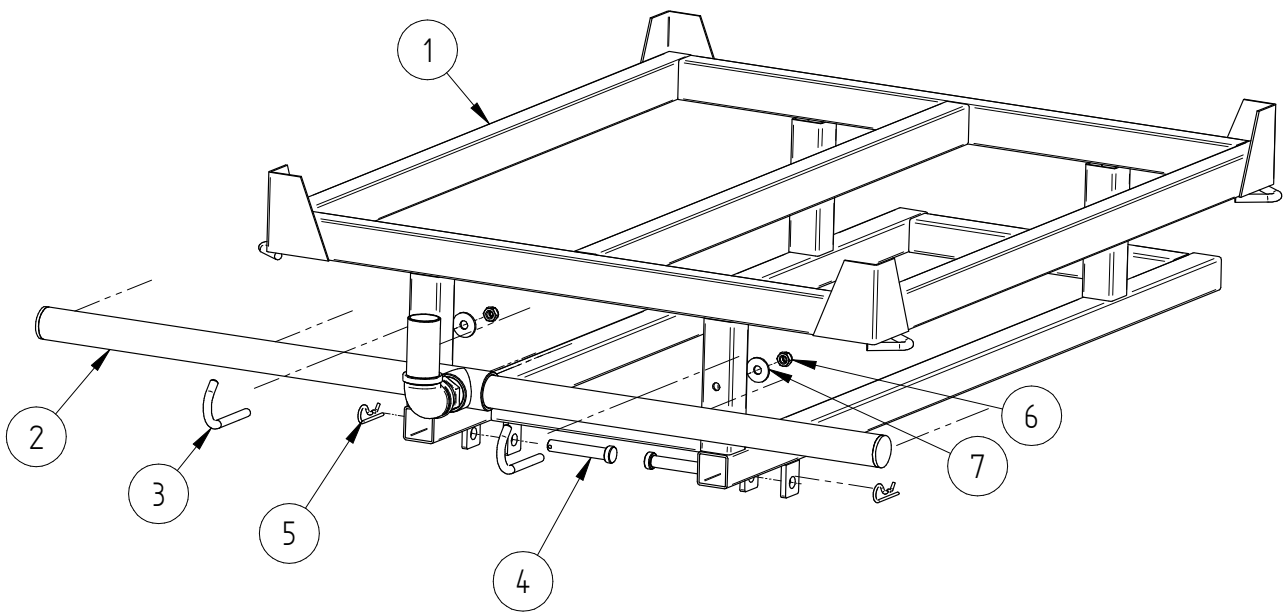

Iron Baltic Ltd | +372 653 3711 | sales@ironbaltic.com | www.ironbaltic.com

SPECIFICATION

Pos.	Description	Code	Amount
1	Subframe	38.1100K	1
2	Watering pipe	38.1200	1
3	Pipe holder	38.1300	2
4	Pin	38.1400	2
5	Cotter pin 4mm DIN11024	OT.07.01.030	2
6	Nut M12 Nyloc DIN985	OT.03.02.060	2
7	Washer M12 DIN9021	OT.04.02.060	2