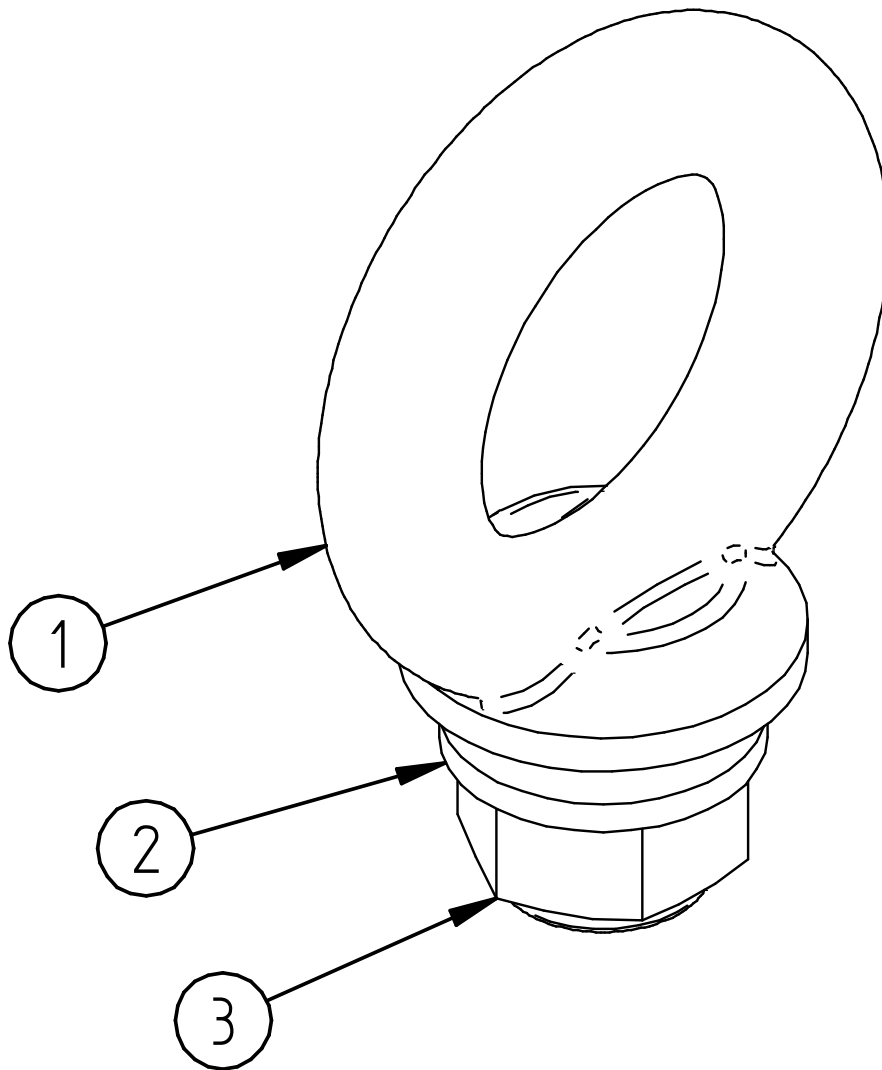

SPETSIFIKATSIOON

Pos.	Nimetus	Kood	Kogus
1	Tõstesilm	OT.19.01.010	1
2	Seib M12 DIN125	OT.04.01.050	1
3	Nyloc mutter M12 DIN985	OT.03.02.060	1