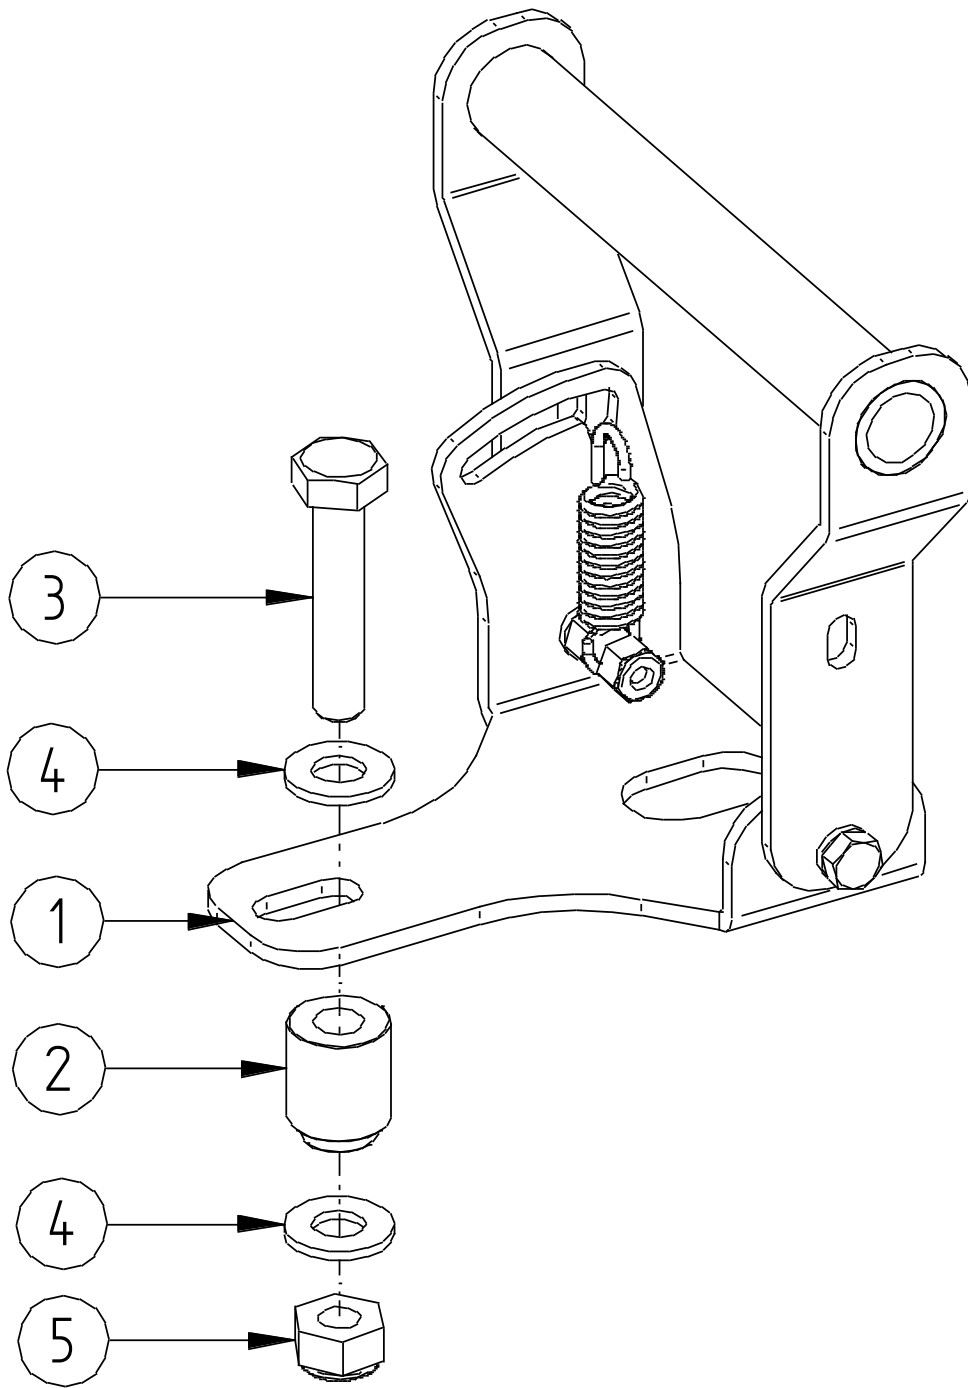

SPETSIFIKATSIOON

Pos.	Nimetus	Kood	Kogus
1	Käepide	20.6290S	1
2	Distant's puks	20.6261	1
3	Polt M8x40 DIN933	OT.02.02.220	1
4	Seib M8 DIN125	OT.04.01.030	2
5	Nylock mutter M8 DIN985	OT.03.02.040	1

IRON BALTIC