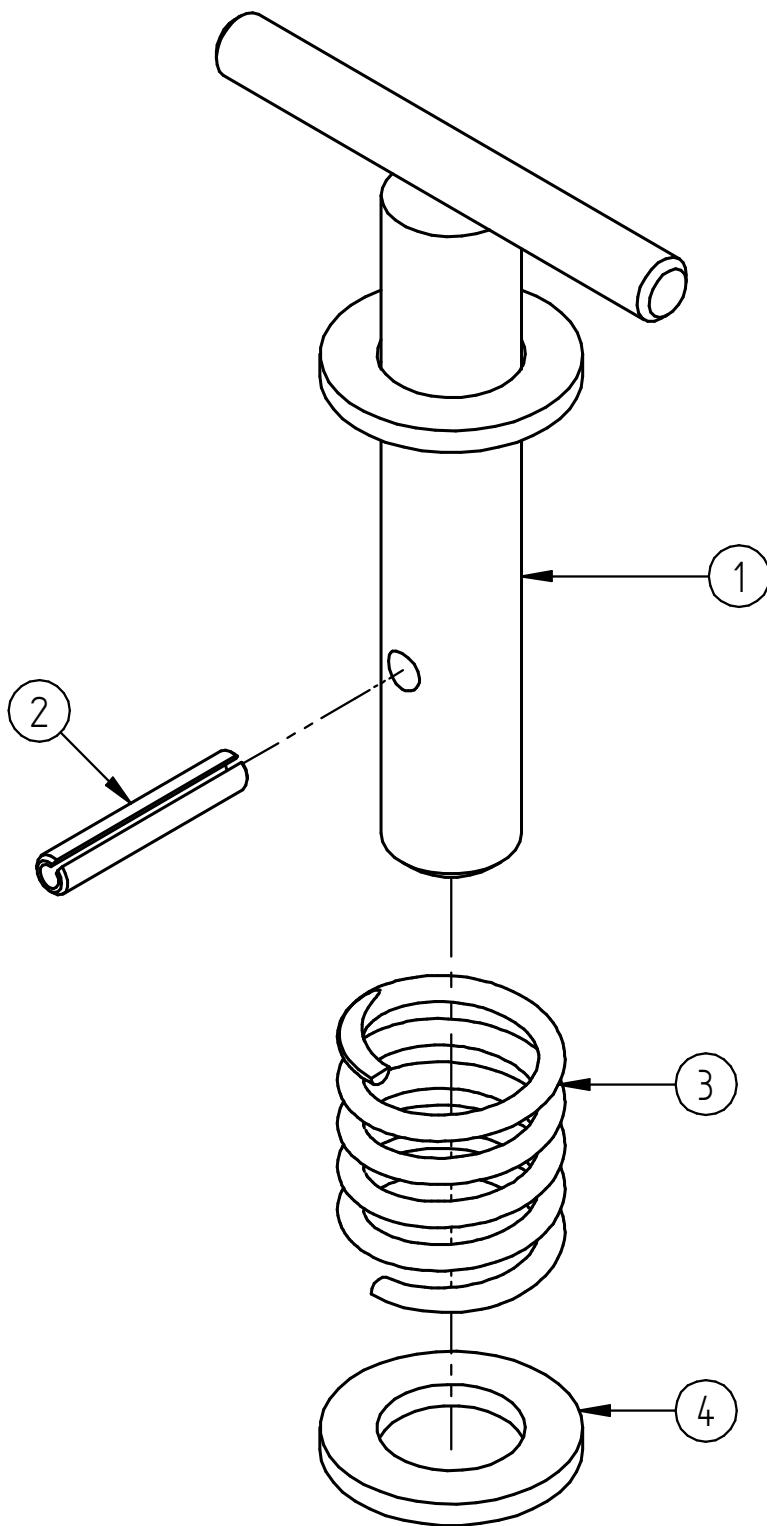

SPECIFICATION

Pos.	Description	Code	Amount
1	Locking pin	20.500	1
2	Spring pin 5mm	OT.07.02.010	1
3	Compression spring	OT.11.01.020	1
4	Washer M16 DIN125	OT.04.01.060	1

IRON BALTIC

IRON BALTIC OÜ
Joa tee 17
Vääna 76903
Estonia / Europe