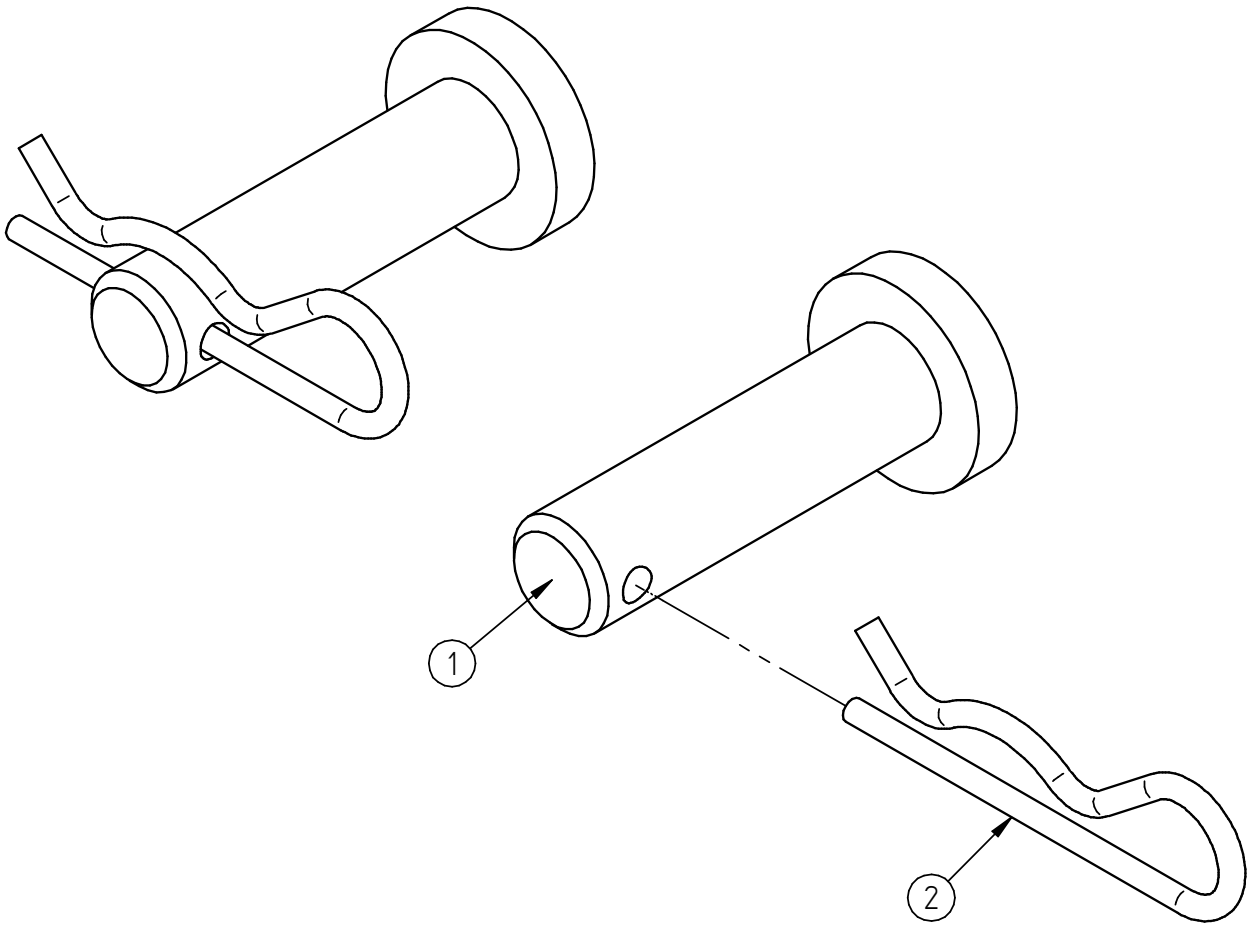

# SPECIFICATION

Pos.	Description	Code	Amount
1	Pin 10 x 40	14.003	2
2	Cotter pin 2 mm DIN11024	OT.07.01.010	2