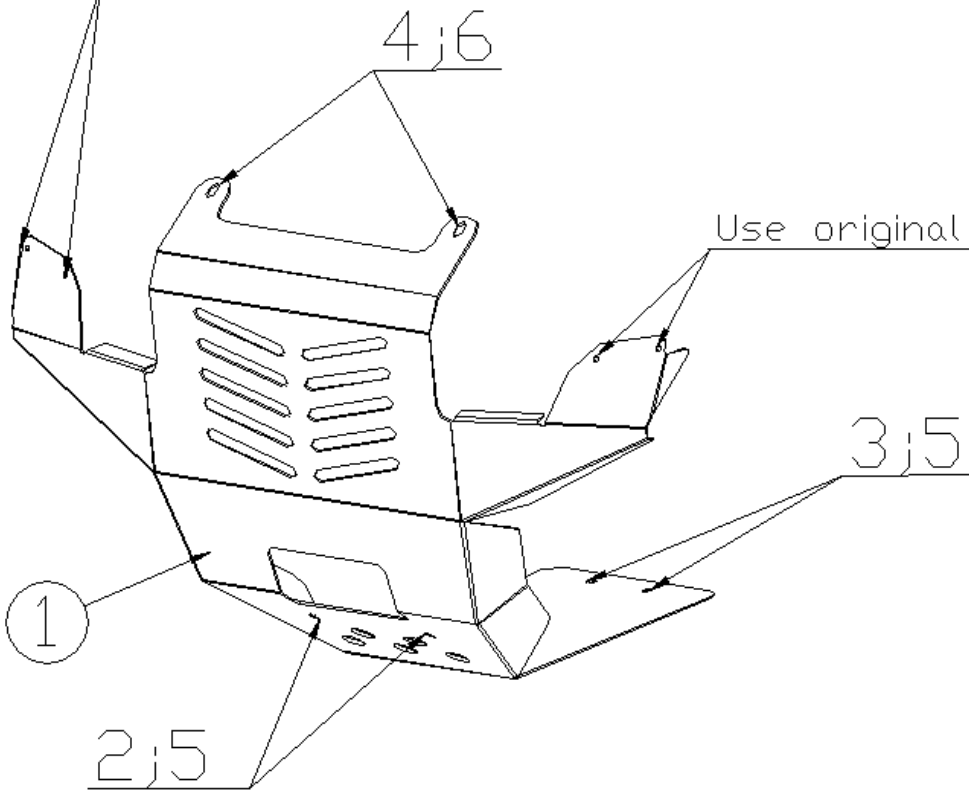

SPETSIFIKATSIOON

Pos.	Nimetus	Kood	Kogus
1	Esikaitse	09.301	1
2	Polt M6x35 ISO 7380	OT.02.03.055	2
3	Polt M6x50 ISO 7380	OT.02.03.070	2
4	Polt M8x20 ISO 7380	OT.02.03.080	2
5	Seib 6/15 SFS 3738	OT.04.03.020	4
6	Seib 8/20 SFS 3738	OT.04.03.030	2

Use original plastic fastenings