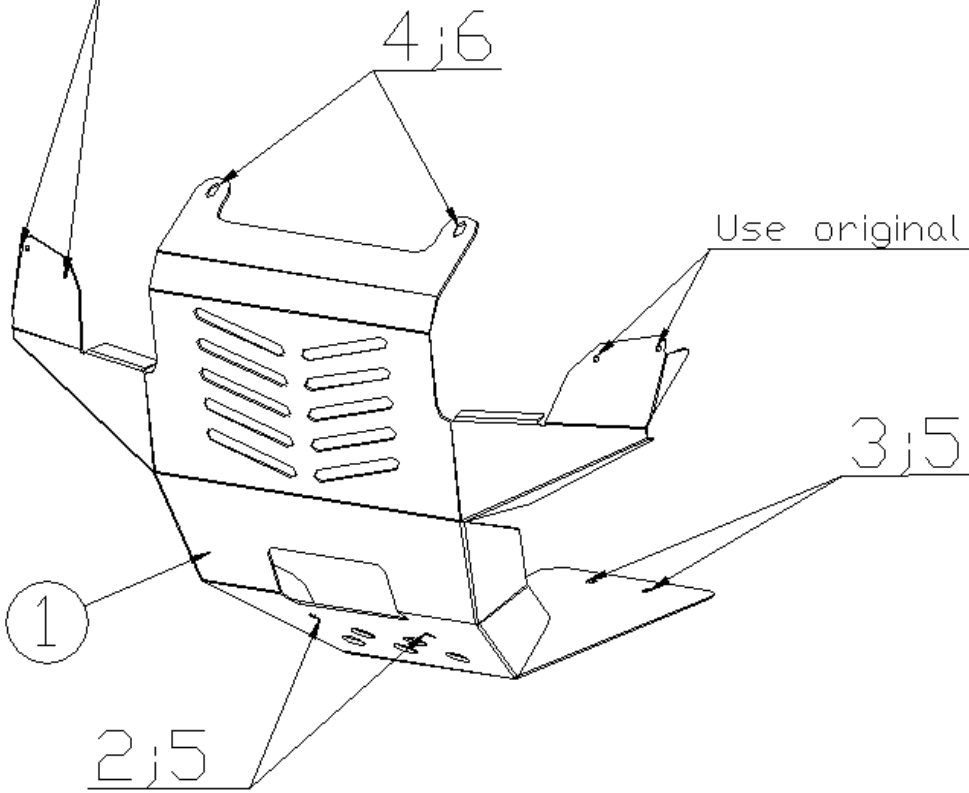

SPECIFICATION

Pos.	Description	Code	Amount
1	Front protection	09.301	1
2	Bolt M6x35 ISO 7380	OT.02.03.055	2
3	Bolt M6x50 ISO 7380	OT.02.03.070	2
4	Bolt M8x20 ISO 7380	OT.02.03.080	2
5	Washer 6/15 SFS 3738	OT.04.03.020	4
6	Washer 8/20 SFS 3738	OT.04.03.030	2

Use original plastic fastenings

Use original plastic fastenings