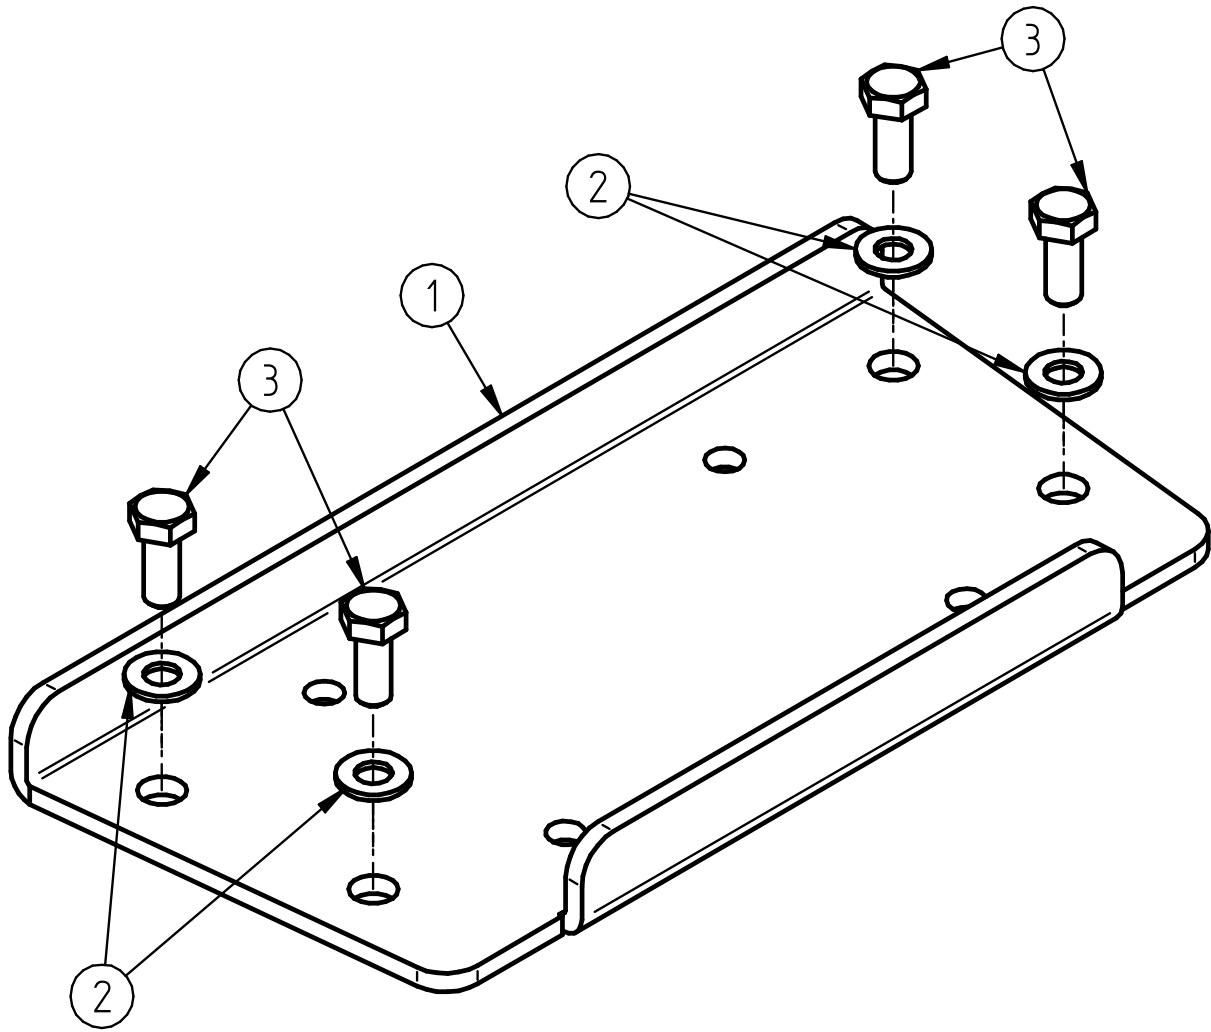

# SPETSIFIKATSIOON

Pos.	Nimetus	Kood	Kogus
1	Adapter	05.5501	1
2	Seib 8/20 SFS3738	OT.04.03.030	4
3	Polt M8x20 DIN 933	OT.02.02.180	4