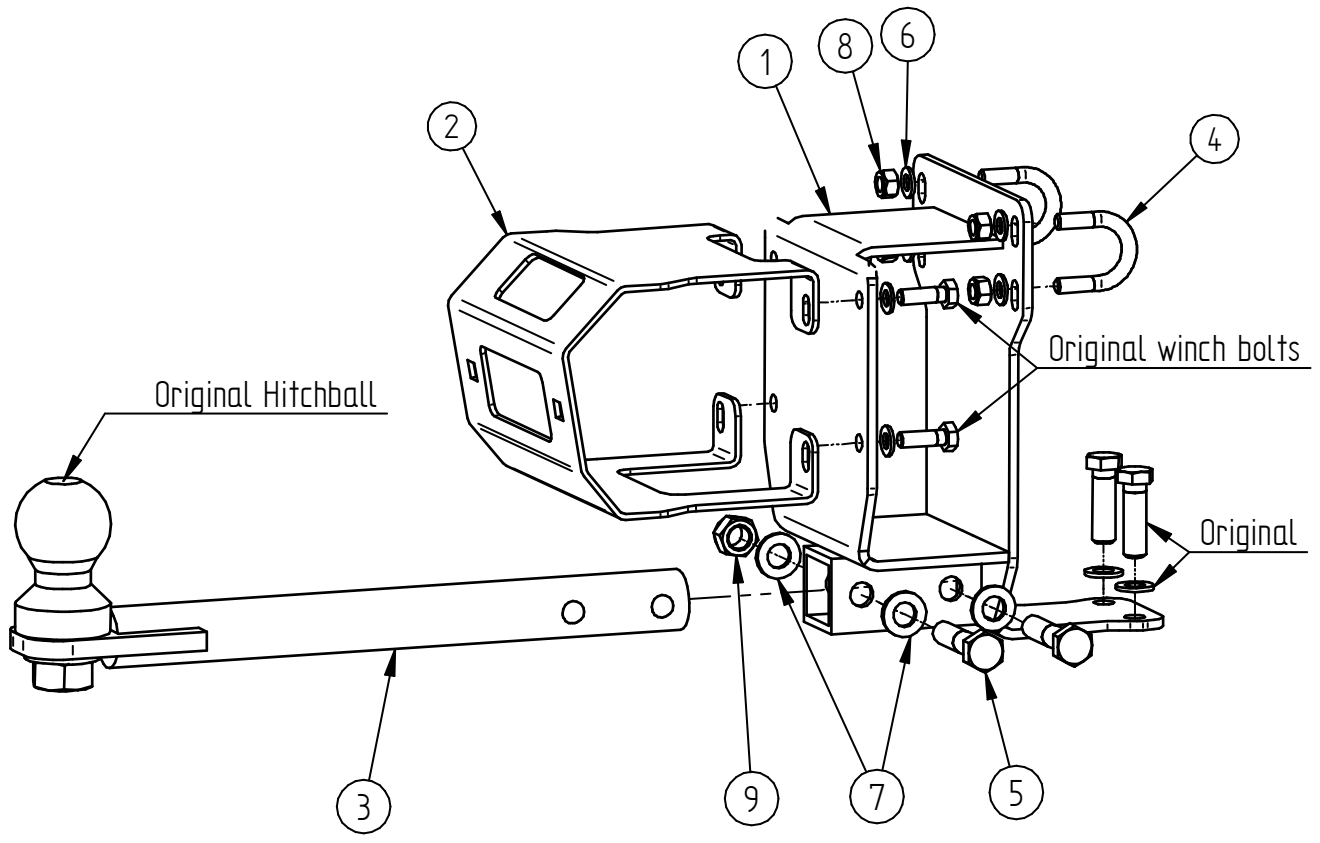

SPETSIFIKATSIOON

Pos.	Nimetus	Kood	Kogus
1	Adapter	05.3400K	1
2	Rulliku hoidja	05.1202	1
3	Konksu hoidja	15.500K	1
4	U-klamber M8x25 mm	OT.05.01.005	2
5	Polt M12x55 DIN 931	OT.02.01.085	2
6	Seib 8/20 SFS 3738	OT.04.03.030	4
7	Seib 12/24 DIN 125	OT.04.01.050	4
8	Mutter M8 Nyloc DIN 985	OT.03.02.040	4
9	Mutter M12 Nyloc DIN 985	OT.03.02.060	2