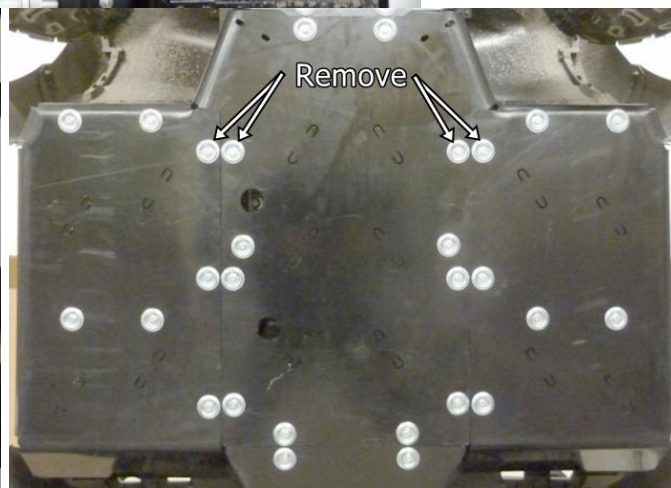

PAIGALDUSJUHEND

Samm 1

Eemalda originaal plastik kaitse või puuri originaal plastikusse avad.

Samm 2

Paigalda sahaadapter. Kasutades adaptrit koos IronBaltic põhjakaitsemega, eemalda noolega näidatud poldid. Alumiinium põhja puhul kinnita plaadid uuesti, läbi adaptris olevate avade, kasuta M6x20 polte ja seibe M6/15 (Pos.6;7). Plastik põhja puhul eemalda plaadid, adapteri kinnitus U-poldid lähevad läbi olemasolevate plaadi kinnitus avade!

PLASTIC