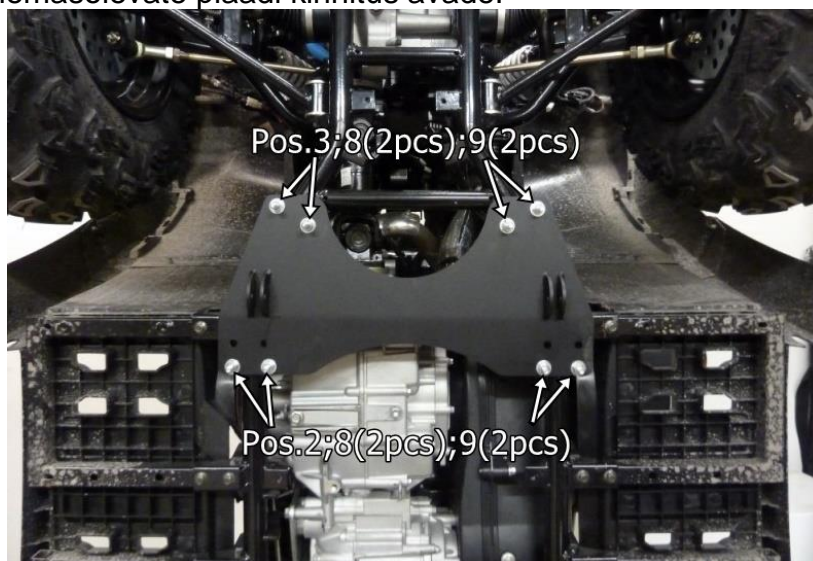

PAIGALDUSJUHEND

Samm 1

Eemalda originaal plastik kaitse või puuri originaal plastikusse avad.

Samm 2

Paigalda sahaadapter. Kasutades adaptrit koos IronBaltic põhjakaitsemega, eemalda noolega näidatud poldid. Alumiinium põhja puhul kinnita plaadid uuesti, läbi adaptris olevate avade, kasuta M6x20 polte ja seibe M6/15 (Pos.6;7). Plastik põhja puhul eemalda plaadid, adapteri kinnitus U-poldid lähevad läbi olemasolevate plaadi kinnitus avade!