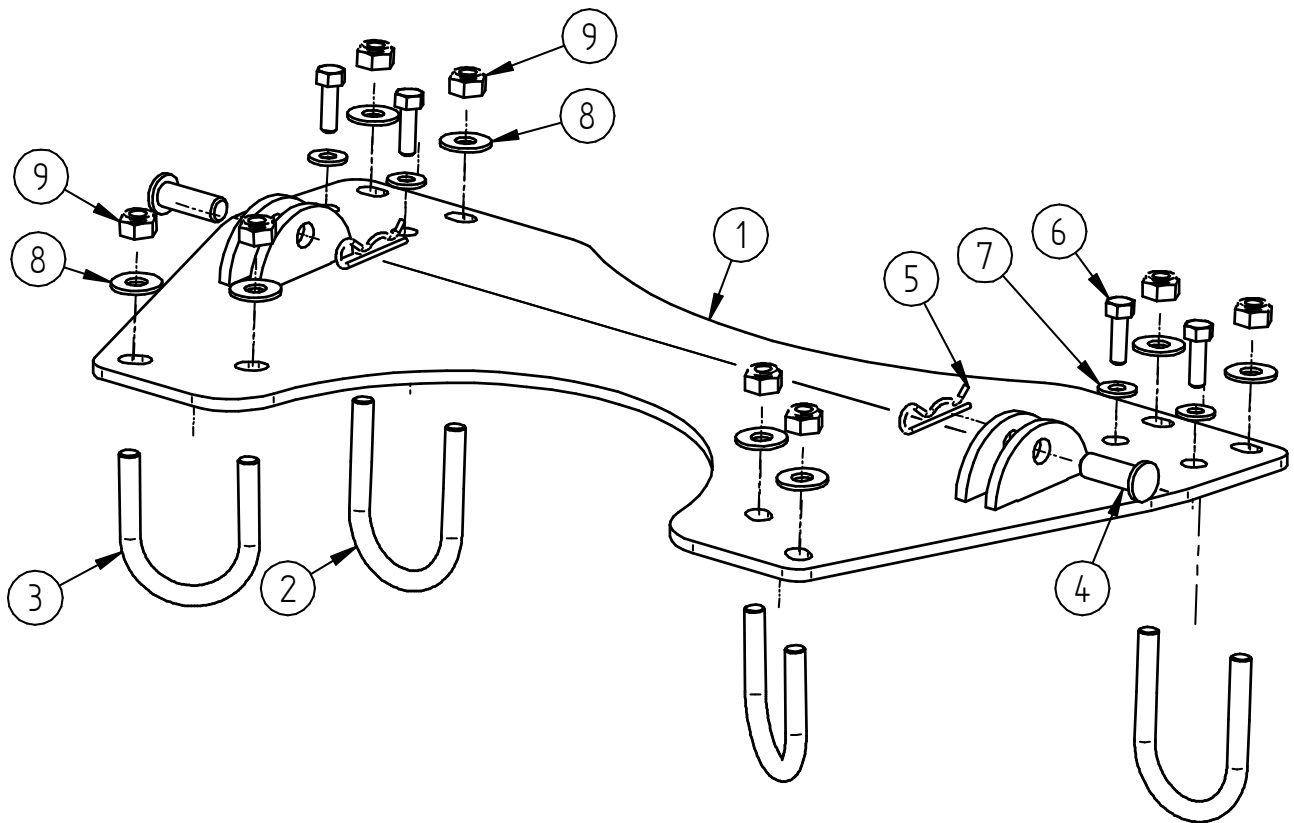

IRON BALTIC

KESKKINNITUS ADAPTER

AODES

800 / Assailant Zeus

Kood 03.9100

Version 10112023

Hoidke käesolev juhend alles edaspidiseks kasutamiseks!

Varuosade soovi korral esitage käesoleva lehe koopia või ülal märgitud andmed sõiduki margi, mudeli ja toote seerianumbrite kohta toote müüjale või tootjale aadressile sales@ironbaltic.com

Iron Baltic Ltd | +372 653 3711 | sales@ironbaltic.com | www.ironbaltic.com

DOWNLOAD MULTILINGUAL
USER MANUAL

code.ironbaltic.com/u/Thq7ivE2

SPETSIFIKATSIOON

Pos.	Nimetus	Kood	Kogus
1	Adapter	03.9101K	1
2	U-Polt (pikem)	14.009	2
3	U-Polt M8x38	OT.05.01.030	2
4	Tapp 10x40 mm DIN 1444	14.003	2
5	Nõelsplint 2 mm DIN 11024	OT.07.01.010	2
6	Polt M6x20 DIN 933	OT.02.02.060	4
7	Seib 6/15 SFS 3738	OT.04.03.020	4
8	Seib 8/20 SFS3738	OT.04.03.030	8
9	Mutter M8 Nyloc DIN 985	OT.03.02.040	8

PAIGALDUSJUHEND

Samm 1

Eemalda originaal plastik kaitse või puuri originaal plastikusse avad.

Samm 2

Paigalda sahaadapter. Kasutades adaptrit koos IronBaltic põhjakaitsemega, eemalda noolega näidatud poldid. Alumiinium põhja puhul kinnita plaadid uuesti, läbi adaptris olevate avade, kasuta M6x20 polte ja seibe M6/15 (Pos.6;7). Plastik põhja puhul eemalda plaadid, adapteri kinnitus U-poldid lähevad läbi olemasolevate plaadi kinnitus avade!