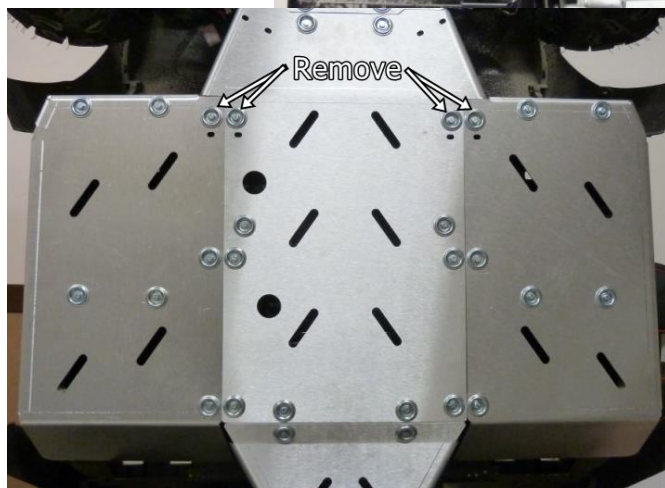

PAIGALDUSJUHEND

Samm 1

Eemalda originaal plastik kaitse või puuri originaal plastikusse avad.

Samm 2

Paigalda sahaadapter. Kasutades adaptrit koos IronBaltic põhjakaitsemega, eemalda noolega näidatud poldid. Alumiinium põhja puhul kinnita plaadid uuesti, läbi adaptris olevate avade, kasuta M6x20 polte ja seibe M6/15 (Pos.6;7). Plastik põhja puhul eemalda plaadid, adapteri kinnitus U-poldid lähevad läbi olemasolevate plaadi kinnitus avade!