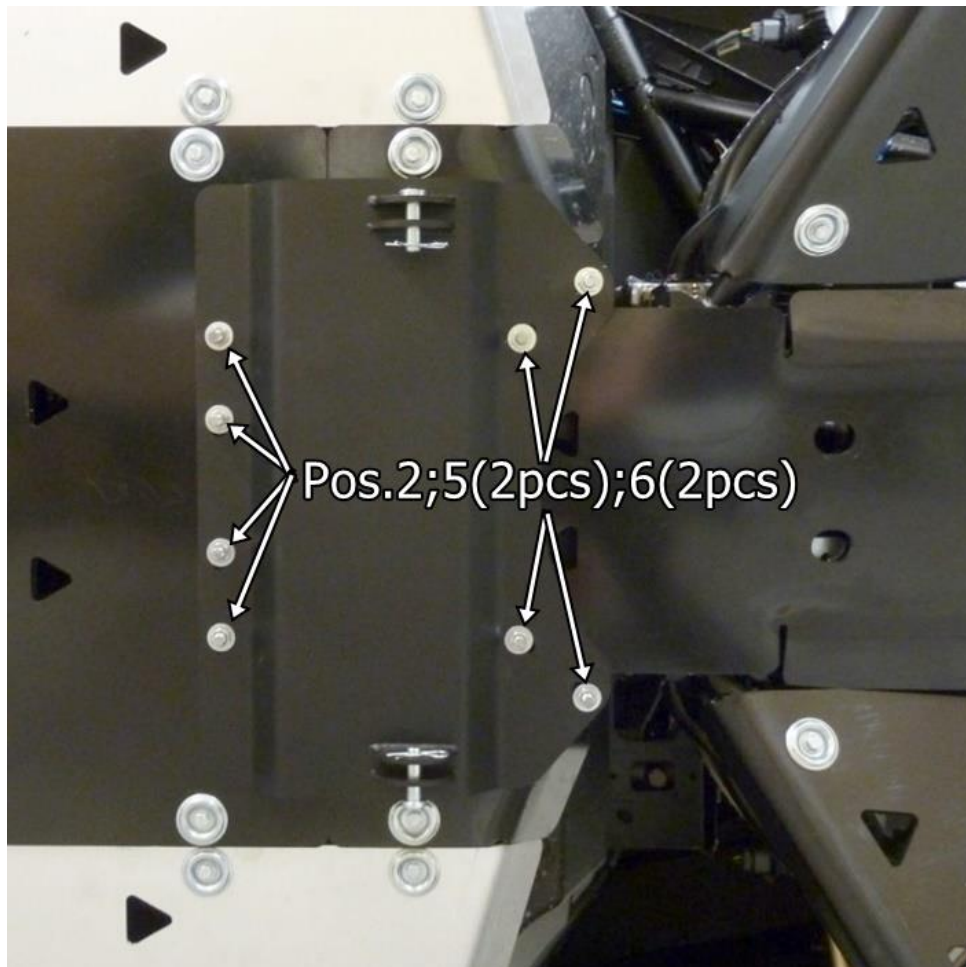

PAIGALDUSJUHEND

Samm 1

Paigalda sahaadapter. Originaal põhjakaitsemeega paigaldades, puurige kaitsmesse avad kinnitusklambrite jaoks.