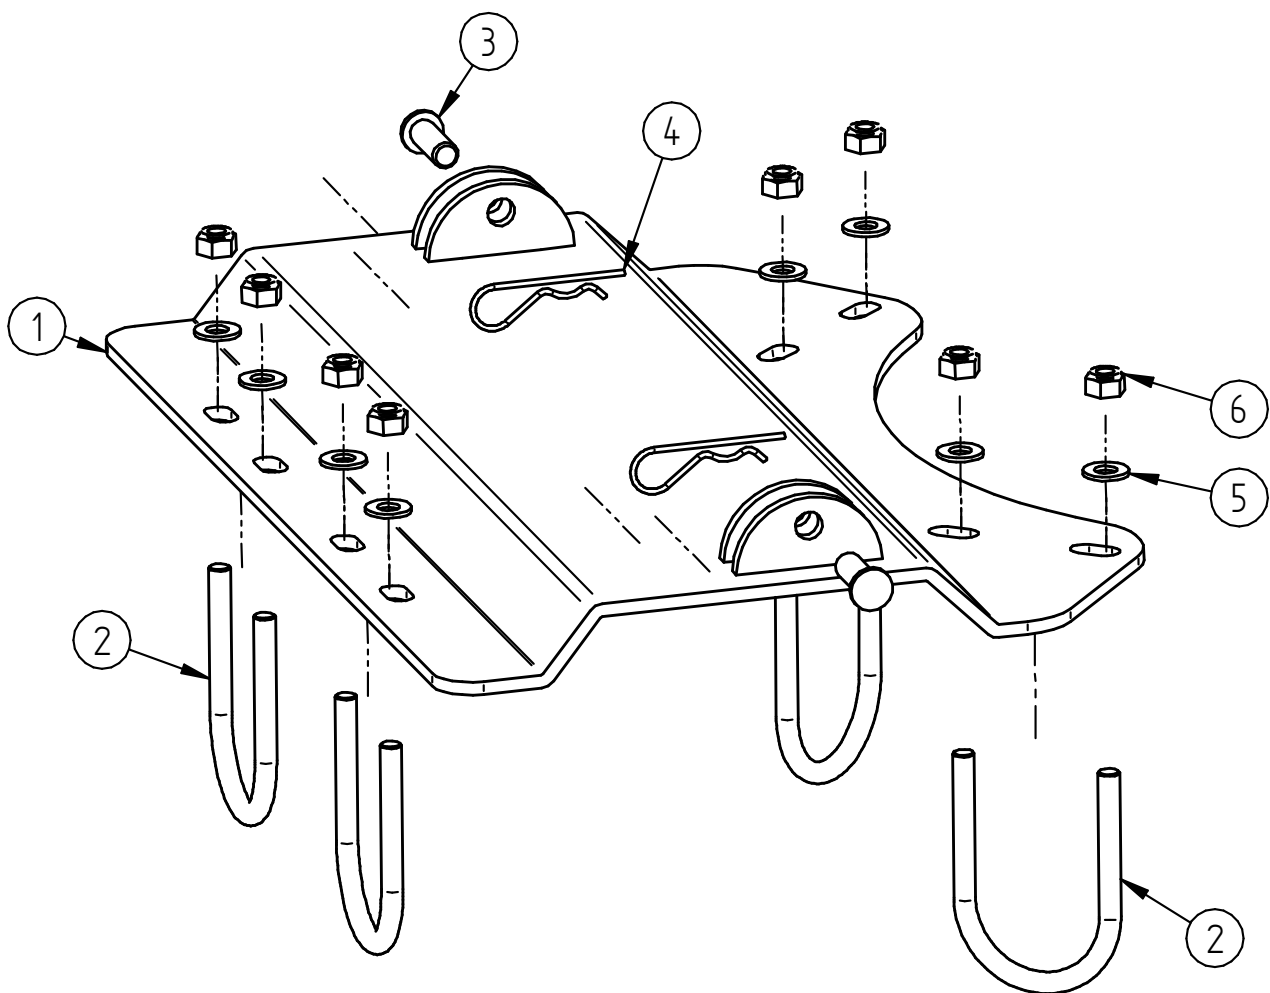

IRON BALTIC

SAHA ADAPTER

POLARIS

General

Kood 03.7800

Version 09112023

DOWNLOAD MULTILINGUAL
USER MANUAL

code.ironbaltic.com/u/4qKqOHoo

SPETSIFIKATSIOON

Pos.	Nimetus	Kood	Kogus
1	Saha adapter	03.7801K	1
2	Kinnitusklamber	03.7802	4
3	Tapp 10x40mm DIN 1444	14.003	2
4	Nõelsplint 2 mm DIN 11024	OT.07.01.010	2
5	Seib 8/20 SFS3738	OT.04.03.030	8
6	Mutter M8 Nyloc DIN985	OT.03.02.040	8