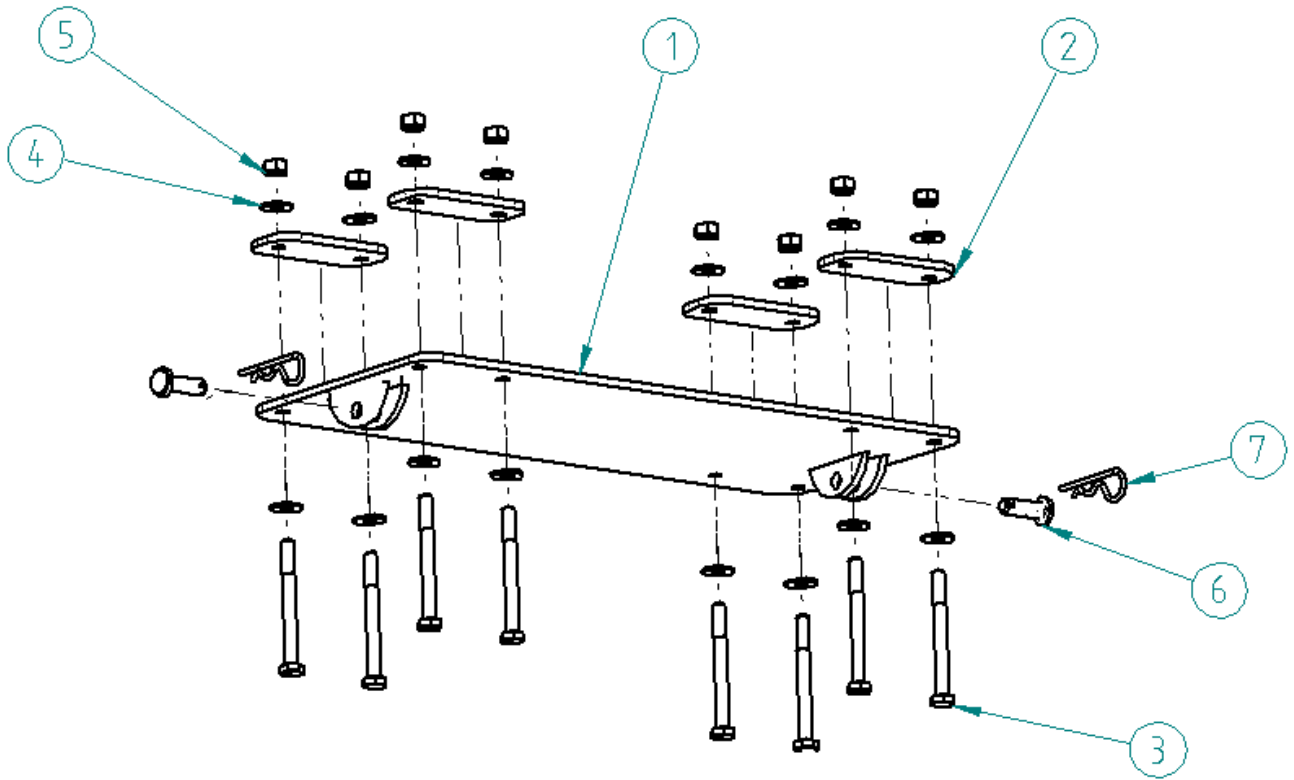

# SPECIFICATION

Pos.	Description	Code	Amount
1	Snow plow mounting kit	03.701	1
2	Plate	03.702	4
3	Bolt M8x100 DIN 933	OT.02.02.290	8
4	Washer 8/20 SFS3738	OT.04.03.030	16
5	Nut M8 Nyloc DIN 985	OT.03.02.040	8
6	Pin 10x40 DIN 1444	14.003	2
7	Locking pin 2 mm DIN 11024	OT.07.01.010	2