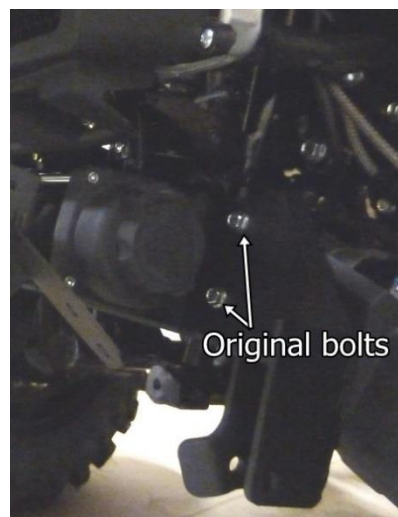

## Goes 520

**Samm 1** Eemalda originaal vintsiadapter ja kaitseraua neli polti.

**Samm 2** Paigalda vints adaptri külge ja puksid 03.5906 adaptri külge.

**Samm 3** Paigalda adapter ATV külge. Kasuta originaal polte. Paigaldamise lihtsustamiseks tõmba kaitseraud eemale.