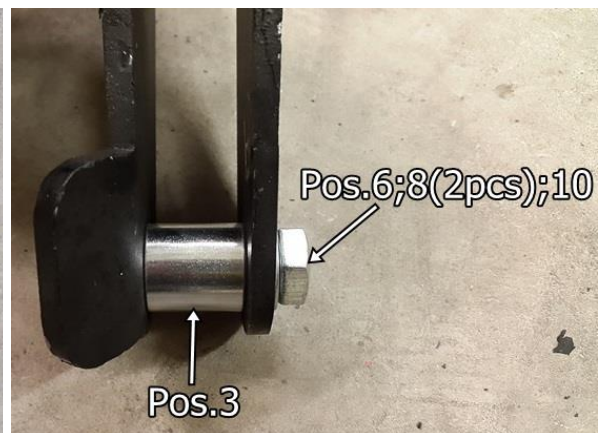

Samm 2 Paigalda vints adaptri külge ja puksid 03.5906 adaptri külge.