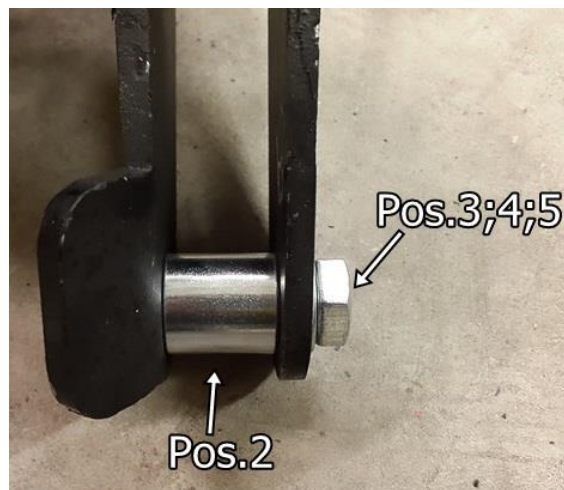

Samm 2 Paigalda vints adaptri külge ja puksid 03.5906 adaptri külge.