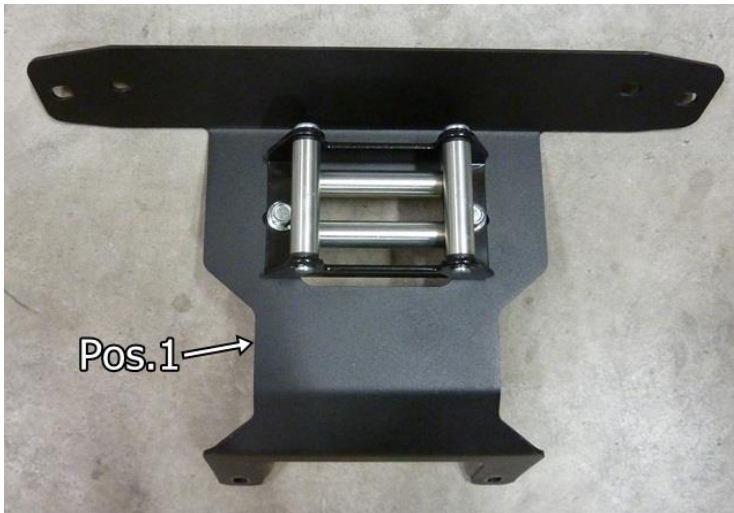

Samm 4

Paigalda vintsirulliku vintsirulliku hoidja külge ja vintsirulliku hoidja ATV külge. Paigaldamise lihtsustamiseks tõmba kaitseraud eemale. Vintsirulliku hoidja läheb lihtsamini paika diagonaalselt paigutades. Enne vintsirulliku kinnitamist, kinnita esikaitseraud.