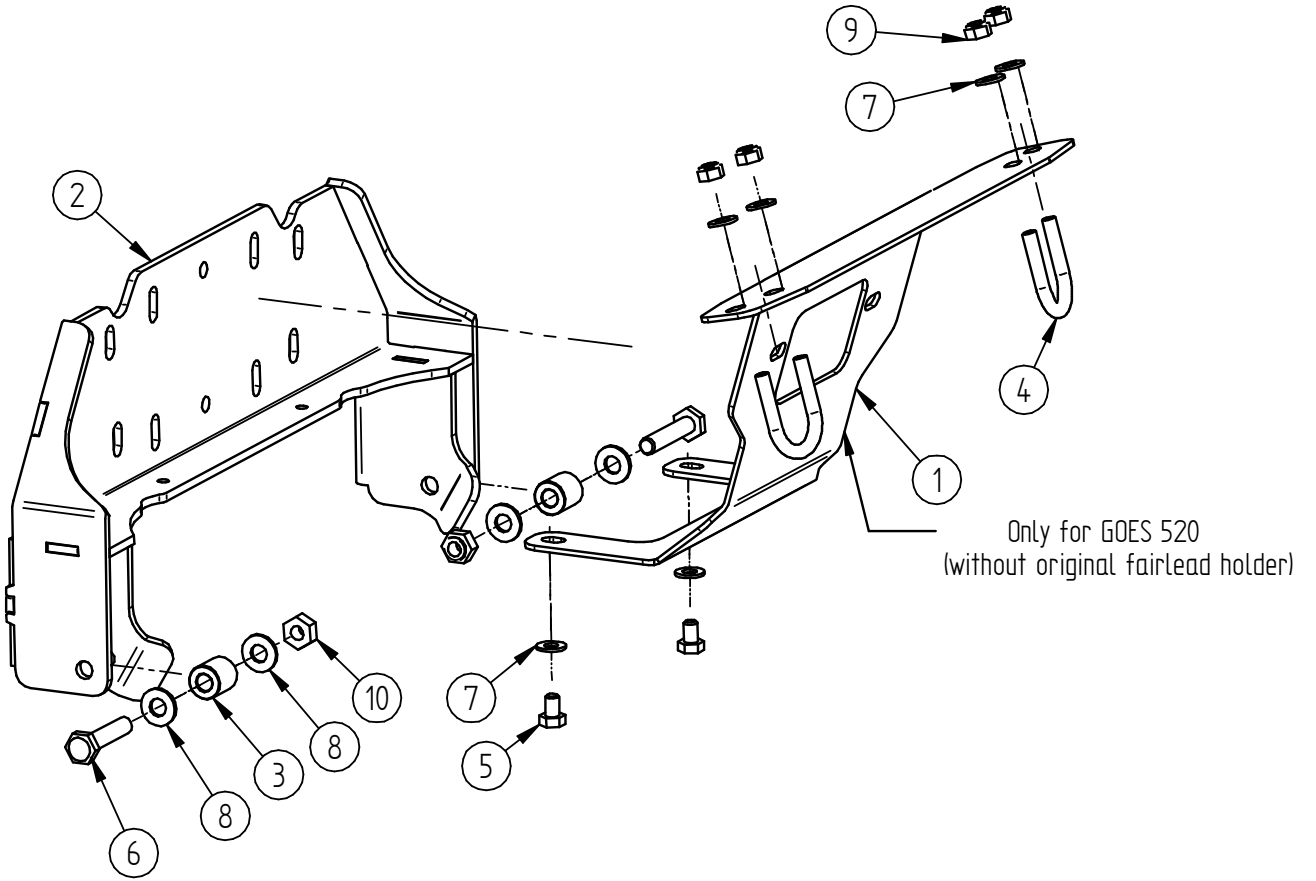

SPETSIFIKATSIOON

Pos.	Nimetus	Kood	Kogus
1	Rulliku hoidja	03.6801	1
2	Adapter	03.6701K	1
3	Puks	03.5906	2
4	Toruklamber M8x28	OT.05.01.010	2
5	Polt M8x12 DIN933	OT.02.02.168	2
6	Polt M10x50 DIN933	OT.02.02.340	2
7	Seib 8/20 SFS3738	OT.04.03.030	6
8	Seib 10/20 DIN125	OT.04.01.040	4
9	Mutter M8 Nyloc DIN985	OT.03.02.040	4
10	Mutter M10 Nyloc DIN985	OT.03.02.050	2