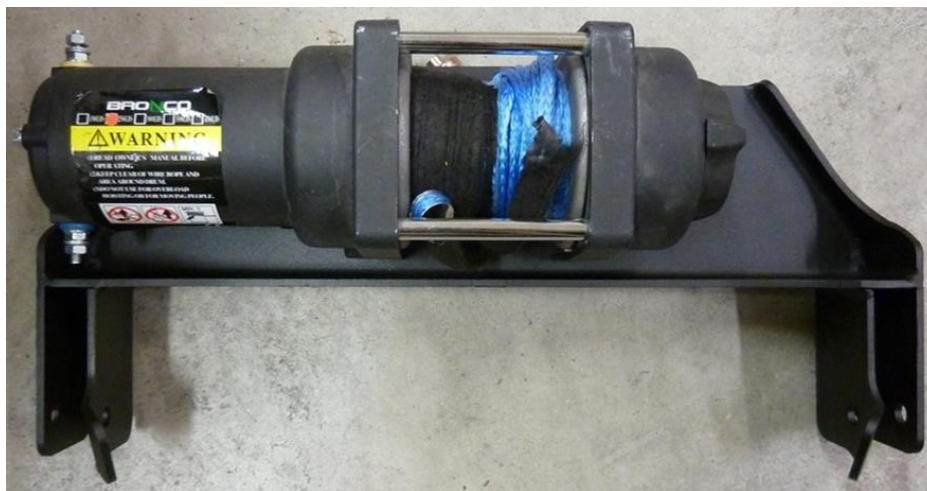

Samm 2 Paigalda vints adaptri külge ja puksid 03.5906 adaptri külge.