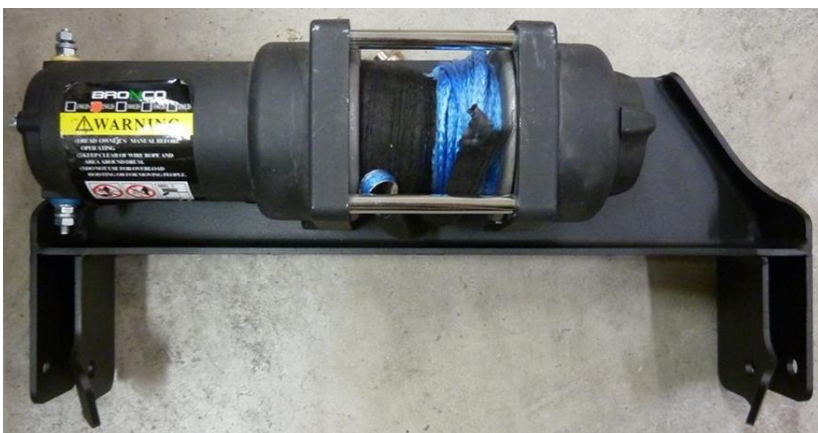

## Goes 520

**Samm 1** Eemalda originaal vintsiadapter ja kaitseraua neli polti.

**Samm 2** Paigalda vints adaptri külge ja puksid 03.5906 adaptri külge.

**Samm 3** Paigalda adapter ATV külge. Kasuta originaal polte. Paigaldamise lihtsustamiseks tõmba kaitseraud eemale.