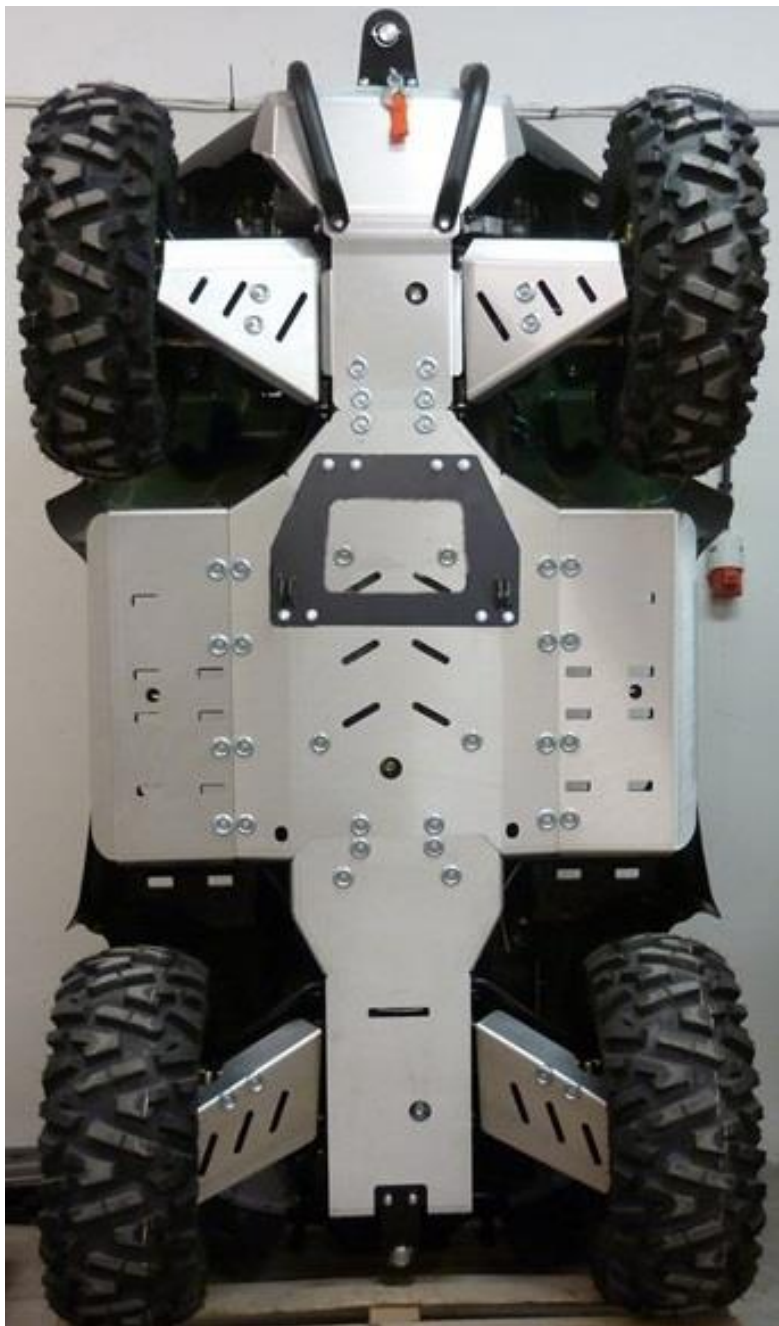

IRON BALTIC

SAHA ADAPTER

SMC

J-MAX 700 / J-MAX L 700 / MBX 720

Kood 03.5800

Version 06112023

Hoidke käesolev juhend alles edaspidiseks kasutamiseks!

Varuosade soovi korral esitage käesoleva lehe koopia või ülal märgitud andmed sõiduki margi, mudeli ja toote seerianumbrite kohta toote müüjale või tootjale aadressile sales@ironbaltic.com

DOWNLOAD MULTILINGUAL
USER MANUAL

code.ironbaltic.com/u/nEfGn5UV

SPETSIFIKATSIOON

Pos.	Nimetus	Kood	Kogus
1	Adapter	03.4501K	1
2	Tapp 10 x 40	14.003	2
3	Nõelsplint 2 mm DIN11024	OT.07.01.010	2
4	Toruklamber M8 x 38	OT.05.01.030	4
5	Seib 8/20 SFS3738	OT.04.03.030	8
6	Mutter M8 Nyloc DIN985	OT.03.02.040	8