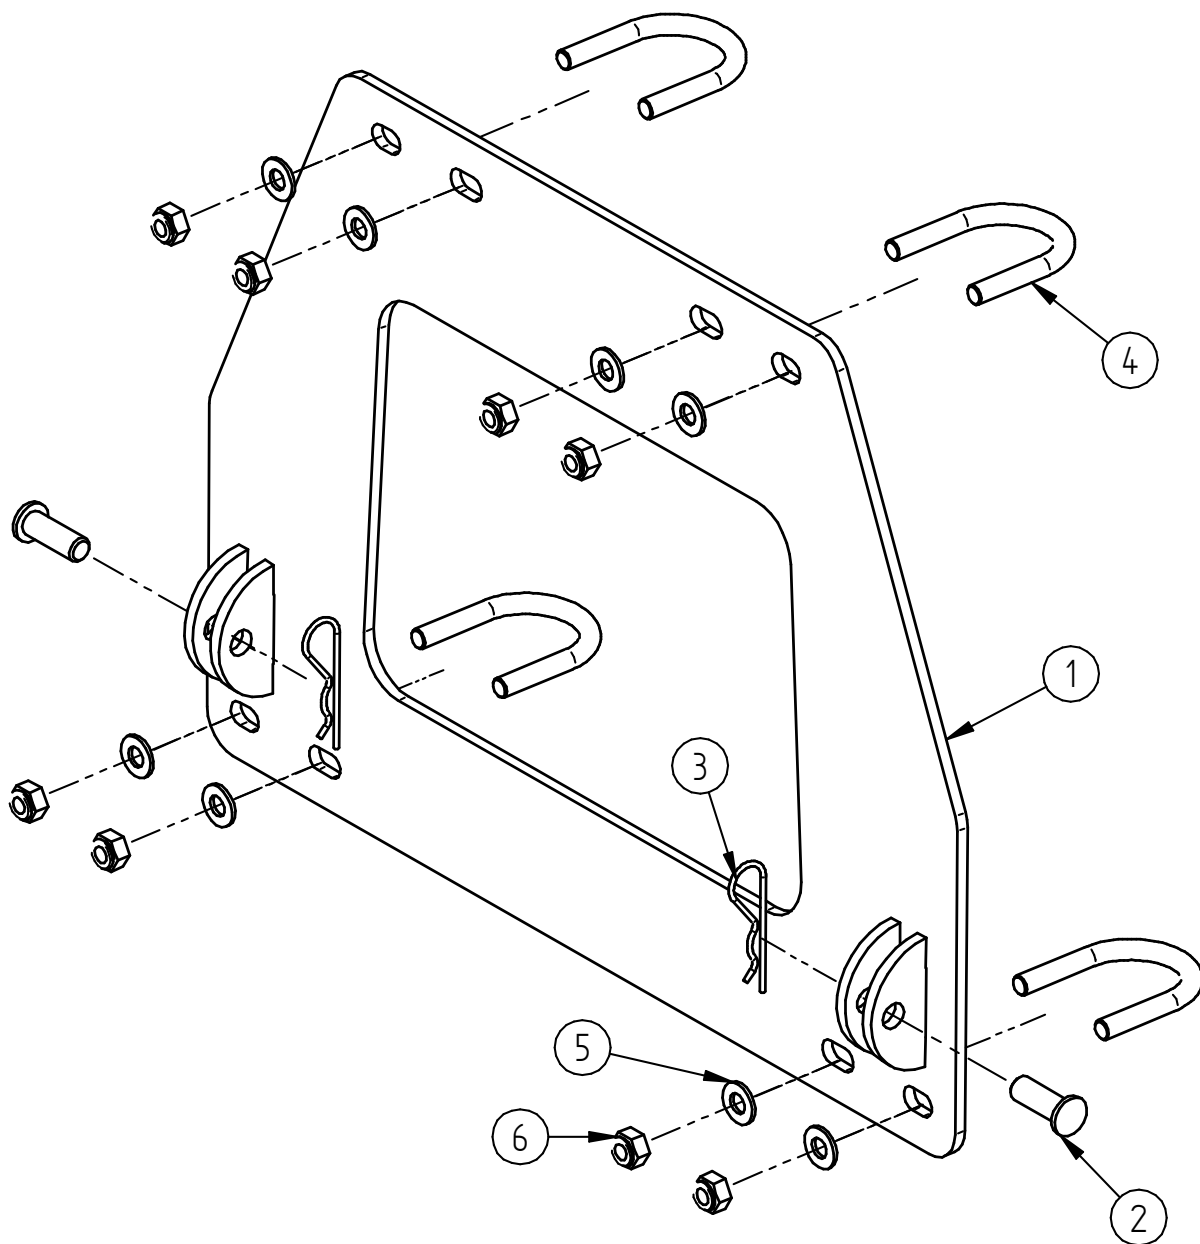

IRON BALTIC

SAHA ADAPTER

SMC

J-MAX 700 / J-MAX L 700 / MBX 720

Kood 03.5800

Version 06112023

Hoidke käesolev juhend alles edaspidiseks kasutamiseks!

Varuosade soovi korral esitage käesoleva lehe koopia või ülal märgitud andmed sõiduki margi, mudeli ja toote seerianumbrite kohta toote müüjale või tootjale aadressile sales@ironbaltic.com

DOWNLOAD MULTILINGUAL
USER MANUAL

code.ironbaltic.com/u/nEfGn5UV

SPETSIFIKATSIOON

Pos.	Nimetus	Kood	Kogus
1	Adapter	03.4501K	1
2	Tapp 10 x 40	14.003	2
3	Nõelsplint 2 mm DIN11024	OT.07.01.010	2
4	Toruklamber M8 x 38	OT.05.01.030	4
5	Seib 8/20 SFS3738	OT.04.03.030	8
6	Mutter M8 Nyloc DIN985	OT.03.02.040	8