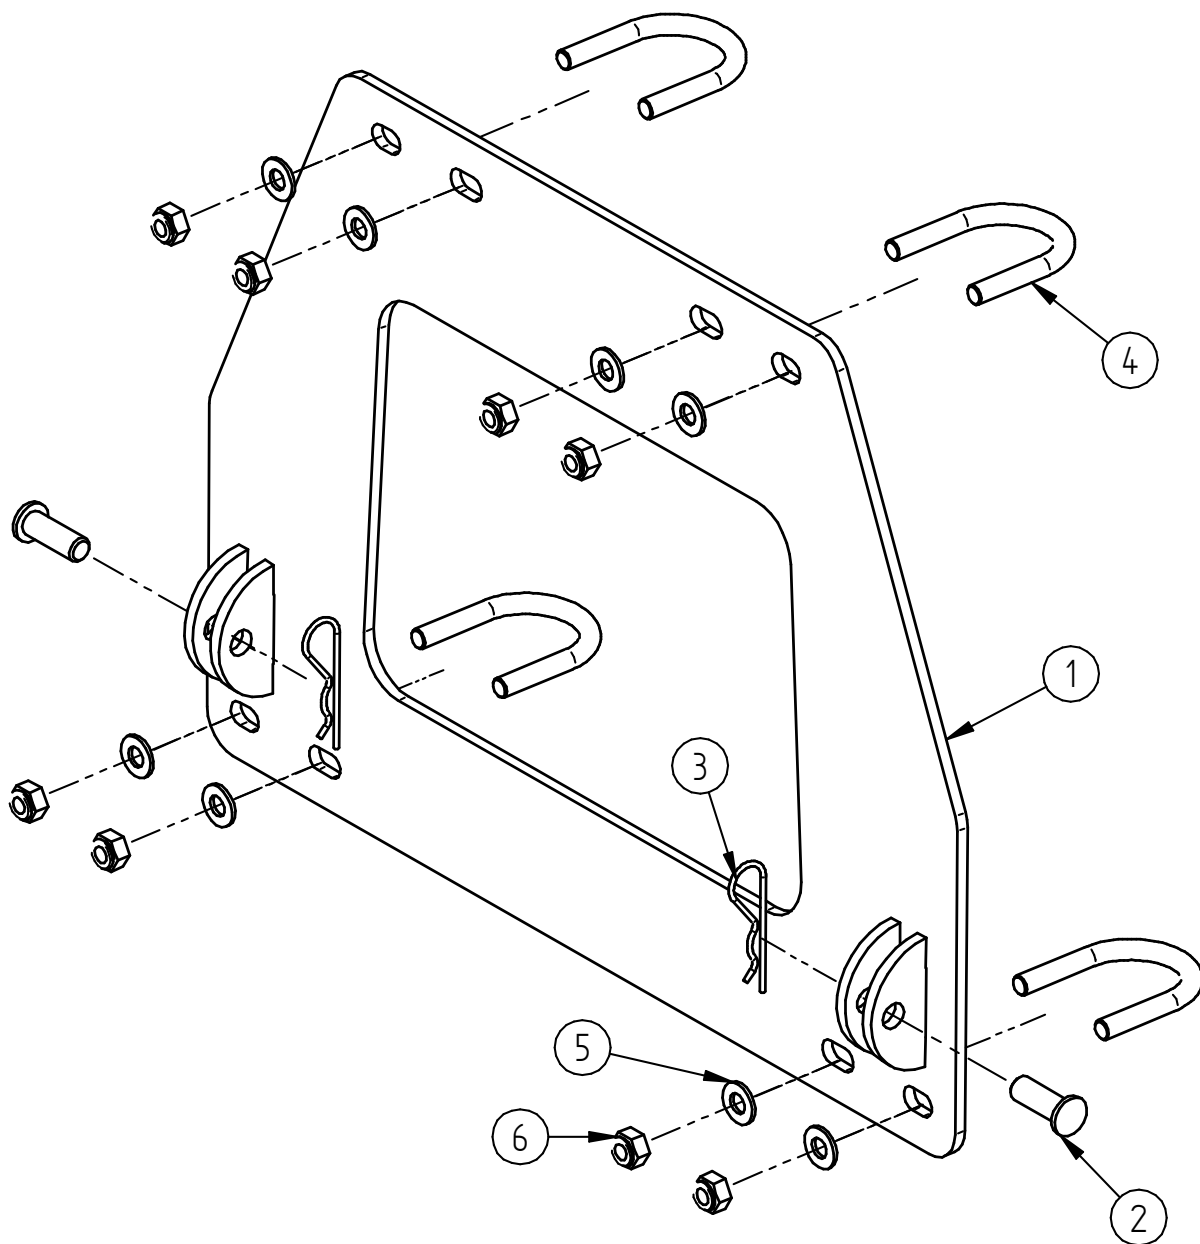

Iron Baltic Ltd | +372 653 3711 | sales@ironbaltic.com | www.ironbaltic.com

DOWNLOAD MULTILINGUAL
USER MANUAL

code.ironbaltic.com/u/nEfGn5UV

SPECIFICATION

Pos.	Description	Code	Amount
1	Adapter	03.4501K	1
2	Pin 10 x 40	14.003	2
3	Locking pin 2 mm DIN11024	OT.07.01.010	2
4	Pipe clamp M8 x 38	OT.05.01.030	4
5	Washer 8/20 SFS3738	OT.04.03.030	8
6	Nut M8 Nyloc DIN985	OT.03.02.040	8