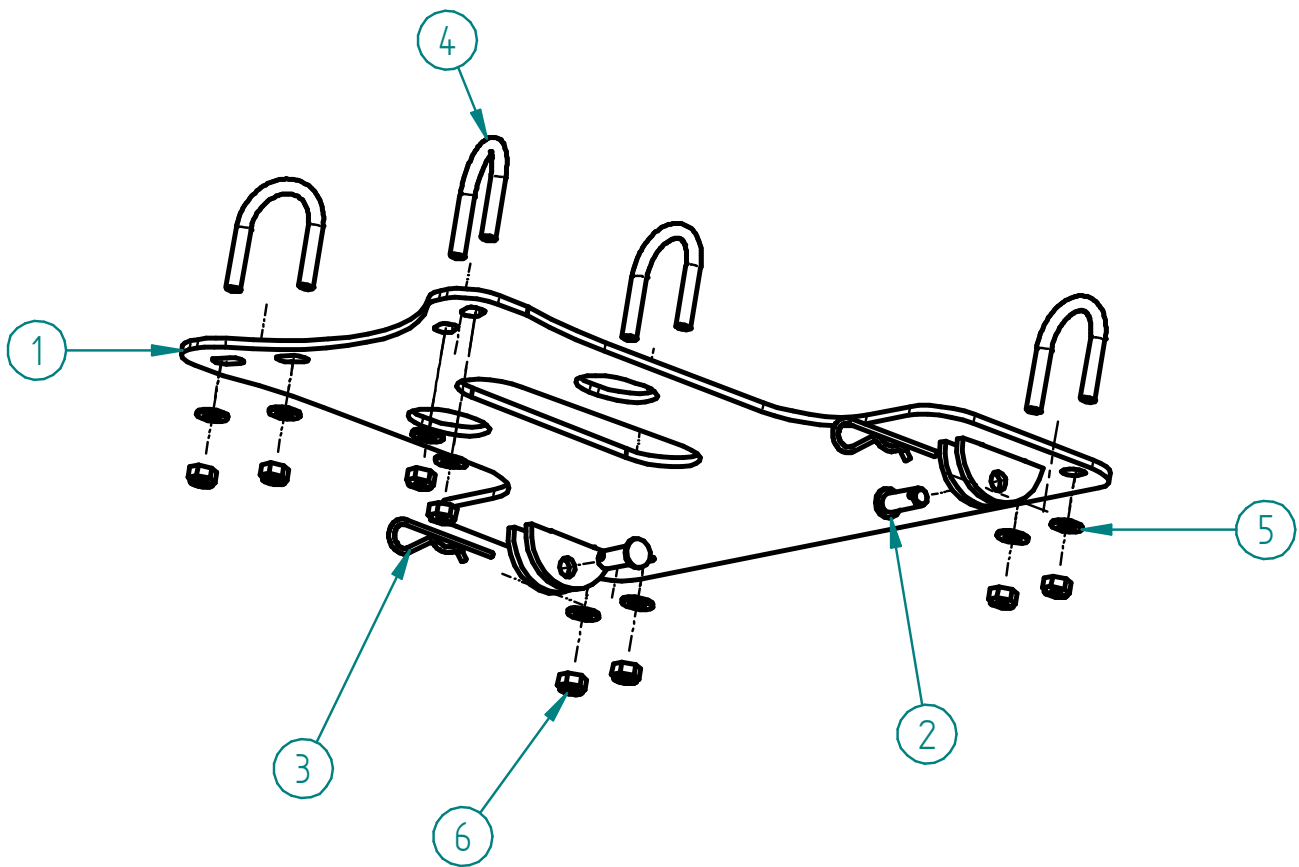

# SPETSIFIKATSIOON

Pos.	Nimetus	Kood	Kogus
1	Saha adapter	03.4501K	1
2	Tapp 10 x 40	14.003	2
3	Nõelsplint 2 mm DIN11024	OT.07.01.010	2
4	Toruklamber M8 x 38	OT.05.01.030	4
5	Seib 8/20 SFS3738	OT.04.03.030	8
6	Mutter M8 Nyloc DIN985	OT.03.02.040	8