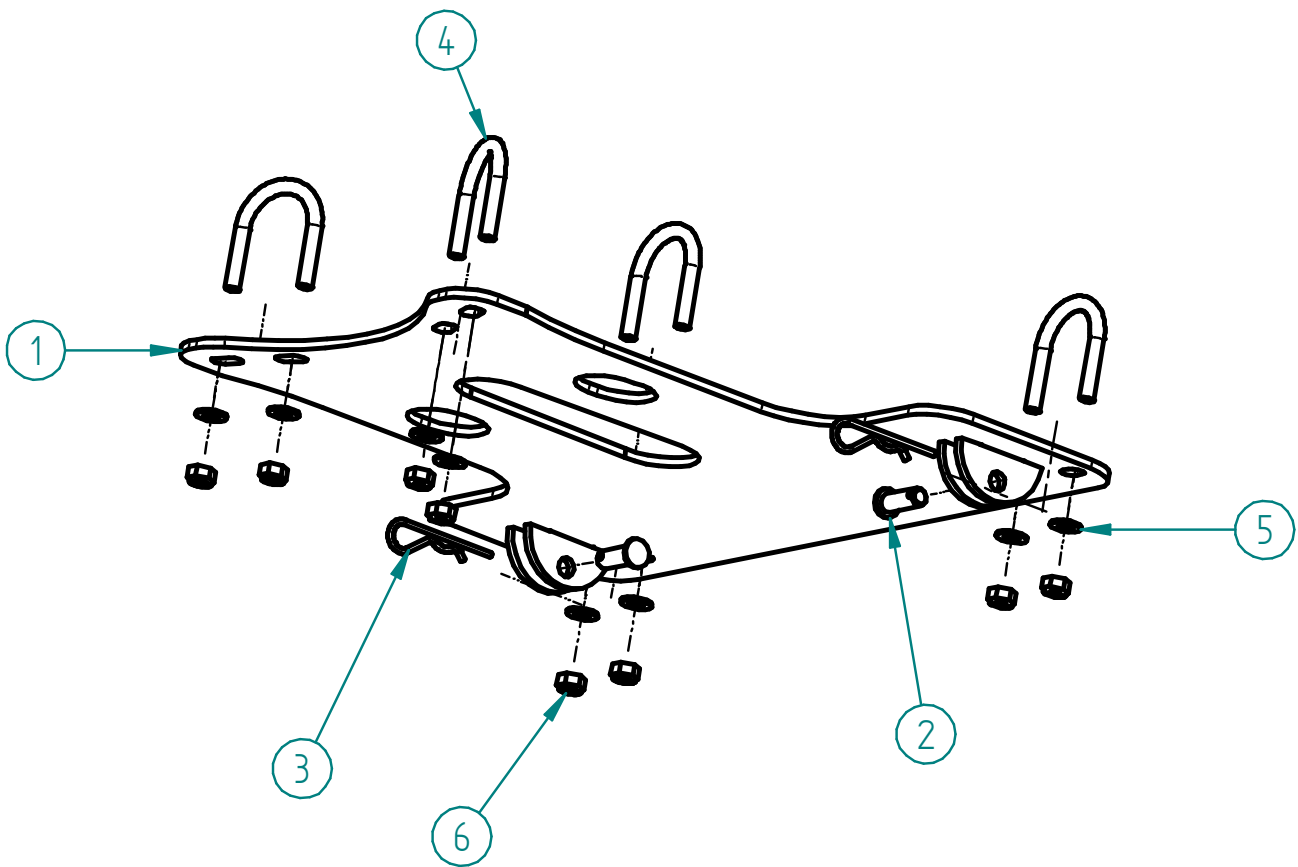

## SNOW PLOW MOUNTING KIT

# SPECIFICATION

Pos.	Description	Code	Amount
1	Adapter	03.4501K	1
2	Pin 10 x 40	14.003	2
3	Cotter pin 2 mm DIN11024	OT.07.01.010	2
4	Pipe clamp M8 x 38	OT.05.01.030	4
5	Washer 8/20 SFS3738	OT.04.03.030	8
6	Nut M8 Nyloc DIN985	OT.03.02.040	8