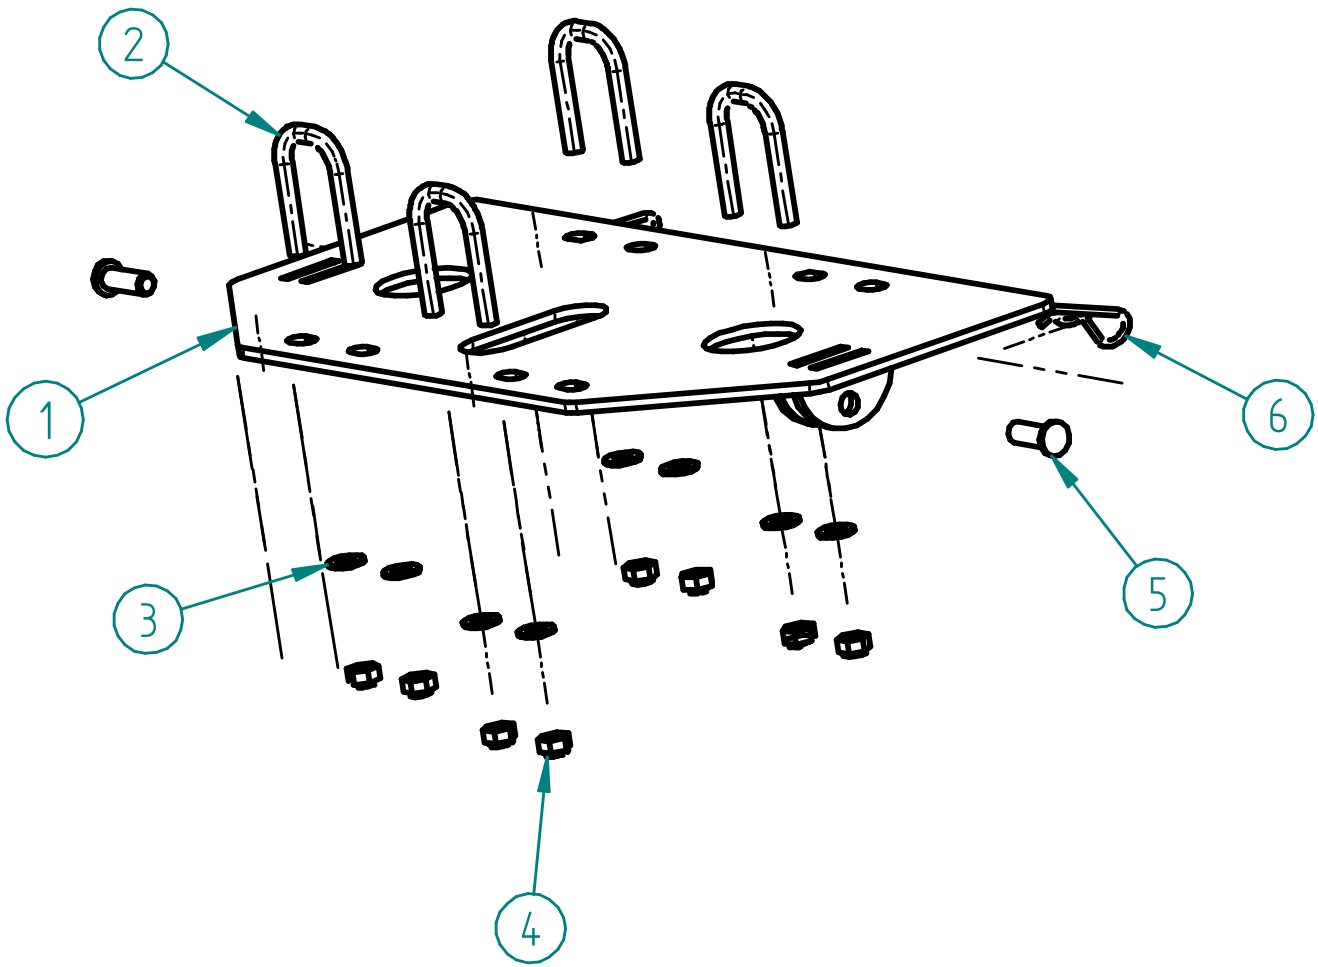

SAHA ADAPTER

CF MOTO

Terralander CF800-2

Kood 03.3700

Version 04112023

DOWNLOAD MULTILINGUAL
USER MANUAL

code.ironbaltic.com/u/BiEWtLqI

Hoidke käesolev juhend alles edaspidiseks kasutamiseks!

Pos.	Nimetus	Kood	Kogus
1	Adapter	03.3701K	1
2	Adapteri kronstein	03.3702	4
3	Seib 8/24 DIN 9021	OT.04.02.040	8
4	Mutter M8 Nyloc DIN 985	OT.03.02.040	8
5	Tapp 10x40 mm DIN 1444	14.003	2
6	Nöelsplint 2 mm DIN 11024	OT.07.01.010	2