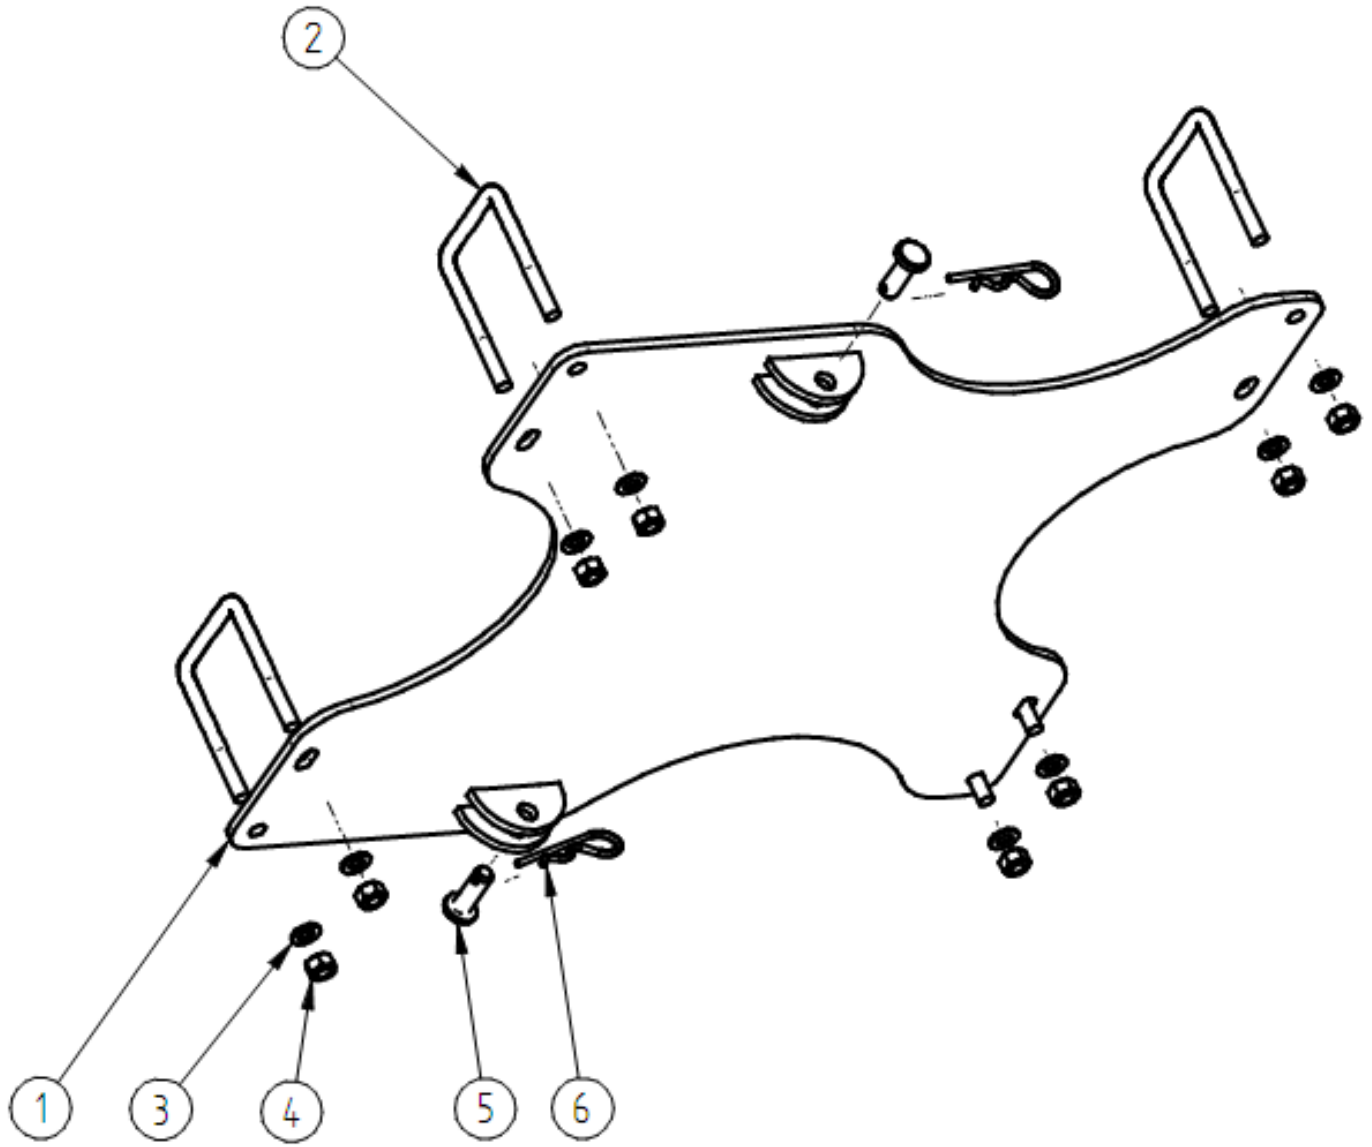

## SNOW PLOW MOUNTING KIT

# SPECIFICATION

Pos.	Description	Code	Amount
1	Snow plow mounting kit	03.2700K	1
2	Clamp M8x54x80	03.2102	4
3	Washer 8/16 DIN125	OT.04.01.030	8
4	Nut M8 Nyloc DIN 985	OT.03.02.040	8
5	Pin 10 x 40 DIN 1444	14.003	2
6	Cotter pin 2mm DIN 11024	OT.07.01.010	2