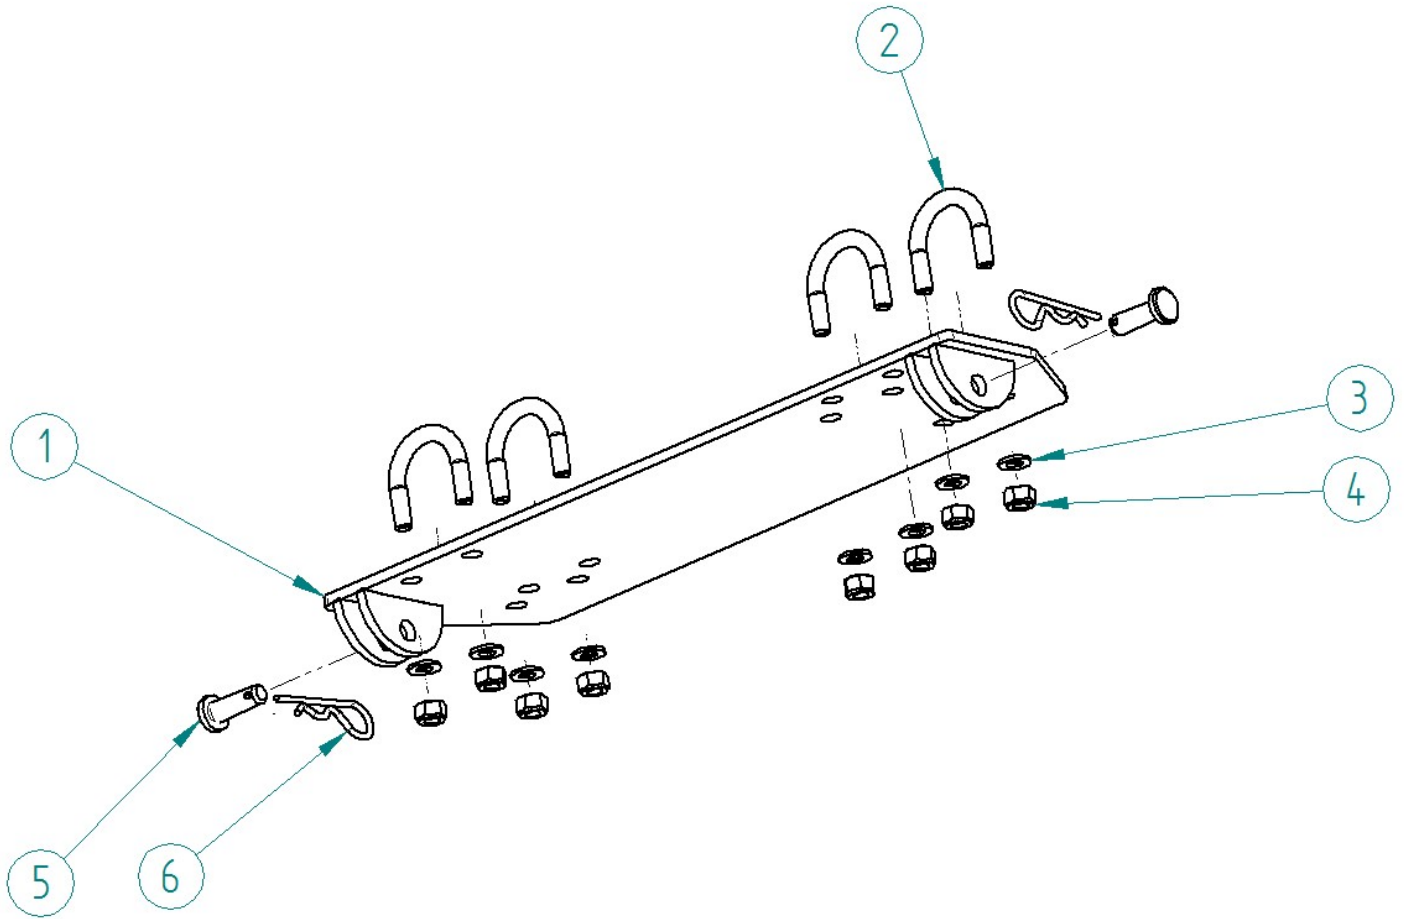

IRON BALTIC

SAHA ADAPTER

KYMCO

MXU 250 / 300

Kood 03.2600

Version 03112023

Hoidke käesolev juhend alles edaspidiseks kasutamiseks!

Varuosade soovi korral esitage käesoleva lehe koopia või ülal märgitud andmed sõiduki margi, mudeli ja toote seerianumbrite kohta toote müüjale või tootjale aadressile sales@ironbaltic.com

Iron Baltic Ltd | +372 653 3711 | sales@ironbaltic.com | www.ironbaltic.com

DOWNLOAD MULTILINGUAL
USER MANUAL

code.ironbaltic.com/u/GSFb8lcb

SPETSIFIKATSIOON

Pos.	Nimetus	Kood	Kogus
1	Saha adapter	03.2600K	1
2	Klamber M8x32	OT.05.01.020	4
3	Seib 8/20 SFS 3738	OT.04.03.030	8
4	Mutter M8 Nyloc DIN 985	OT.03.02.040	8
5	Tapp 10 x 40 DIN 1444	14.003	2
6	Nöelsplint 2mm DIN 11024	OT.07.01.010	2