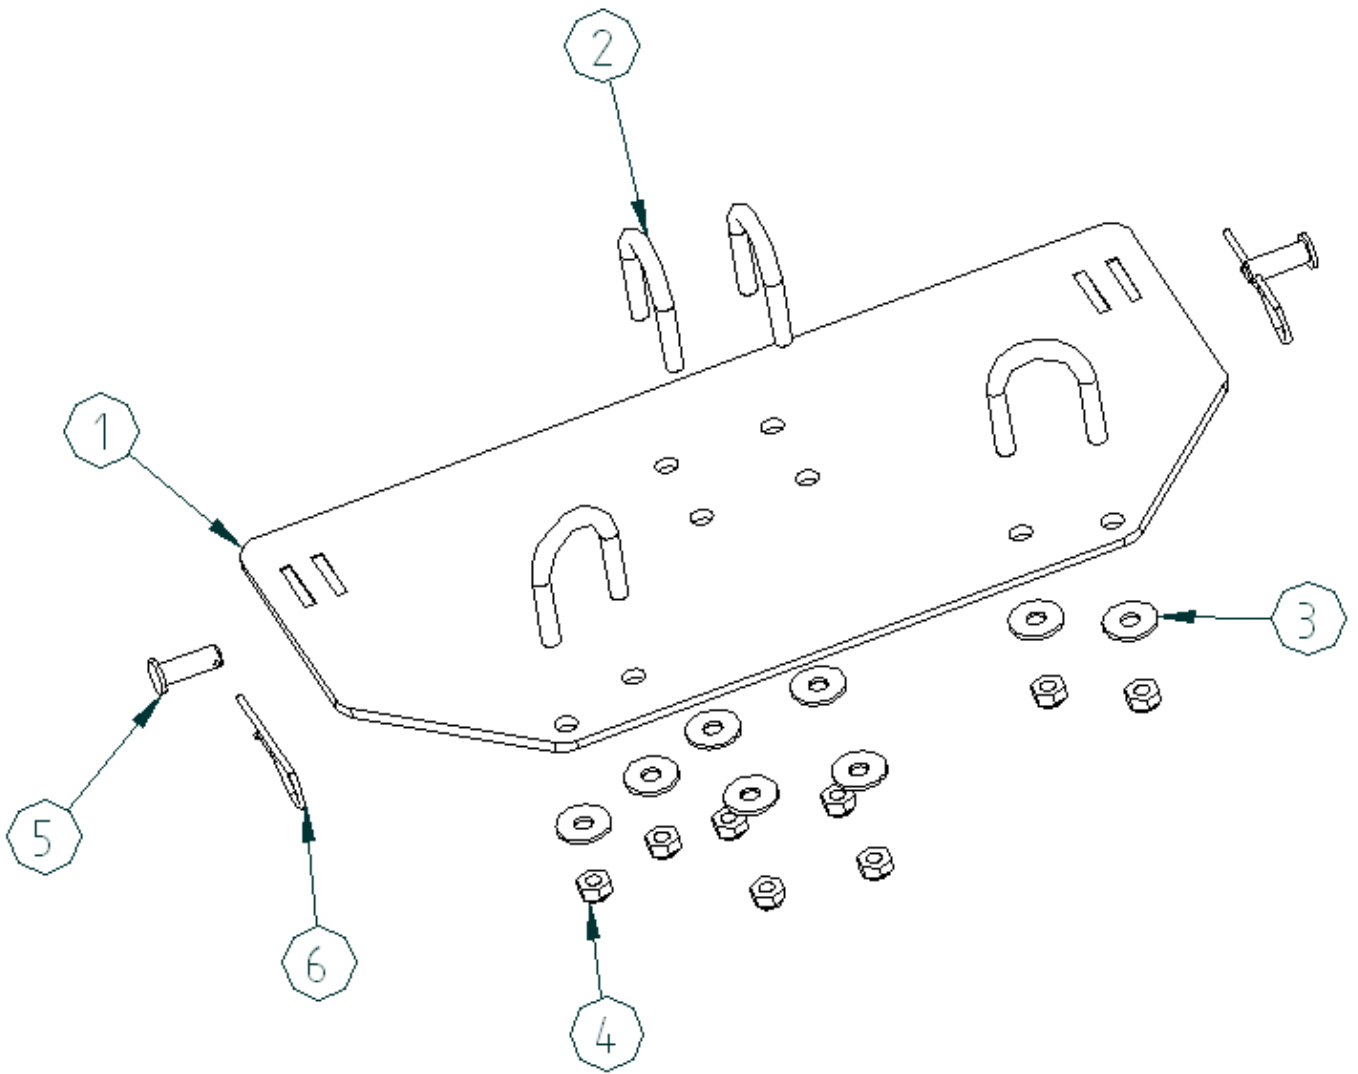

# SPETSIFIKATSIOON

| Pos. | Nimetus                  | Kood         | Kogus |
|------|--------------------------|--------------|-------|
| 1    | Saha adapter             | 03.1901K     | 1     |
| 2    | Klamber M8 x 32          | OT.05.01.020 | 4     |
| 3    | Seib 8/20 SFS 3738       | OT.04.03.030 | 8     |
| 4    | Mutter M8 Nyloc DIN 985  | OT.03.02.040 | 8     |
| 5    | Tapp 10 x 40 DIN 1444    | 14.003       | 2     |
| 6    | Nõelsplint 2mm DIN 11024 | OT.07.01.010 | 2     |