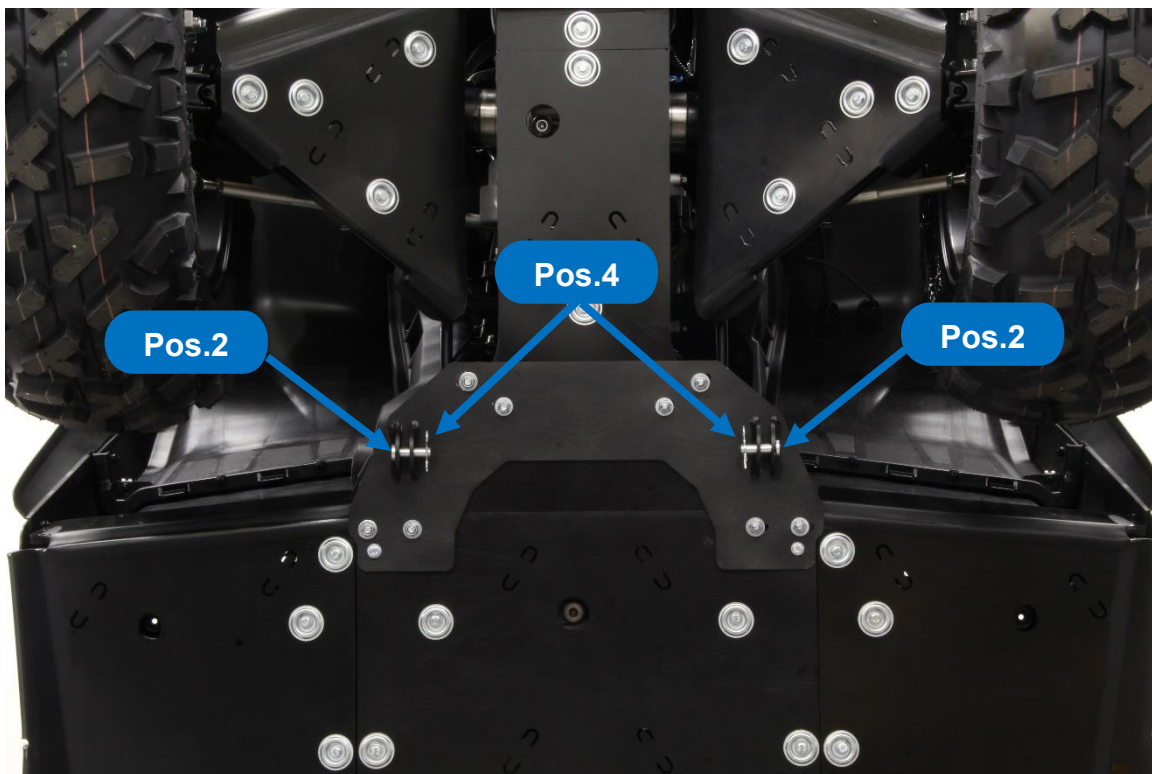

Samm 5 Paigaldage adapteri külge tapid (Pos.2) kasutades nõelsplinte (Pos.4).