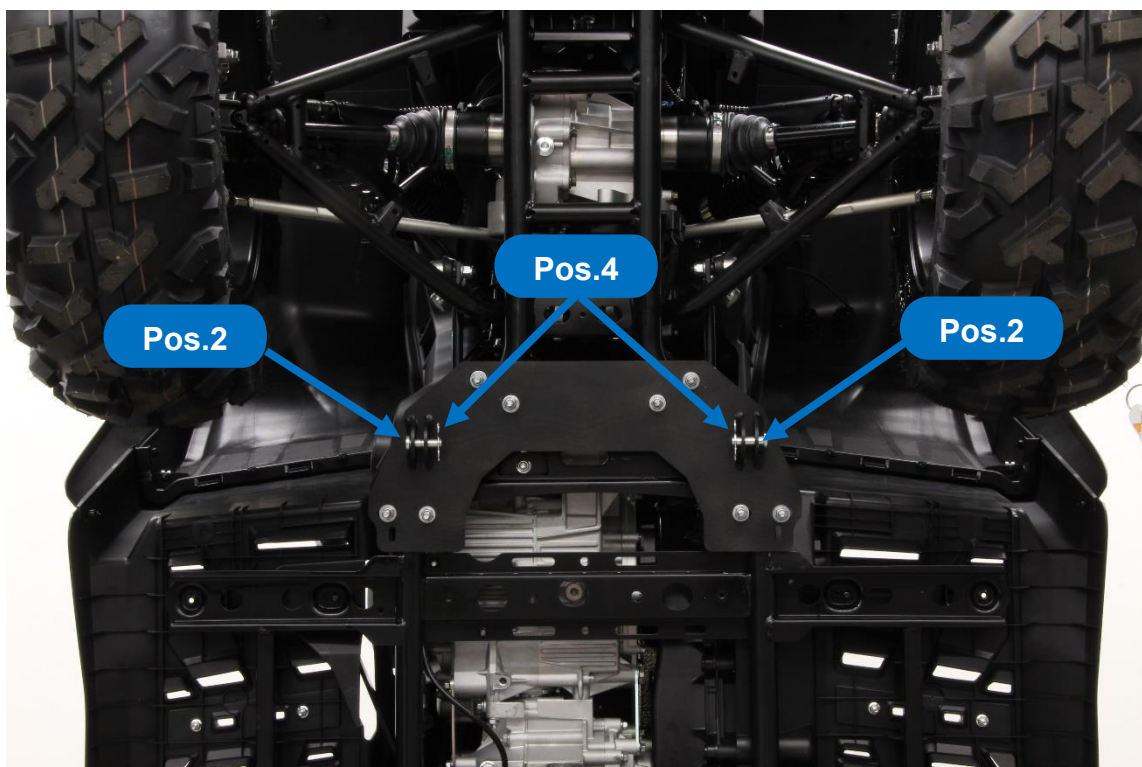

QJMOTOR SFA 600 ees: 25x8.00-12 ja taga: 25x10.00-12.

QJMOTOR SFA 1000 ees: 27x9.00-14 ja taga: 27x11.00-14.

PAIGALDUSJUHEND ILMA PÕHJAKAITSMETA

Samm 1 Eemaldage originaal plastikud. Juhul kui soovite adapteri paigaldada originaal plastikute peale, eemaldage kesk- ja esiosa ning tehke väljalõiked U-poltide jaoks.

Samm 2 Paigaldage adapter (Pos.1). Kinnitamiseks kasutage toruklambreid (Pos.3), Ø8/20 seibe (Pos.7) ja M8 nylock mutreid (Pos.8).

Samm 3 Paigaldage adapteri külge tapid (Pos.2) kasutades nõelsplinte (Pos.4).