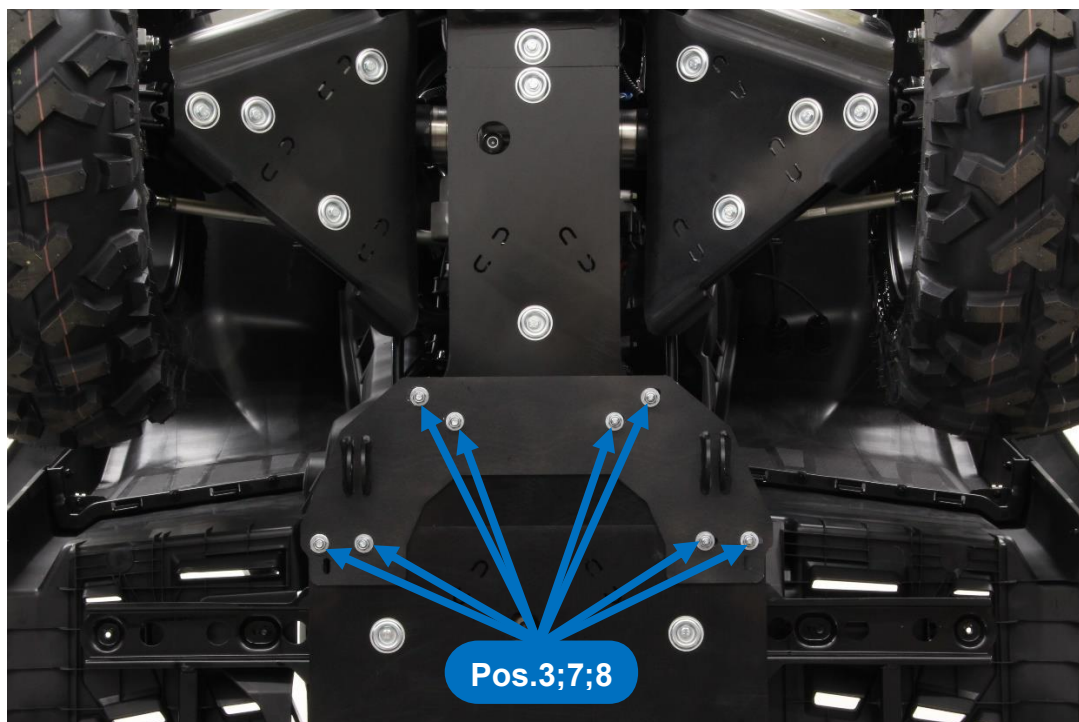

Samm 3 Paigaldage adapter (Pos.1). Kinnitamiseks kasutage toruklambreid (Pos.3), Ø8/20 seibe (Pos.7) ja M8 nylock mutreid (Pos.8).