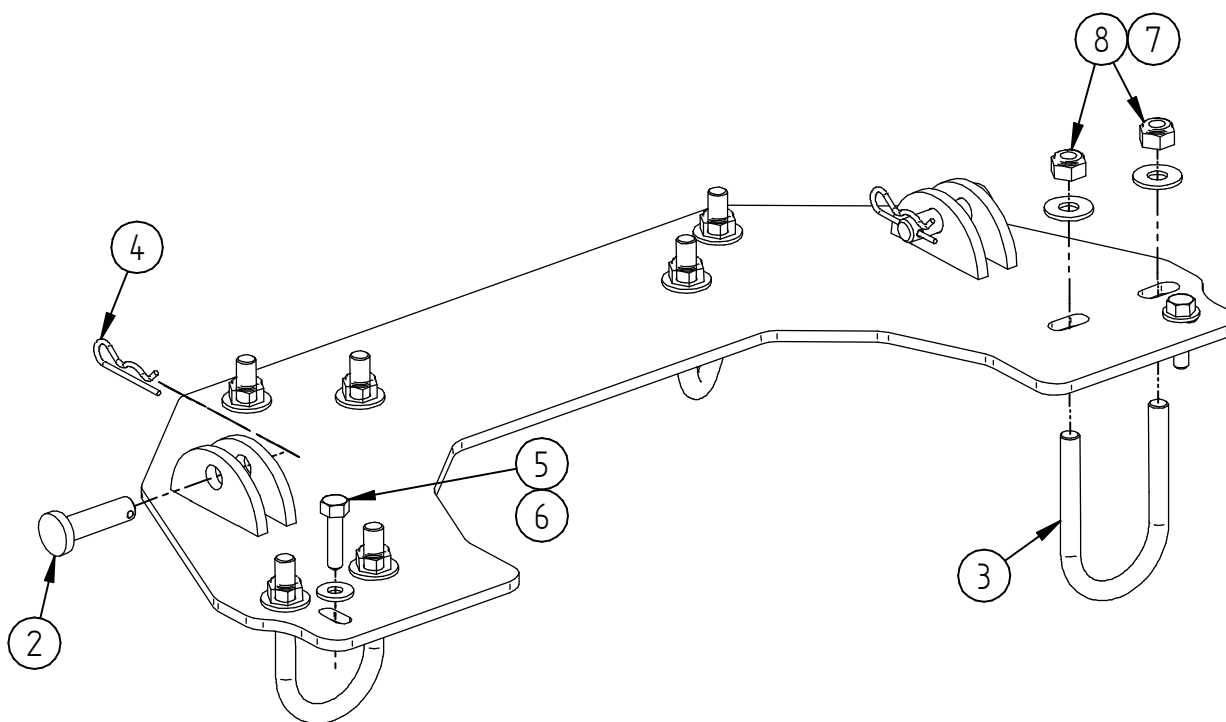

Pos.	Nimetus	Kood	Kogus
1	Adapter	03.17001K	1
2	Tapp 10x40	14.003	2
3	U-klamber M8x38	14.009	4
4	Nöelsplint 2mm DIN 11024	OT.07.01.010	2
5	Polt M6x25 DIN933	OT.02.02.070	2
6	Seib Ø6/15 SFS3738	OT.04.03.020	2
7	Seib Ø8/20 SFS3738	OT.04.03.030	8
8	Nyloc mutter M8 DIN985	OT.03.02.040	8

Numbrid joonisel vastavad Pos numbritele spetsifikatsiooni tabelis

PAIGALDAMISEKS VAJALIKUD TÖÖRIISTAD:

- Padrunvõti 10mm
- Padrunvõti 13mm

NB!

Adapterit projekteerides on arvestatud ATV originaal/tehase rehvimõõtudega!

QJMOTOR SFA 600 ees: 25x8.00-12 ja taga: 25x10.00-12.

QJMOTOR SFA 1000 ees: 27x9.00-14 ja taga: 27x11.00-14.

PAIGALDUSJUHEND ILMA PÕHJAKAITSMETA

Samm 1 Eemaldage originaal plastikud. Juhul kui soovite adapteri paigaldada originaal plastikute peale, eemaldage kesk- ja esiosa ning tehke väljalõiked U-poltide jaoks.