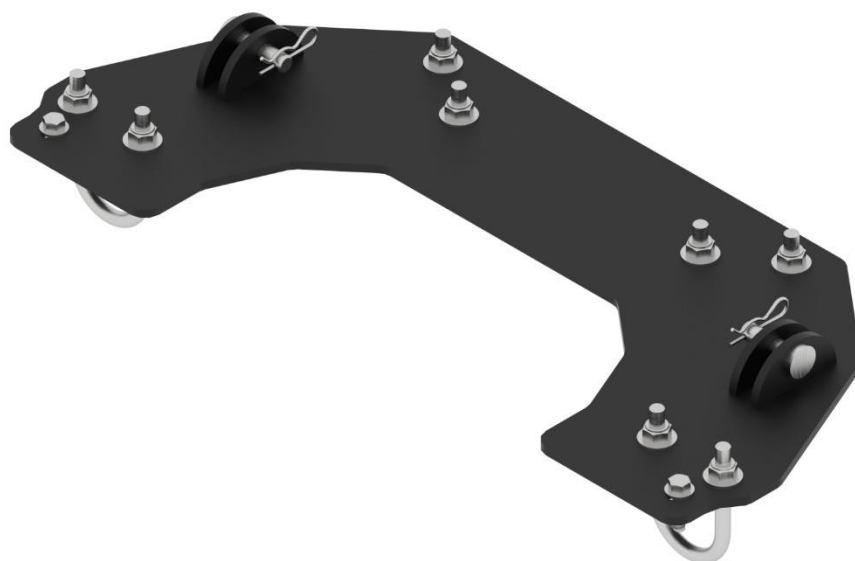

KESKKINNITUS ADAPTER

QJMOTOR

SFA 600/1000

Kood 03.17000

Version 26062025

DOWNLOAD MULTILINGUAL
USER MANUAL

code.ironbaltic.com/u/OnDCplku

Hoidke käesolev juhend alles edaspidiseks kasutamiseks!

Pos.	Nimetus	Kood	Kogus
1	Adapter	03.17001K	1
2	Tapp 10x40	14.003	2
3	U-klamber M8x38	14.009	4
4	Nöelsplint 2mm DIN 11024	OT.07.01.010	2
5	Polt M6x25 DIN933	OT.02.02.070	2
6	Seib Ø6/15 SFS3738	OT.04.03.020	2
7	Seib Ø8/20 SFS3738	OT.04.03.030	8
8	Nyloc mutter M8 DIN985	OT.03.02.040	8

QJMOTOR SFA 600 ees: 25x8.00-12 ja taga: 25x10.00-12.

QJMOTOR SFA 1000 ees: 27x9.00-14 ja taga: 27x11.00-14.

PAIGALDUSJUHEND ILMA PÕHJAKAITSMETA

Samm 1 Eemaldage originaal plastikud. Juhul kui soovite adapteri paigaldada originaal plastikute peale, eemaldage kesk- ja esiosa ning tehke väljalõiked U-poltide jaoks.

Samm 2 Paigaldage adapter (Pos.1). Kinnitamiseks kasutage toruklambreid (Pos.3), Ø8/20 seibe (Pos.7) ja M8 nylock mutreid (Pos.8).

Samm 3 Paigaldage adapteri külge tapid (Pos.2) kasutades nõelsplinte (Pos.4).