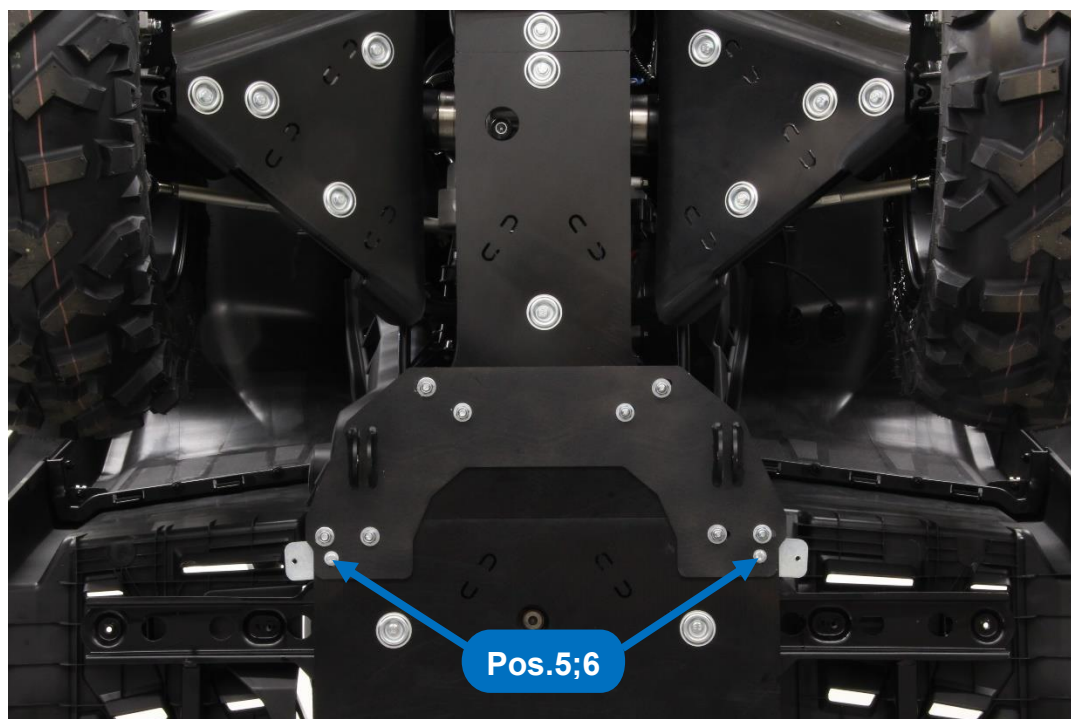

Samm 4 Paigaldage kinnitusplaadid adapteri külge. Kinnitamiseks kasutage M6x25 polte (Pos.5) ja Ø6/15 seibe (Pos.6).