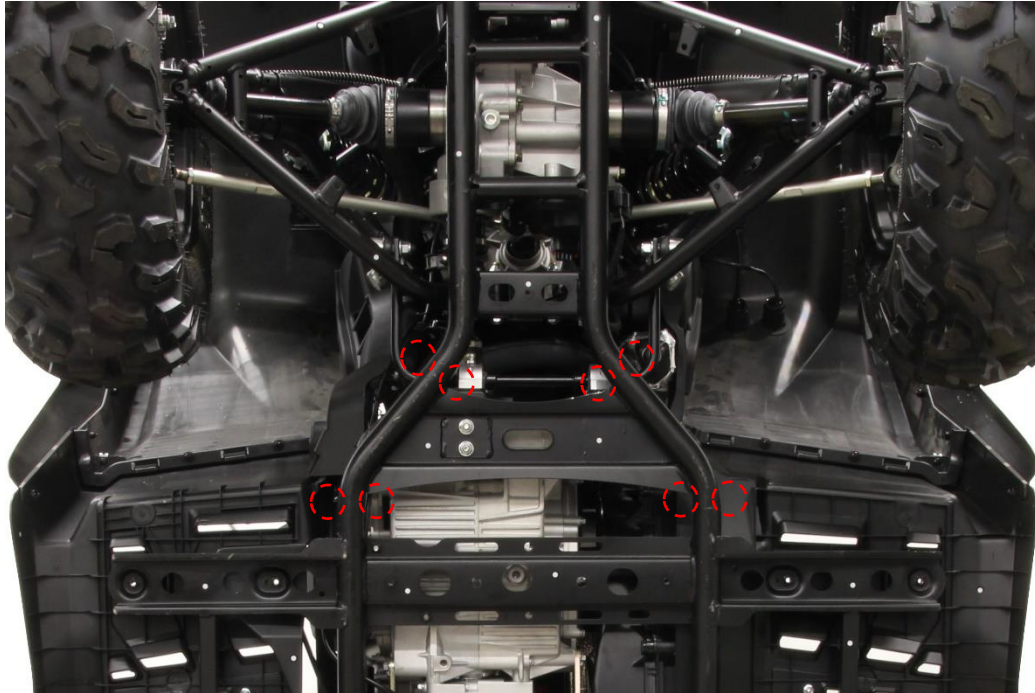

PAIGALDUSJUHEND ILMA PÕHJAKAITSMETA

Samm 1 Eemaldage originaal plastikud. Juhul kui soovite adapteri paigaldada originaal plastikute peale, eemaldage kesk- ja esiosa ning tehke väljalõiked U-poltide jaoks.