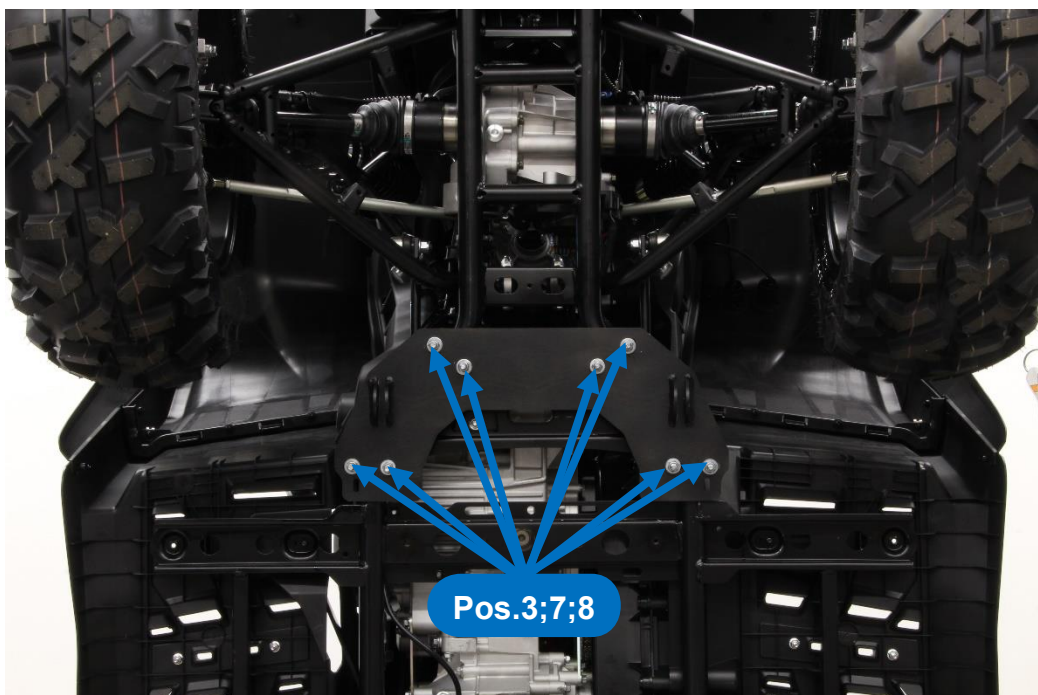

QJMOTOR SFA 600 ees: 25x8.00-12 ja taga: 25x10.00-12.

QJMOTOR SFA 1000 ees: 27x9.00-14 ja taga: 27x11.00-14.

PAIGALDUSJUHEND ILMA PÕHJAKAITSMETA

Samm 1 Eemaldage originaal plastikud. Juhul kui soovite adapteri paigaldada originaal plastikute peale, eemaldage kesk- ja esiosa ning tehke väljalõiked U-poltide jaoks.

Samm 2 Paigaldage adapter (Pos.1). Kinnitamiseks kasutage toruklambreid (Pos.3), Ø8/20 seibe (Pos.7) ja M8 nylock mutreid (Pos.8).

Samm 3 Paigaldage adapteri külge tapid (Pos.2) kasutades nõelsplinte (Pos.4).