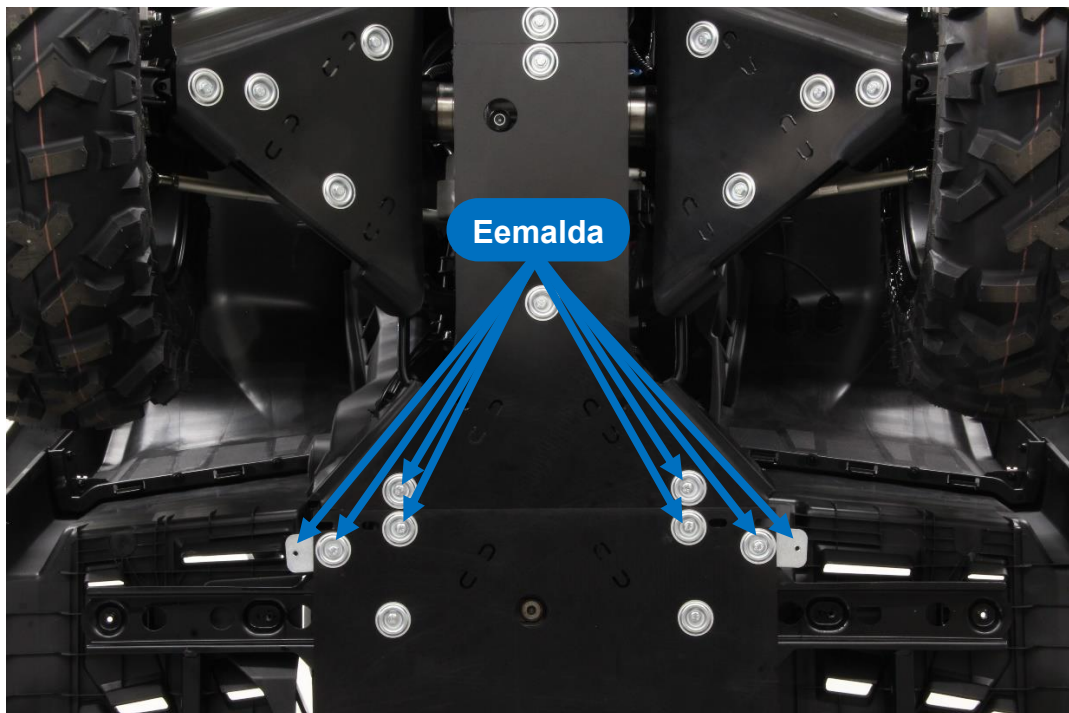

Samm 2 Eemaldage pildil näidatud poldid ja kinnitusplaadid.