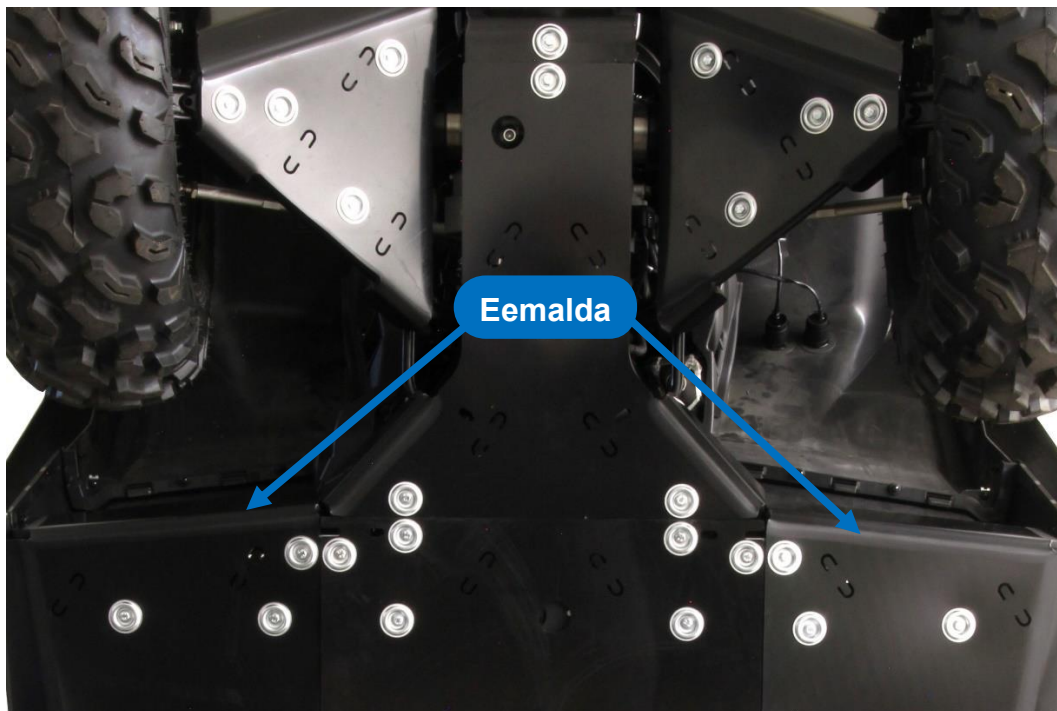

PAIGALDUSJUHEKIRJAND IRON BALTIC PÕHJAKAITSMEGA

Samm 1 Eemaldage põhjakaitsme parem ja vasak külge.