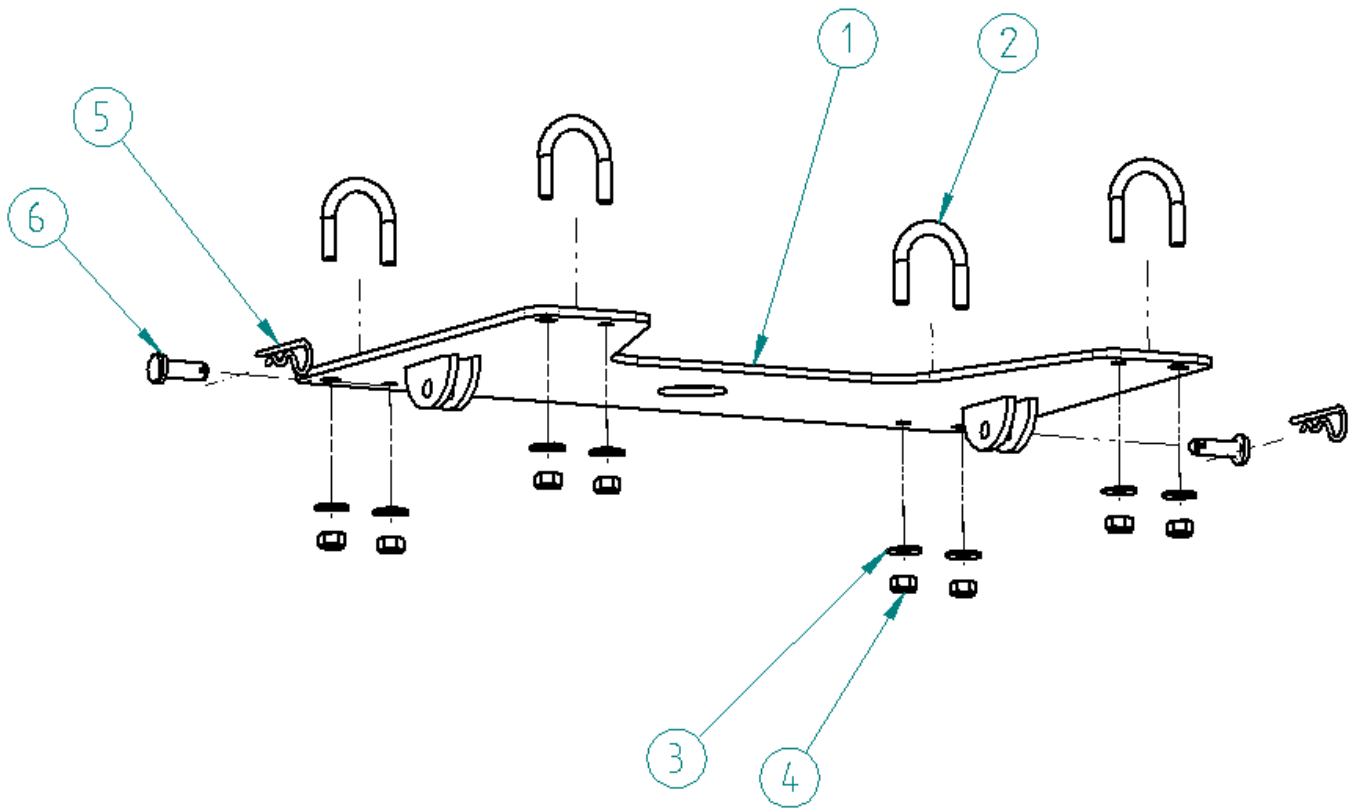

SAHA ADAPTER

code.ironbaltic.com/u/Rfd1yEF3

CECTEK

500 EFI Quadrift/ Kingcobra/ Gladiator/ Estoc

Kood 03.1600

Version 01112023

Hoidke käesolev juhend alles edaspidiseks kasutamiseks!

Varuosade soovi korral esitage käesoleva lehe koopia või ülal märgitud andmed sõiduki margi, mudeli ja toote seerianumbrite kohta toote müüjale või tootjale aadressile sales@ironbaltic.com

SPETSIFIKATSIOON

Pos.	Nimetus	Kood	Kogus
1	Saha adapter	03.1610	1
2	Klamber M8 x 32	OT.05.01.020	4
3	Seib 8/20 SFS 3738	OT.04.03.030	8
4	Mutter M8 Nyloc DIN 985	OT.03.02.040	8
5	Nõelsplint 2mm DIN 11024	OT.07.01.010	2
6	Tapp 10 x 40 DIN 1444	14.003	2