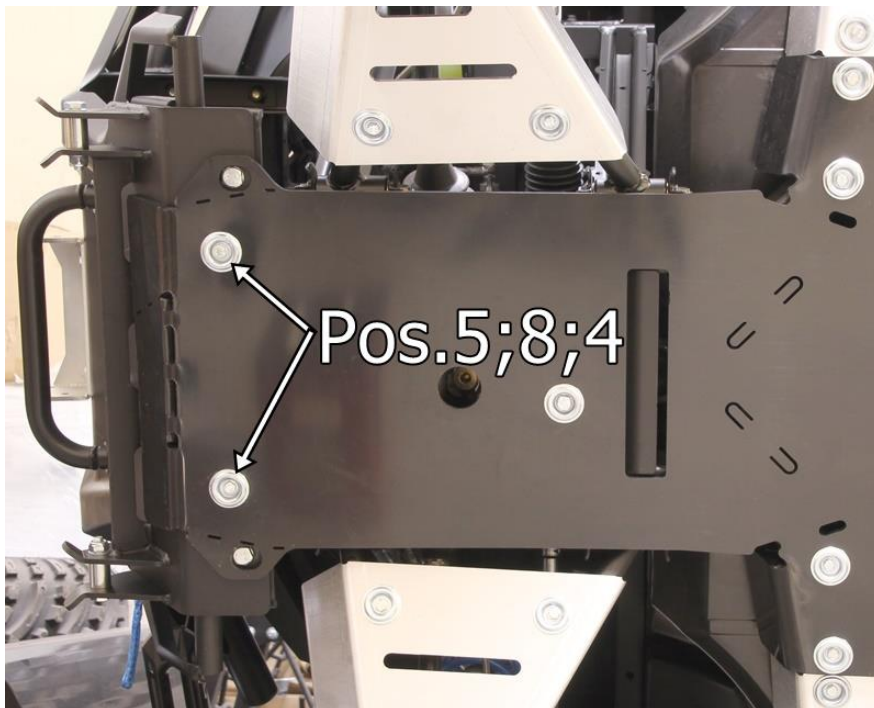

Samm 3

Kui kasutate IronBaltic põhjakaitset, siis kasutage põhjakaitse kinnitamiseks Pos.5 polte. Suruge põhjakaitse vastu adaptrit, et poldid kinnitada!