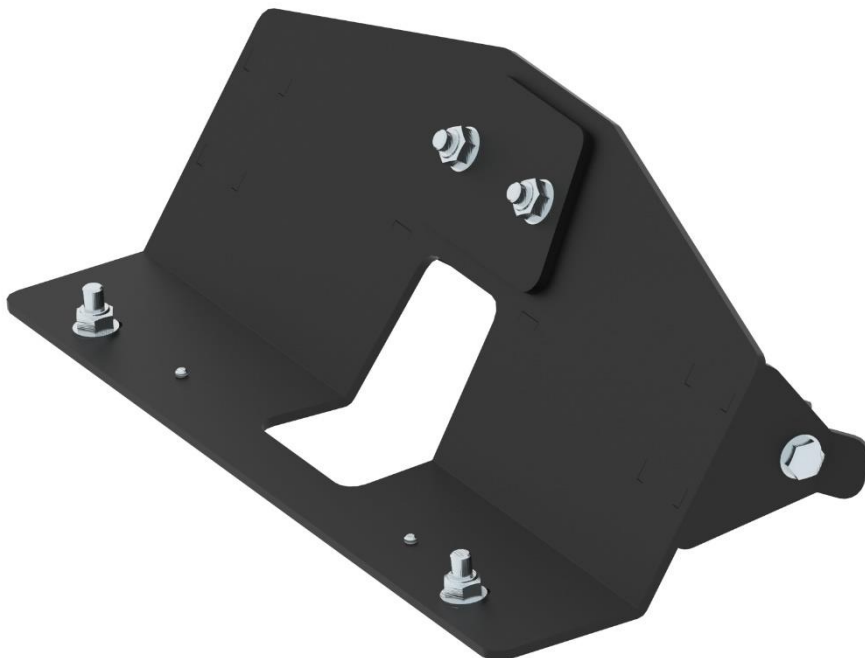

ESIKINNITUS ADAPTER

POLARIS

Ranger 570 SP Nordic Pro (2022-...)

Kood 03.13800

Version 15112023