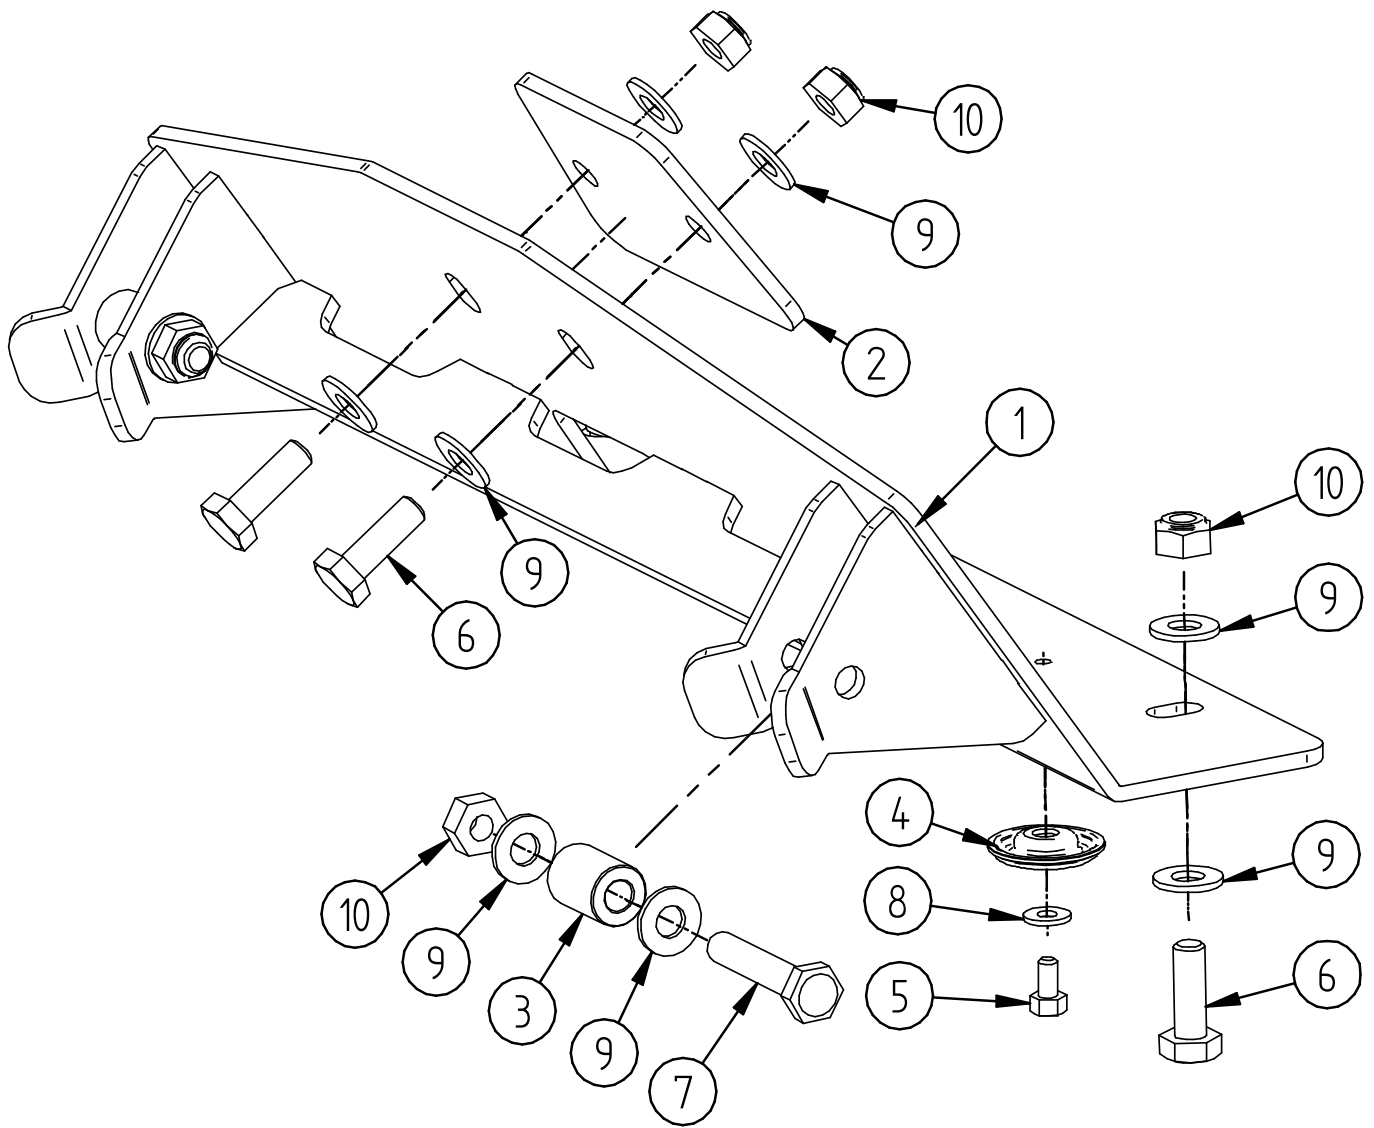

# SPETSIFIKATSIOON

Pos.	Nimetus	Kood	Kogus
1	Adapter	03.13801K	1
2	Kinnitusplaat	03.13805	1
3	Puks	03.10605	2
4	Nõgusseib	14.503	2
5	Polt M6x16 DIN933	OT.02.02.050	2
6	Polt M10x30 DIN933	OT.02.02.320	4
7	Polt M10x55 DIN933	OT.02.02.342	2
8	Seib 6/15 SFS3738	OT.04.03.020	2
9	Seib M10 DIN125	OT.04.01.040	12
10	Mutter M10 Nyloc DIN985	OT.03.02.050	6