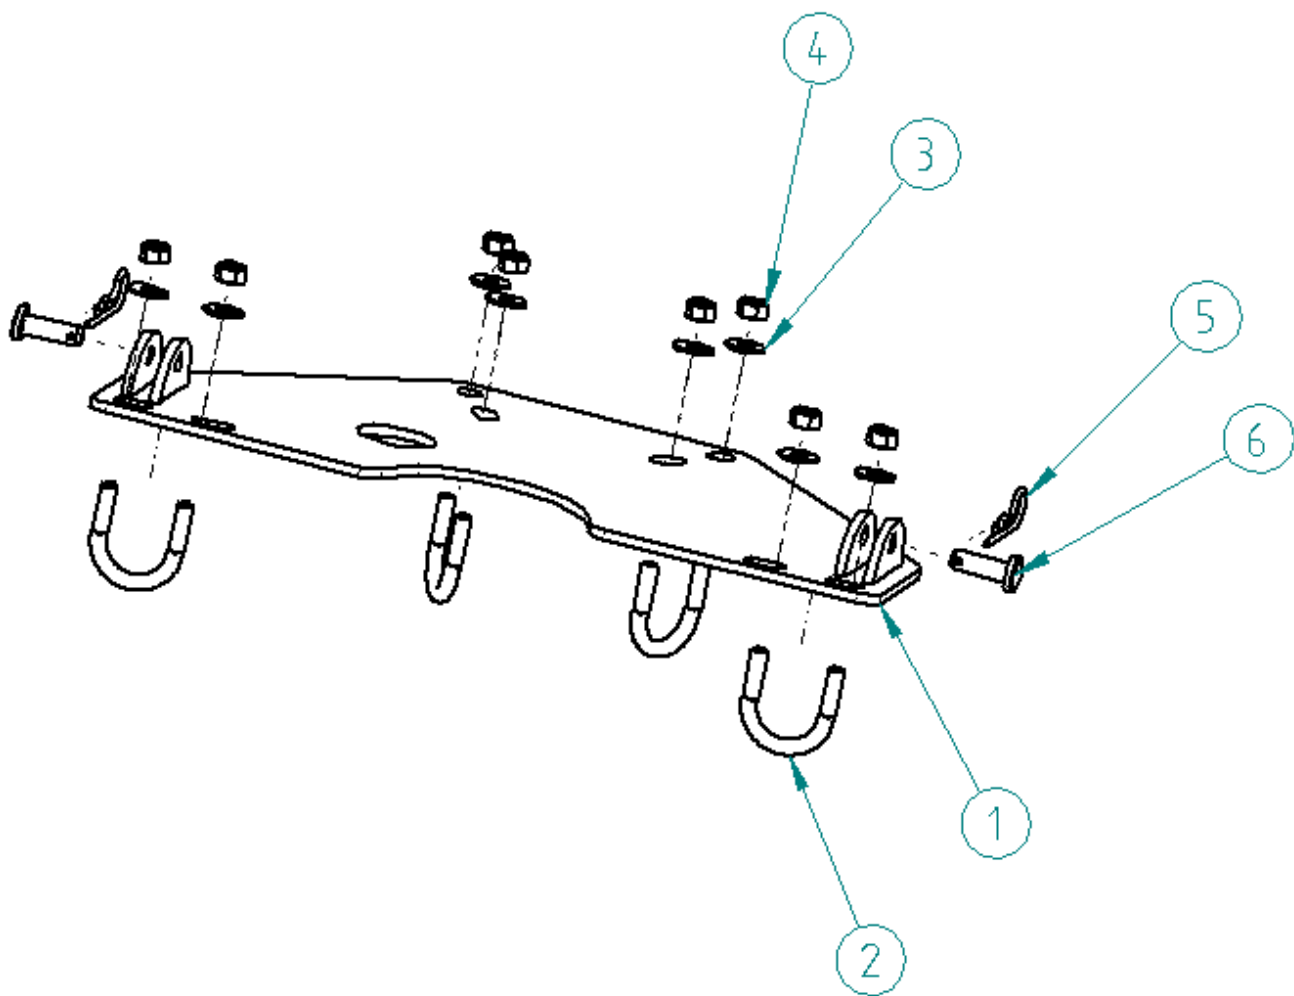

# SPETSIFIKATSIOON

Pos.	Nimetus	Kood	Kogus
1	Saha adapter	03.1301	1
2	Klamber M8 x 42	OT.05.01.040	4
3	Seib 8/20 SFS 3738	OT.04.03.030	8
4	Mutter M8 Nyloc DIN 985	OT.03.02.040	8
5	Nõelsplint 2 mm	OT.07.01.010	2
6	Tapp 10 x 40 mm	14.003	2