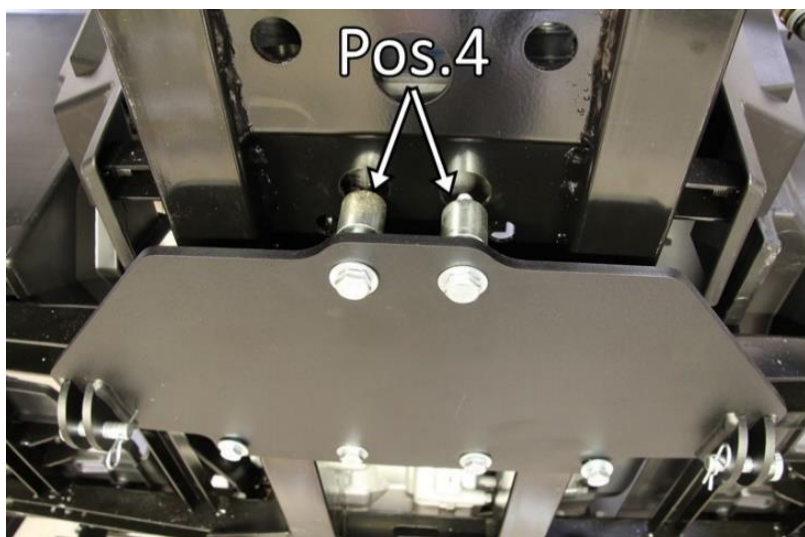

Samm 4

Paigaldage adapter (Pos.1).

1) Kinnitage esmalt adapteri tagumine osa kasutades M8x25 polte (Pos.7) ja M8x55 polte (Pos.9-1) (originaal ja Iron Baltic alumiinium põhjakaitsme korral) või M8x60 polte (Pos.9-2) (Iron Baltic plastik põhjakaitsme korral) ning Ø8 mm seibe (Pos.10).
2) Seejärel kinnitage adapteri esimene osa. Kinnitamiseks kasutage kinnitusplaati (Pos.3), M8x40 polte (Pos.8) ja Ø8 mm seibe (Pos.10). ATV raami ja adapteri vahele paigaldage puksid (Pos.4).