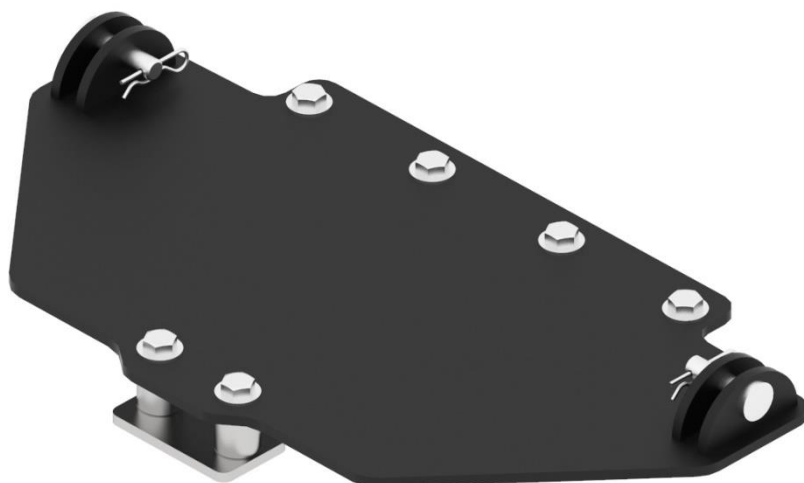

## KESKKINNITUS ADAPTER

### AODES

Pathcross 650 / 850 / 1000 (2021-...)

Kood 03.12800

Version 13112023

**Hoidke käesolev juhend alles edaspidiseks kasutamiseks!**

Varuosade soovi korral esitage käesoleva lehe koopia või ülal märgitud andmed sõiduki margi, mudeli ja toote seerianumbrite kohta toote müüjale või tootjale aadressile [sales@ironbaltic.com](mailto:sales@ironbaltic.com)

# SPETSIFIKATSIOON

Pos.	Nimetus	Kood	Kogus
1	Adapter	03.12801K	1
2	Kinnitusklamber	03.12802	1
3	Kinnitusplaat	03.5102	1
4	Puks	03.5906	2
5	Tapp 10x40	14.003	2
6	Nöelsplint 2mm DIN 11024	OT.07.01.010	2
7	Polt M8x30 DIN933	OT.02.02.200	3
8	Polt M8x45 DIN933	OT.02.02.230	2
9-1	Polt M8x60 DIN933	OT.02.02.250	2
9-2	Polt M8x70 DIN933	OT.02.02.260	2
10	Seib Ø8/20 SFS3738	OT.04.03.030	8
11	Nyloc mutter M8 DIN985	OT.03.02.040	1

# PAIGALDUSJUHEND

**Samm 1** Eemaldage originaal / Iron Baltic põhjakaitsme keskosa.

**Samm 2** Paigaldage kinnitusklamber (Pos.2). Kinnitamiseks kasutage M8x25 polti (Pos.7), Ø8 mm seibe (Pos.10) ja M8 nyloc mutreid (Pos.11).