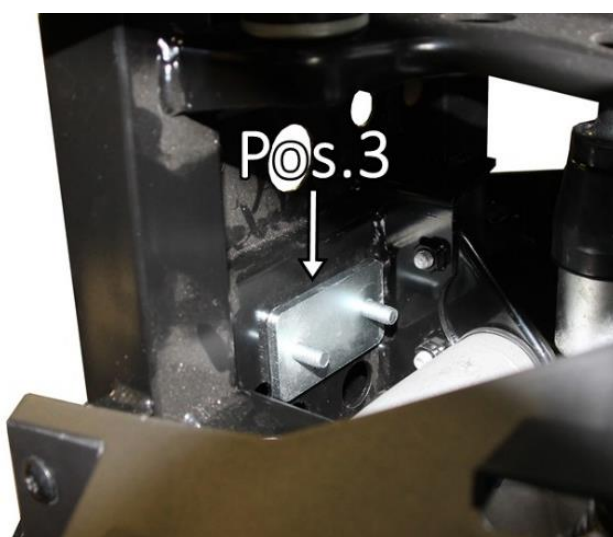

Samm 4

Paigaldage adapter (Pos.1).

1) Kinnitage esmalt adapteri tagumine osa kasutades M8x25 polte (Pos.7) ja M8x55 polte (Pos.9-1) (originaal ja Iron Baltic alumiinium põhjakaitsme korral) või M8x60 polte (Pos.9-2) (Iron Baltic plastik põhjakaitsme korral) ning Ø8 mm seibe (Pos.10).
2) Seejärel kinnitage adapteri esimene osa. Kinnitamiseks kasutage kinnitusplaati (Pos.3), M8x40 polte (Pos.8) ja Ø8 mm seibe (Pos.10). ATV raami ja adapteri vahele paigaldage puksid (Pos.4).