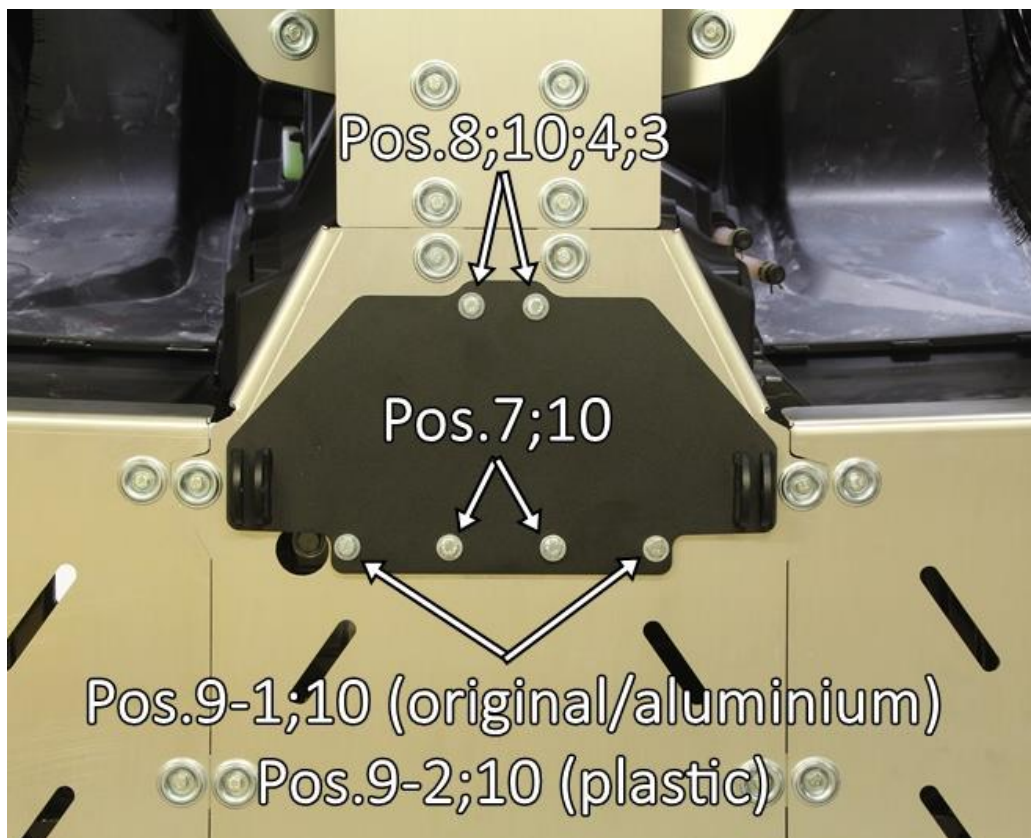

Samm 4

Paigaldage adapter (Pos.1).

1) Kinnitage esmalt adapteri tagumine osa kasutades M8x25 polte (Pos.7) ja M8x55 polte (Pos.9-1) (originaal ja Iron Baltic alumiinium põhjakaitsme korral) või M8x60 polte (Pos.9-2) (Iron Baltic plastik põhjakaitsme korral) ning Ø8 mm seibe (Pos.10).
2) Seejärel kinnitage adapteri esimene osa. Kinnitamiseks kasutage kinnitusplaati (Pos.3), M8x40 polte (Pos.8) ja Ø8 mm seibe (Pos.10). ATV raami ja adapteri vahele paigaldage puksid (Pos.4).