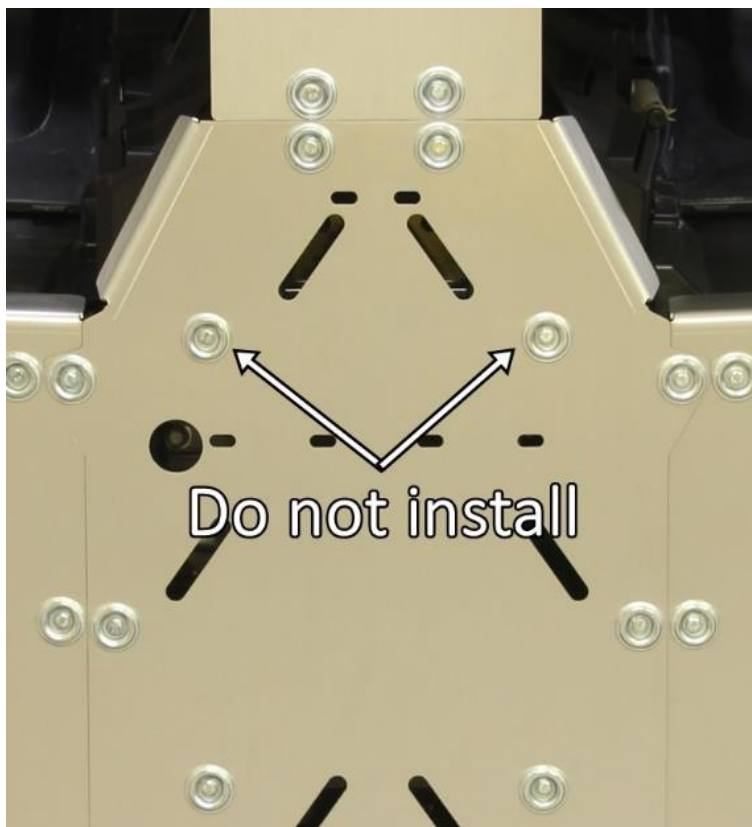

Samm 3 Paigaldage tagasi põhjakaitsme keskosa. Originaal põhjakaitseme paigaldades puurige Ø8 mm avad vastavalt kinnitusklambri kinnitusavadele. Iron Baltic põhjakaitseme paigaldades jätke kinnitamata pildil näidatud kinnituspoldid.