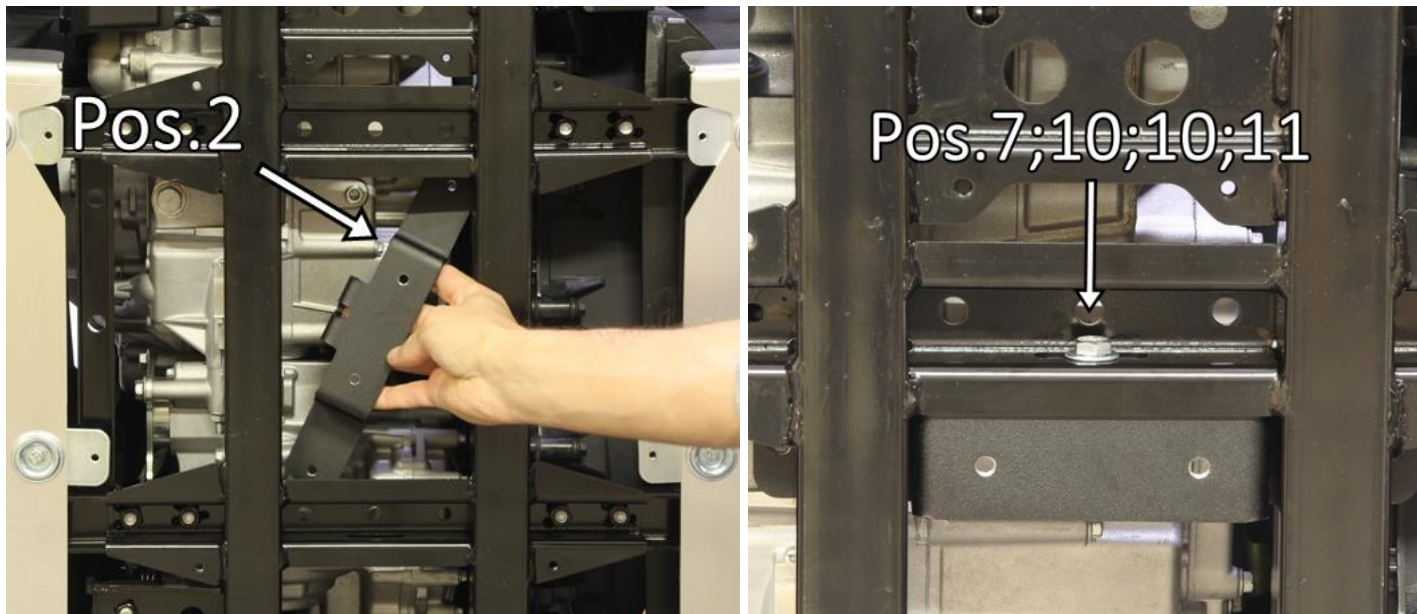

PAIGALDUSJUHEND

Samm 1 Eemaldage originaal / Iron Baltic põhjakaitsme keskosa.

Samm 2 Paigaldage kinnitusklamber (Pos.2). Kinnitamiseks kasutage M8x25 polti (Pos.7), Ø8 mm seibe (Pos.10) ja M8 nyloc mutreid (Pos.11).