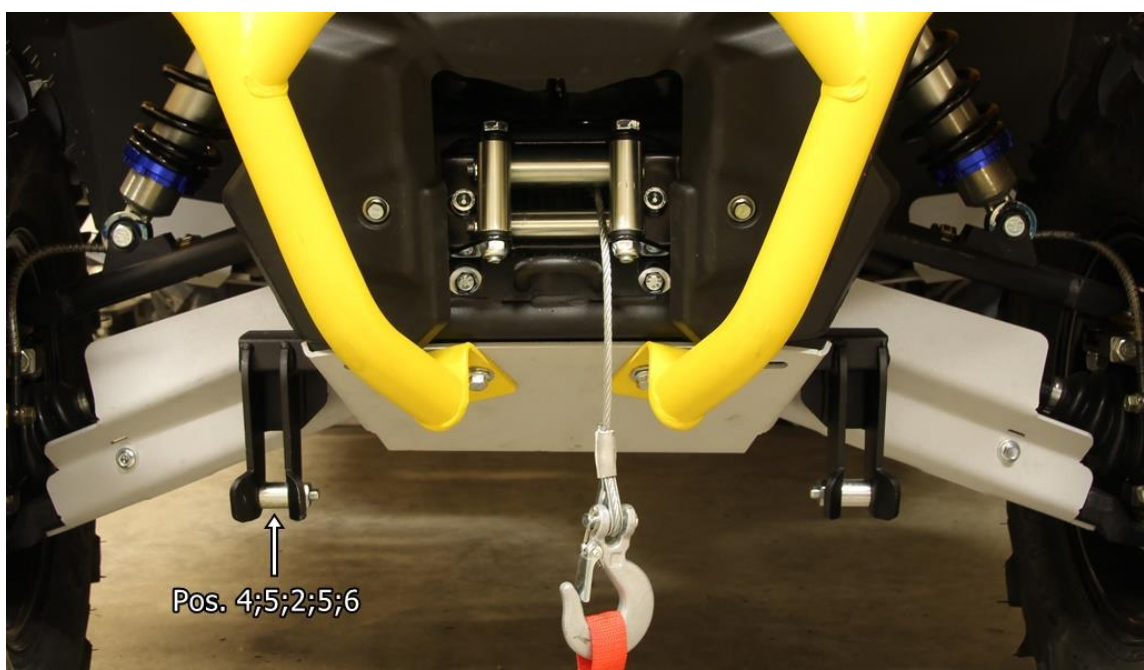

Samm 4

Enne saha adaptri poltide paigaldamist paigalda põhjakatte eesmine originaal klamber oma kohale ja kinnita vints. Saha adapter paigalda M10x100 poltide (Pos. 3), distantspukside (Pos. 2), M10 seibide (Pos. 5) ja M10 mutrite (Pos. 6) abil. Paigalda M10x100 poldid tagantpoolt ettepoole. Eesmise kinnituse puhul kasuta originaalpolte. Järgmiseks paigalda adaptri külge puksid (Pos. 2;4;5;6). Viimase sammuna paigalda põhjakatte, õõtshoobade kaitsmed, vintsi rullik ja juhtmed.