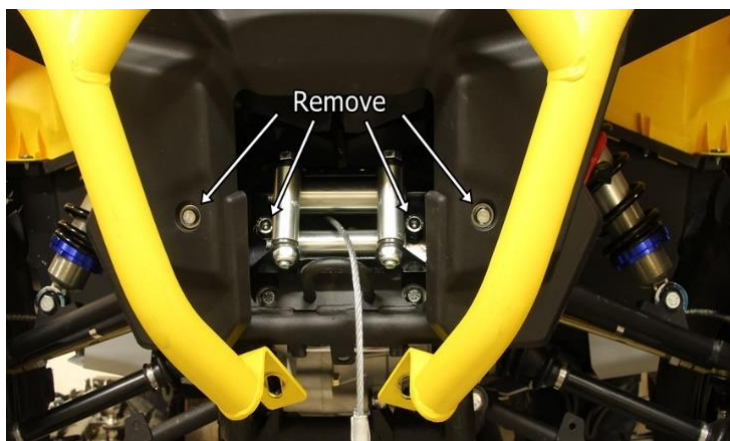

# PAIGALDUSJUHEND

**Samm 1** Eemalda põhjakatte ja õõtshoova kaitsete poldid, mutrid ja klambrid.

**Samm 2** Eemalda vintsi rullik ja plastkatte poldid, alumise õõtshoova eesmised poldid (mõlemal pool) ja vintsi juhtmed, vintsi kinnituspoldid ja raami torusid ühendavad poldid (üks mõlemal pool).