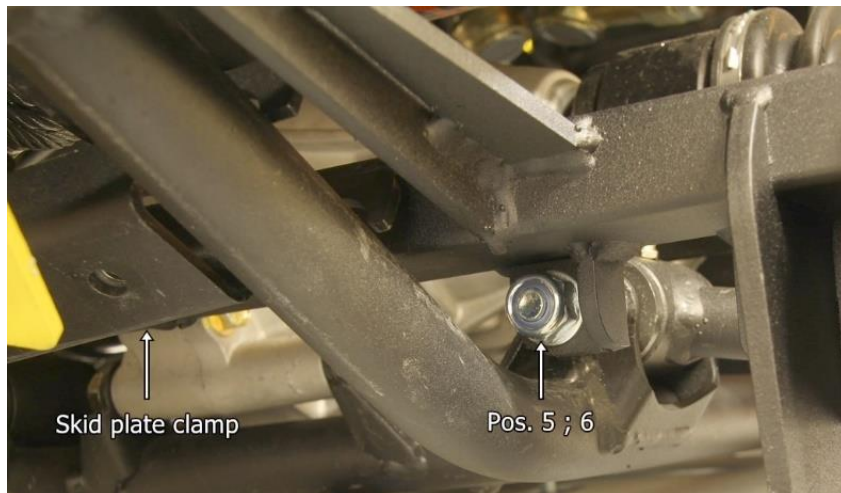

Samm 4

Enne saha adaptri poltide paigaldamist paigalda põhjakatte eesmine originaal klamber oma kohale ja kinnita vints. Saha adapter paigalda M10x100 poltide (Pos. 3), distantspukside (Pos. 2), M10 seibide (Pos. 5) ja M10 mutrite (Pos. 6) abil. Paigalda M10x100 poldid tagantpoolt ettepoole. Eesmise kinnituse puhul kasuta originaalpolte. Järgmiseks paigalda adaptri külge puksid (Pos. 2;4;5;6). Viimase sammuna paigalda põhjakatte, õõtshoobade kaitsmed, vintsi rullik ja juhtmed.