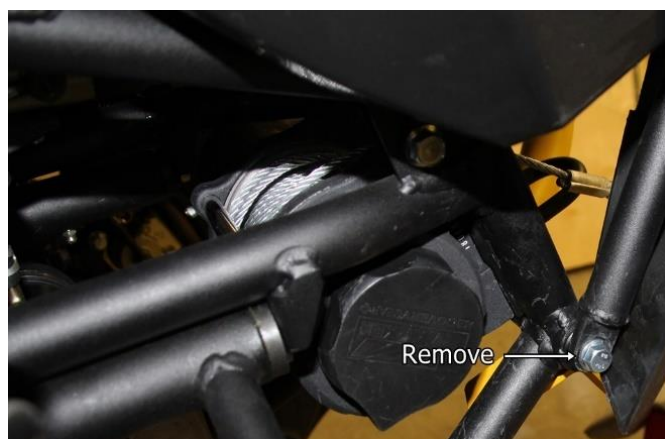

# PAIGALDUSJUHEND

**Samm 1** Eemalda põhjakatte ja õõtshoova kaitsete poldid, mutrid ja klambrid.

**Samm 2** Eemalda vintsi rullik ja plastkatte poldid, alumise õõtshoova eesmised poldid (mõlemal pool) ja vintsi juhtmed, vintsi kinnituspoldid ja raami torusid ühendavad poldid (üks mõlemal pool).