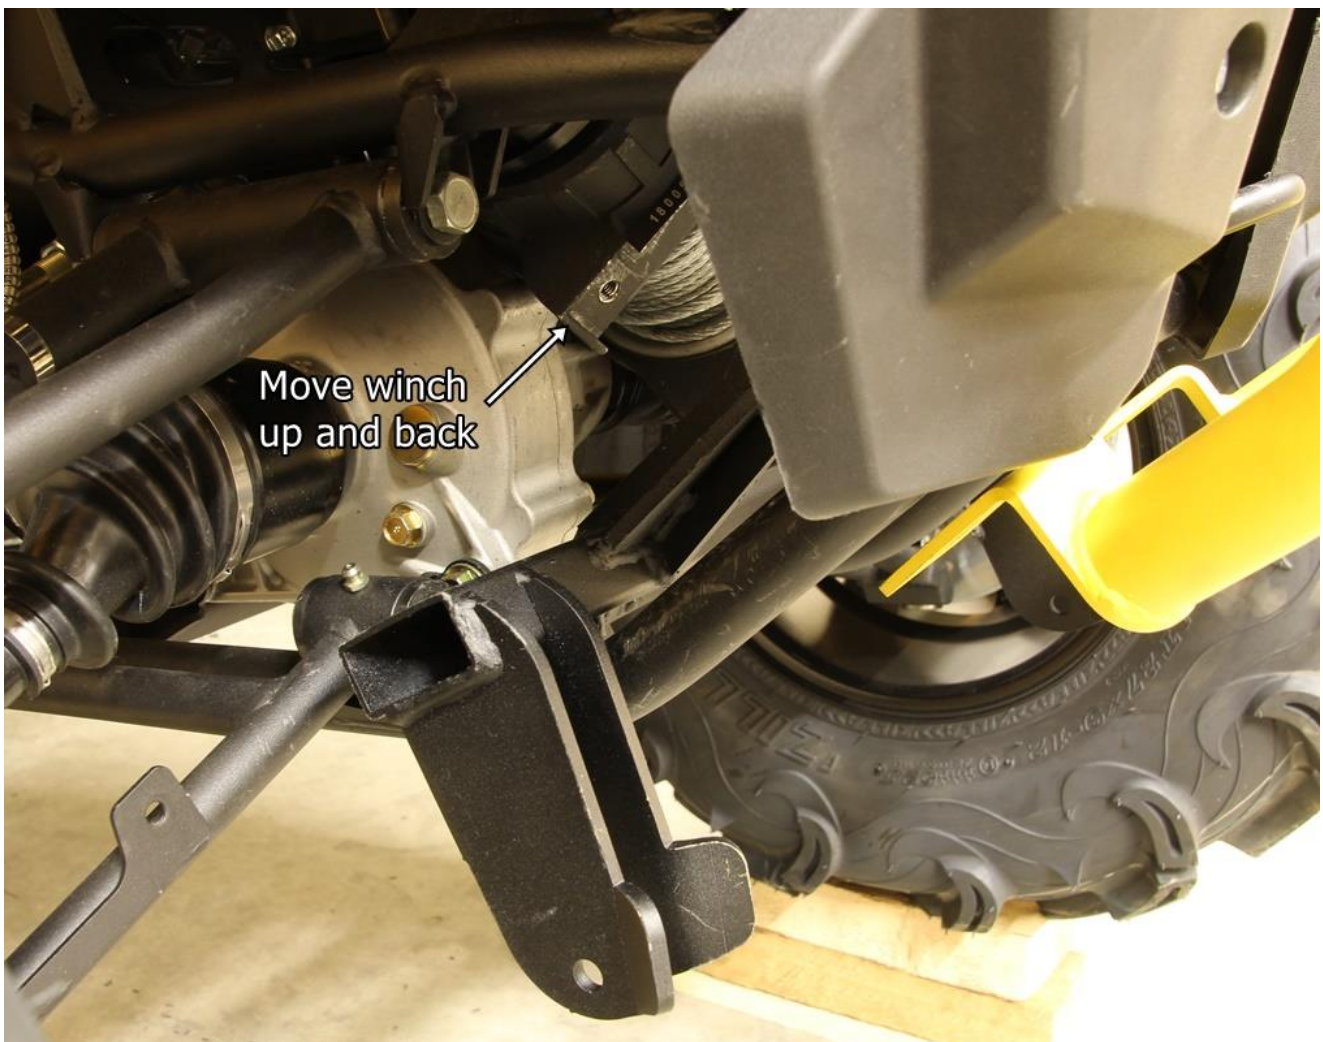

# PAIGALDUSJUHEND

**Samm 1** Eemalda põhjakatte ja õõtshoova kaitsete poldid, mutrid ja klambrid.

**Samm 2** Eemalda vintsi rullik ja plastkatte poldid, alumise õõtshoova eesmised poldid (mõlemal pool) ja vintsi juhtmed, vintsi kinnituspoldid ja raami torusid ühendavad poldid (üks mõlemal pool).

### Samm 3

Liiguta vints paremale poole ja vii saha adaptri parem osa üle vasakpoolsete raami torude. Järgmiseks liiguta vints maksimaalselt taha ja üles ning vii adapter üle parempoolsete raami torude.