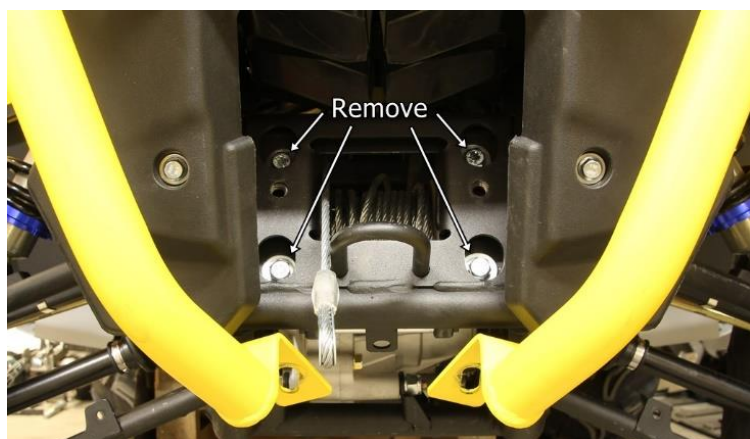

# PAIGALDUSJUHEND

**Samm 1** Eemalda põhjakatte ja õõtshoova kaitsete poldid, mutrid ja klambrid.

**Samm 2** Eemalda vintsi rullik ja plastkatte poldid, alumise õõtshoova eesmised poldid (mõlemal pool) ja vintsi juhtmed, vintsi kinnituspoldid ja raami torusid ühendavad poldid (üks mõlemal pool).