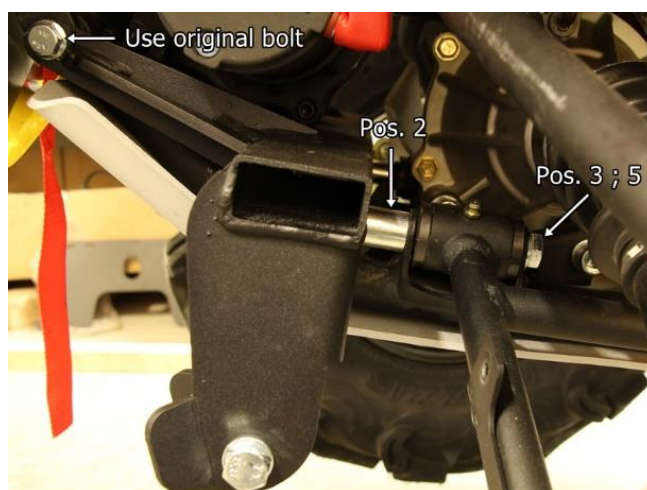

Samm 4

Enne saha adaptri poltide paigaldamist paigalda põhjakatte eesmine originaal klamber oma kohale ja kinnita vints. Saha adapter paigalda M10x100 poltide (Pos. 3), distantspukside (Pos. 2), M10 seibide (Pos. 5) ja M10 mutrite (Pos. 6) abil. Paigalda M10x100 poldid tagantpoolt ettepoole. Eesmise kinnituse puhul kasuta originaalpolte. Järgmiseks paigalda adaptri külge puksid (Pos. 2;4;5;6). Viimase sammuna paigalda põhjakatte, õõtshoobade kaitsmed, vintsi rullik ja juhtmed.