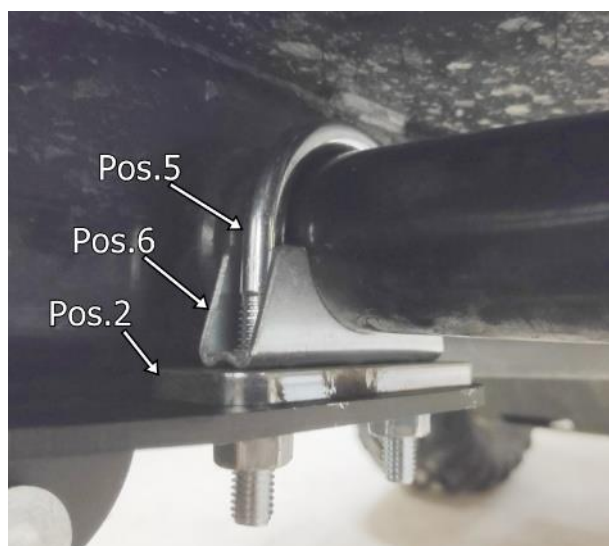

PAIGALDUSJUHEND

Samm 1

Eemalda noolega näidatud originaal esiosa/esidiferentsiaali kaitsme poldid.

Samm 2

Paigalda saha adapter 03.10801K.

IRON BALTIC

IRON BALTIC OÜ
Joa tee 17
Vääna 76903
Estonia / Europe

+372 6 533 711
sales@ironbaltic.com