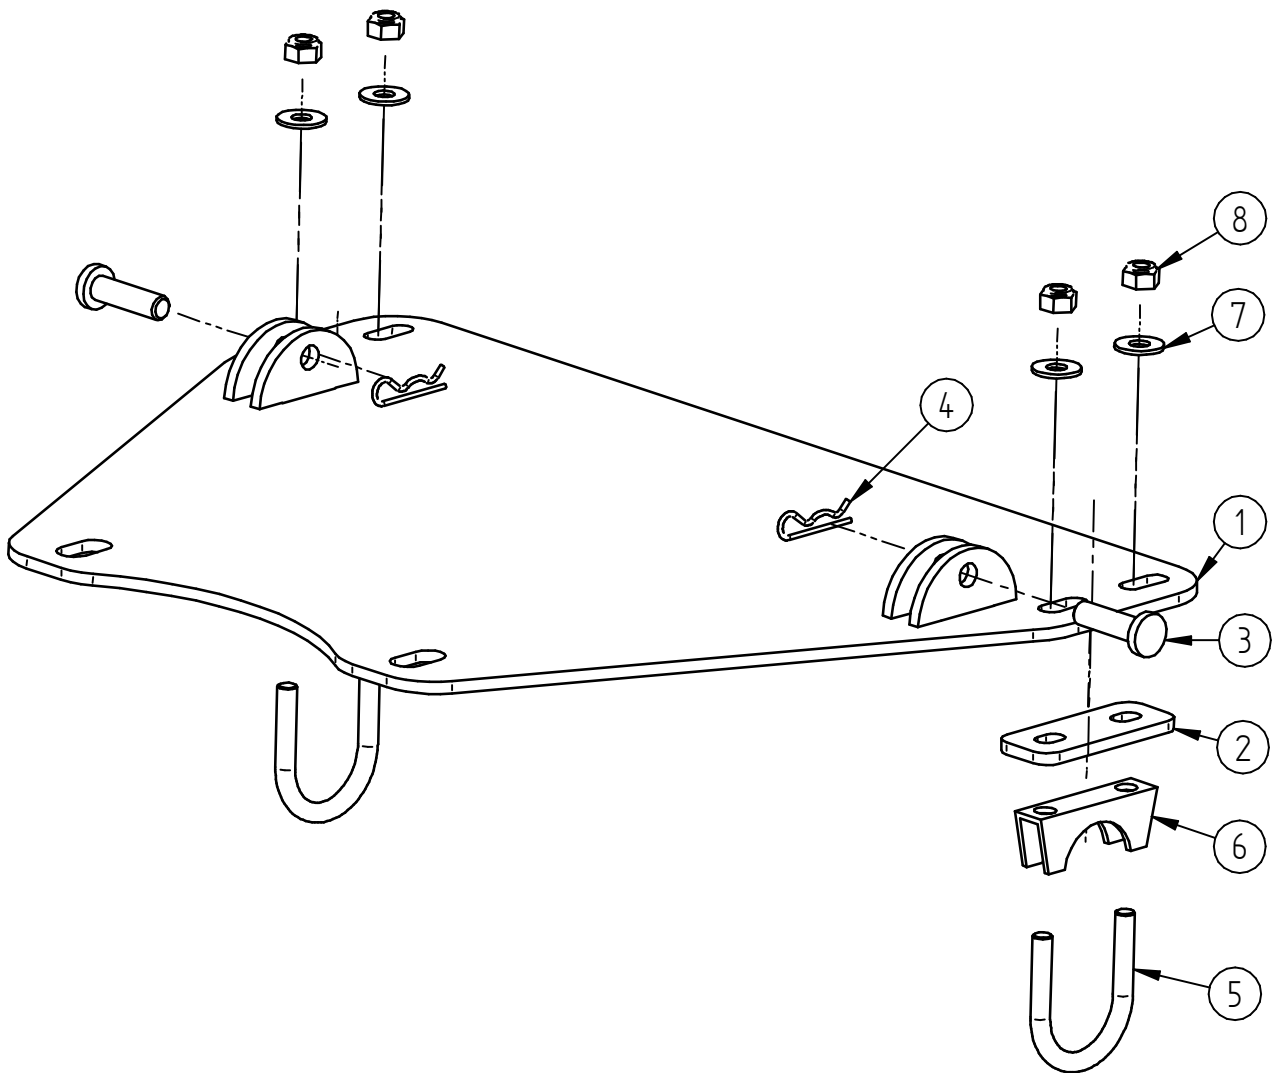

IRON BALTIC

KESKKINNITUS ADAPTER

JOHN DEERE HPX815E

Kood 03.10800

Version 11112023

Hoidke käesolev juhend alles edaspidiseks kasutamiseks!

Varuosade soovi korral esitage käesoleva lehe koopia või ülal märgitud andmed sõiduki margi, mudeli ja toote seerianumbrite kohta toote müüjale või tootjale aadressile sales@ironbaltic.com

DOWNLOAD MULTILINGUAL
USER MANUAL

code.ironbaltic.com/u/9VLo2Oep

SPETSIFIKATSIOON

Pos.	Nimetus	Kood	Kogus
1	Saha adapter	03.10801K	1
2	Distantssplaat	03.4003	2
3	Tapp 10x40 mm	14.003	2
4	Nõelsplint 2 mm	OT.07.01.010	2
5	Toruklamber M8x38	14.009	2
6	Toruklambri vastus M8x38	OT.05.04.030	2
7	Seib 8/20 SFS3738	OT.04.03.030	4
8	Mutter M8 Nyloc DIN985	OT.03.02.040	4