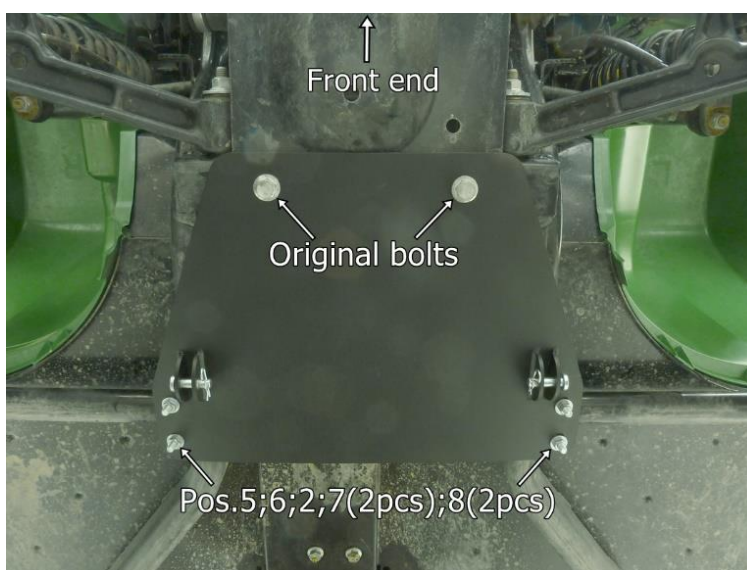

Samm 2

Paigalda saha adapter 03.10801K.