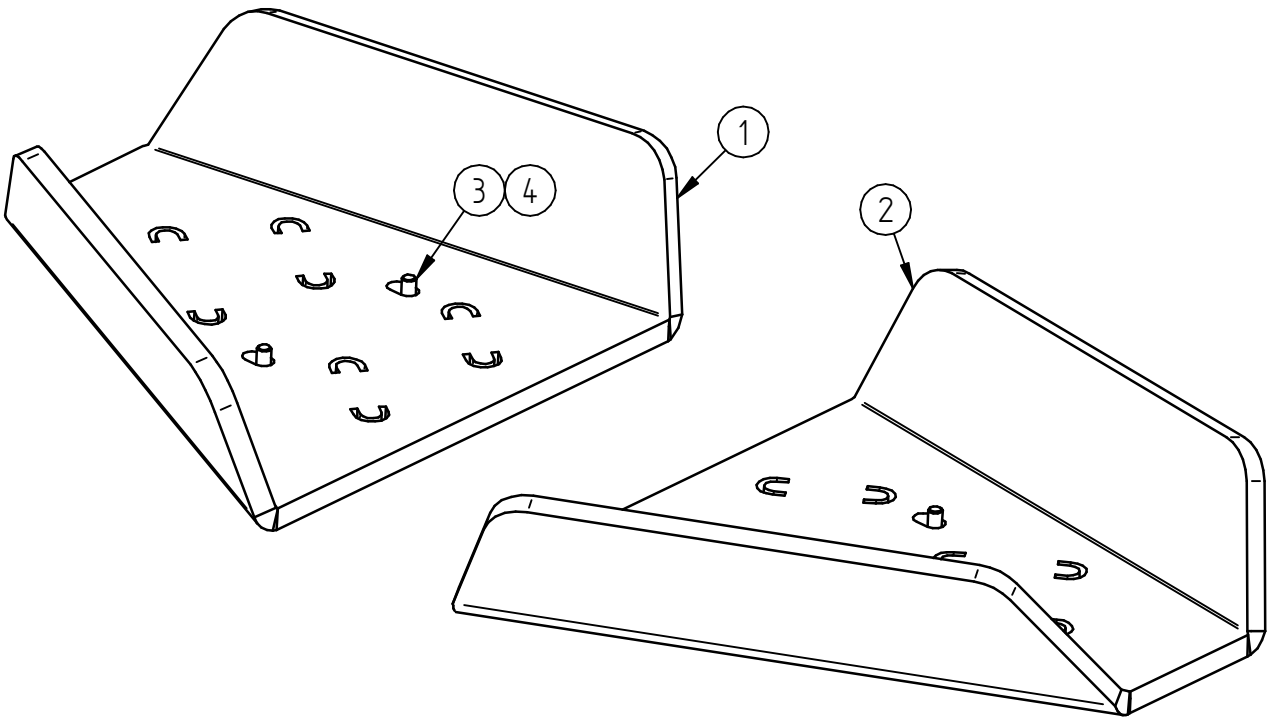

Iron Baltic Ltd | +372 653 3711 | sales@ironbaltic.com | www.ironbaltic.com

DOWNLOAD MULTILINGUAL
USER MANUAL

code.ironbaltic.com/u/MeNUbHKe

SPETSIFIKATSIOON

Pos.	Nimetus	Kood	Kogus
1	Vasak esiõõtshoova kaitse	02.9304	1
2	Parem esiõõtshoova kaitse	02.9305	1
3	Polt M6x20 DIN7991	OT.02.04.030	4
4	Koonusseib Ø6	14.502	4