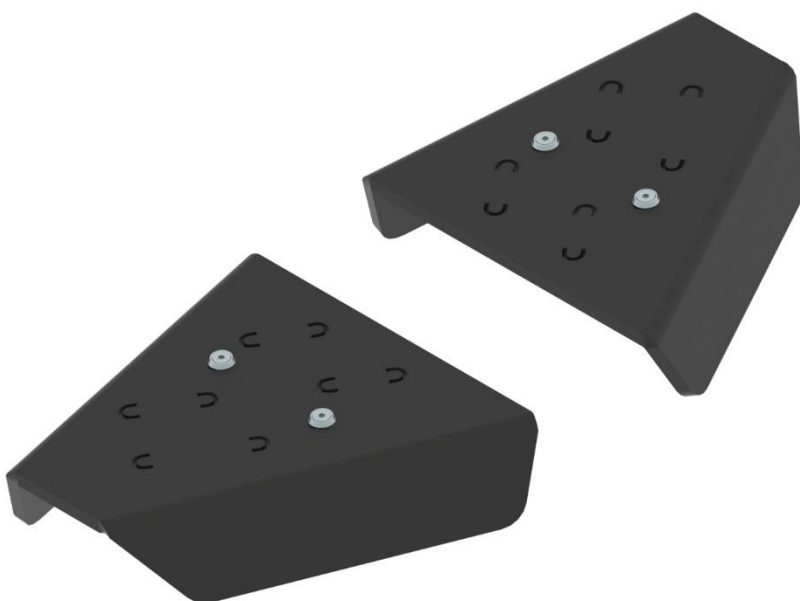

IRON BALTIC

ESIÕÕTSHOOVA KAITSMED (PLASTIK)

CFMOTO

X8 LUX

Kood 02.9304VP

Version 30102023

Hoidke käesolev juhend alles edaspidiseks kasutamiseks!

Varuosade soovi korral esitage käesoleva lehe koopia või ülal märgitud andmed sõiduki margi, mudeli ja toote seerianumbrite kohta toote müüjale või tootjale aadressile sales@ironbaltic.com