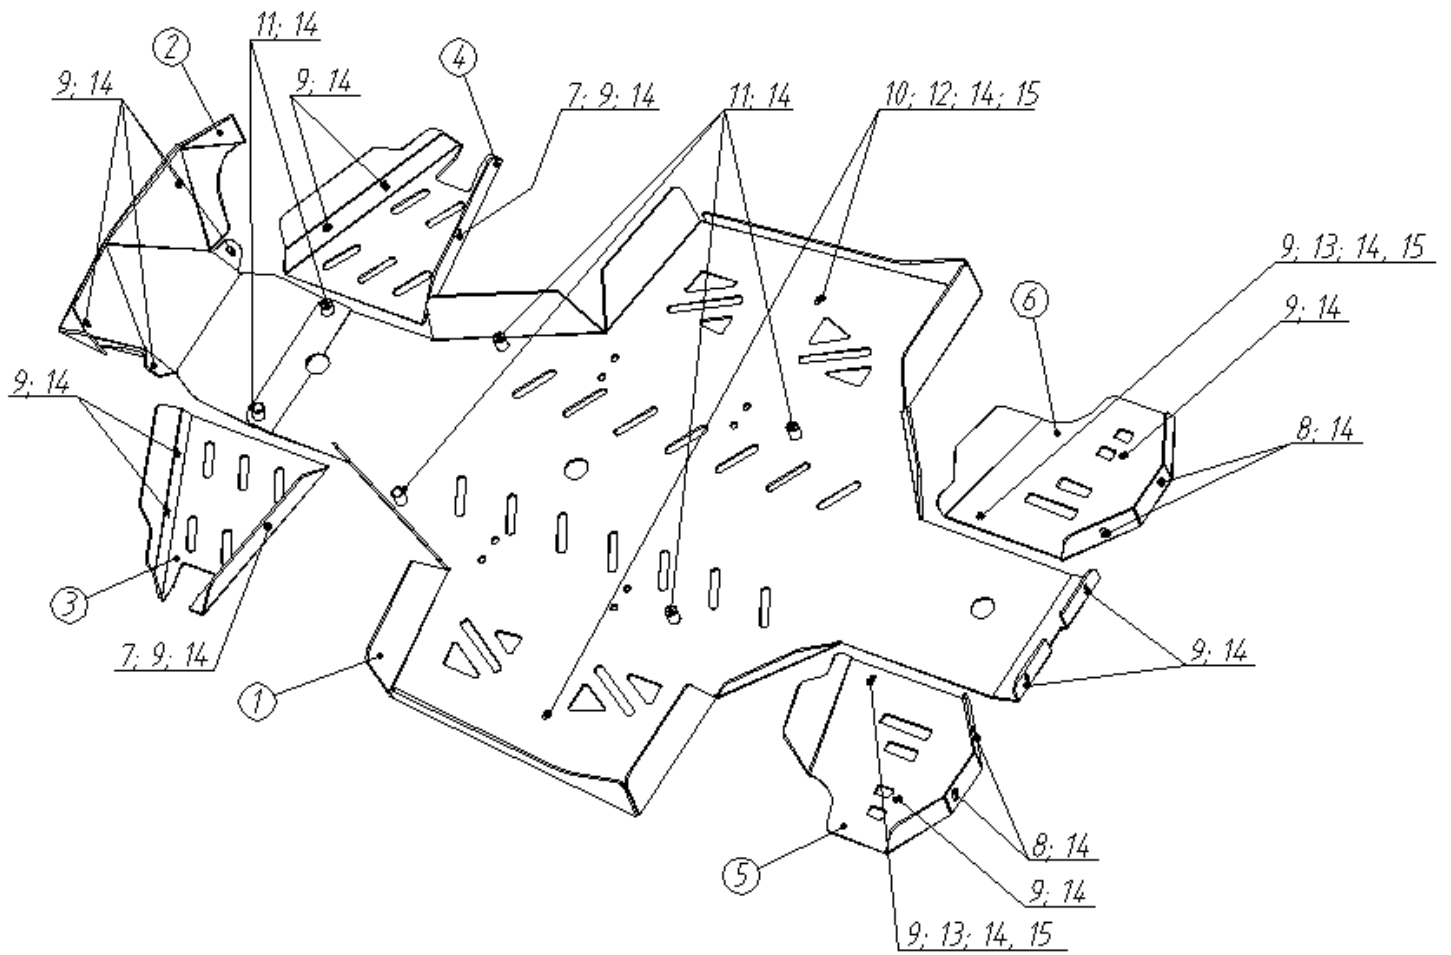

# SPECIFICATION

Pos.	Description	Code	Amount
1	Skid plate	02.9001K	1
2	Front protection	02.3022	1
3	Front left arm protection	02.9003	1
4	Front right arm protection	02.9004	1
5	Rear left arm protection	02.9005	1
6	Rear right arm protection	02.9006	1
7	Angle	02.813	2
8	Bolt M6x20 DIN 7991	OT.02.04.030	4
9	Bolt M6x25 DIN 7991	OT.02.04.040	16
10	Bolt M6x40 DIN 7991	OT.02.04.070	2
11	Bolt M6x60 DIN 7991	OT.02.04.090	6
12	Washer Ø6/15 SFS 3738	OT.04.03.020	2
13	Washer Ø6/18 DIN 9021	OT.04.02.020	2
14	Conical washer Ø6	14.502	28
15	Nut M6 Nyloc DIN 985	OT.03.02.030	4