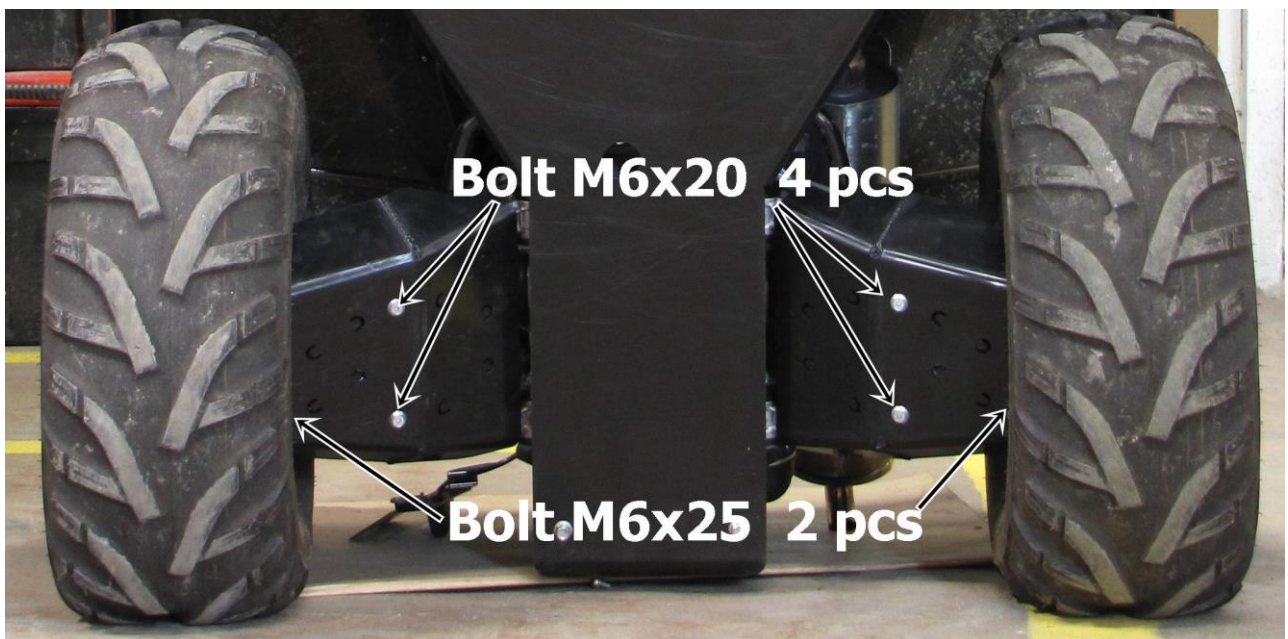

### Samm 4

Paigalda esiosa, kasuta klambreid 32mm, polte M6x20, polte M6x25, polte M6x70, seibe Ø6 ja mutreid M6 Nyloc.

**Samm 5**

Paigalda esiõõtsaхова kaitse, kasuta polte M6x20.

**Samm 6**

Paigalda tagaõõtshoova kaitse, kasuta polte M6x20 ja polte M6x25.