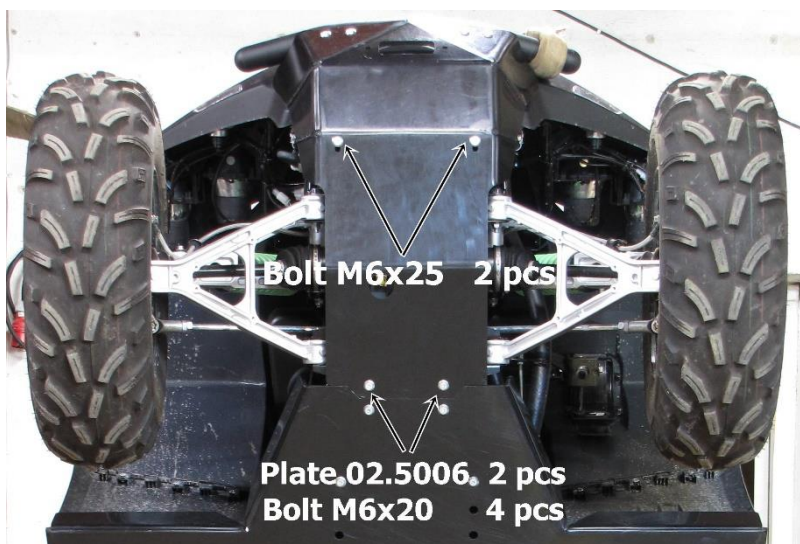

Samm 4

Paigalda esiosa, kasuta klambreid 32mm, polte M6x20, polte M6x25, polte M6x70, seibe Ø6 ja mutreid M6 Nyloc.