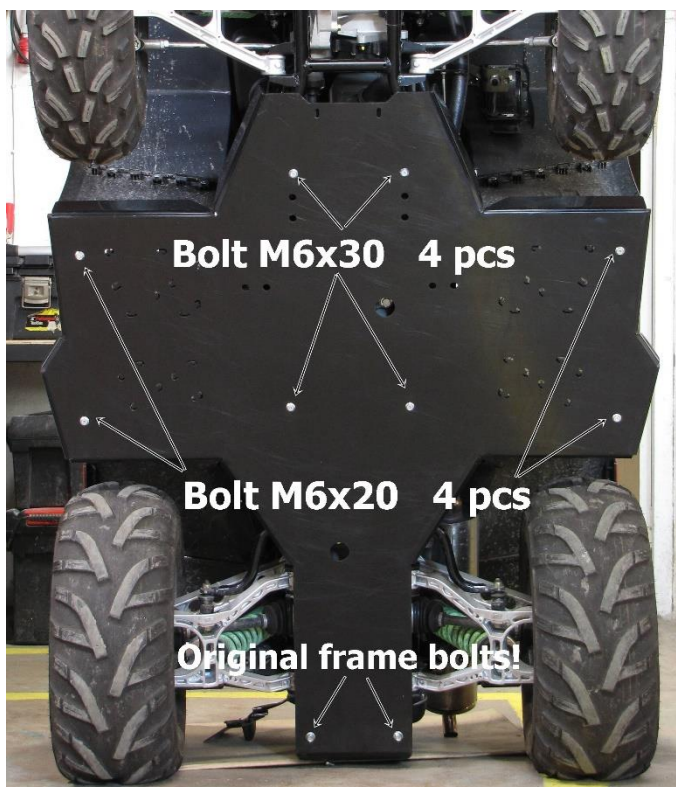

### Samm 3

Paigalda põhjakaitse, kasuta polte M6x20, M6x30 ja raami originaal polte.