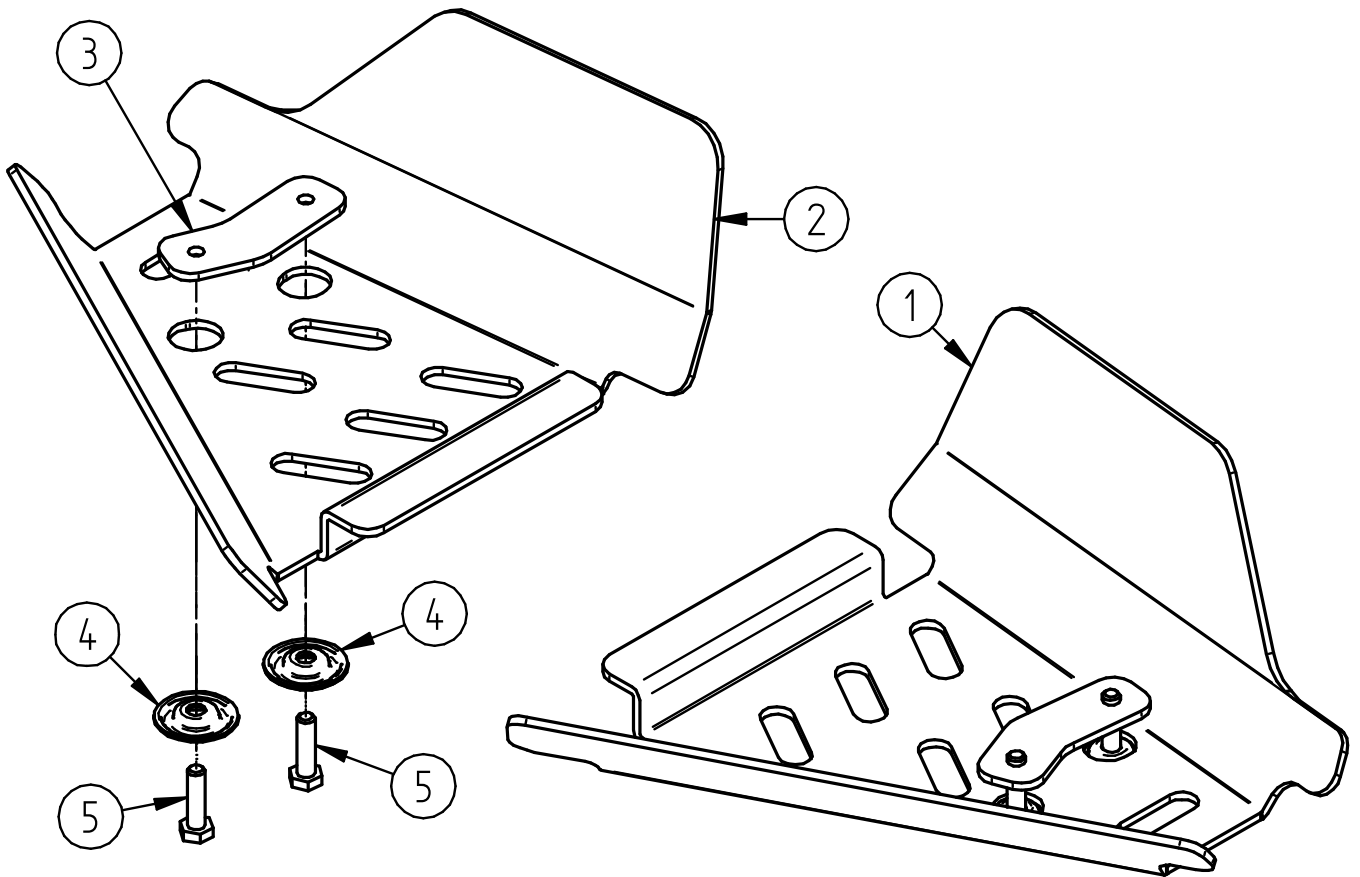

SPETSIFIKATSIOON

Pos.	Nimetus	Kood	Kogus
1	Parempoolne esiõõtshoova kaitse	02.6605	1
2	Vasakpoolne esiõõtshoova kaitse	02.6606	1
3	Kronstein (lühem)	02.6609	2
4	Nõgus seib	14.503	4
5	Polt M8x30 DIN 933	OT.02.02.200	4