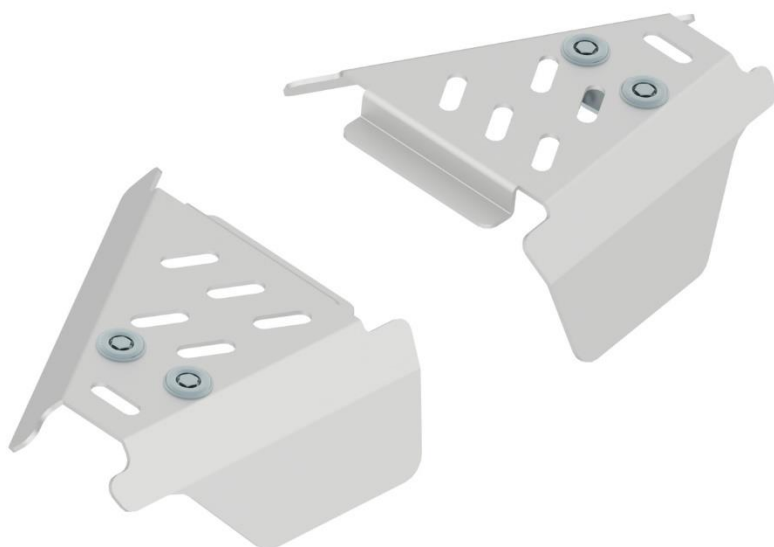

IRON BALTIC

ESIÕÕTSHOOVA KAITSMED (ALUMIINIUM)

DOWNLOAD MULTILINGUAL
USER MANUAL

code.ironbaltic.com/u/O2DuOzA9

ARCTIC CAT

400 / 500 / 550 / 700 / 1000 (...-2016)

Kood 02.6605VP

Version 27102023

SPETSIFIKATSIOON

Pos.	Nimetus	Kood	Kogus
1	Parempoolne esiõõtshoova kaitse	02.6605	1
2	Vasakpoolne esiõõtshoova kaitse	02.6606	1
3	Kronstein (lühem)	02.6609	2
4	Nõgus seib	14.503	4
5	Polt M8x30 DIN 933	OT.02.02.200	4