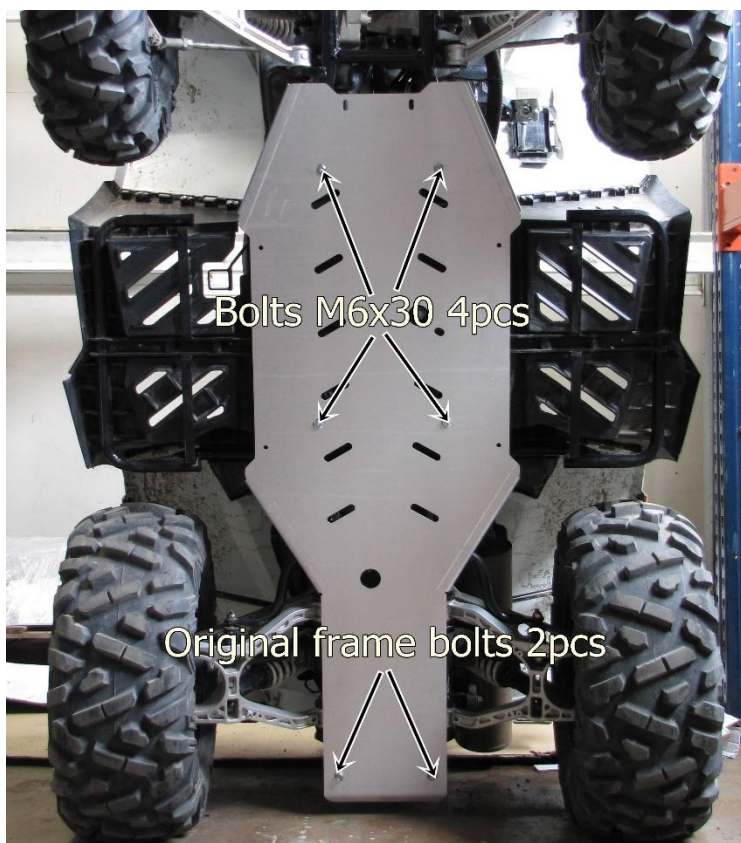

PAIGALDUSJUHEND

Samm 1 Eemalda originaal plastikkaitсед.

Samm 2 Paigalda põhjakaitse, kasuta polte M6x30 ja raami originaal polte.

Samm 3

Paigalda kronsteinid 02.6507, kasuta klambraid 28mm, U-klambraid 28mm, seibe Ø8 ja mutreid M8 Nyloc.