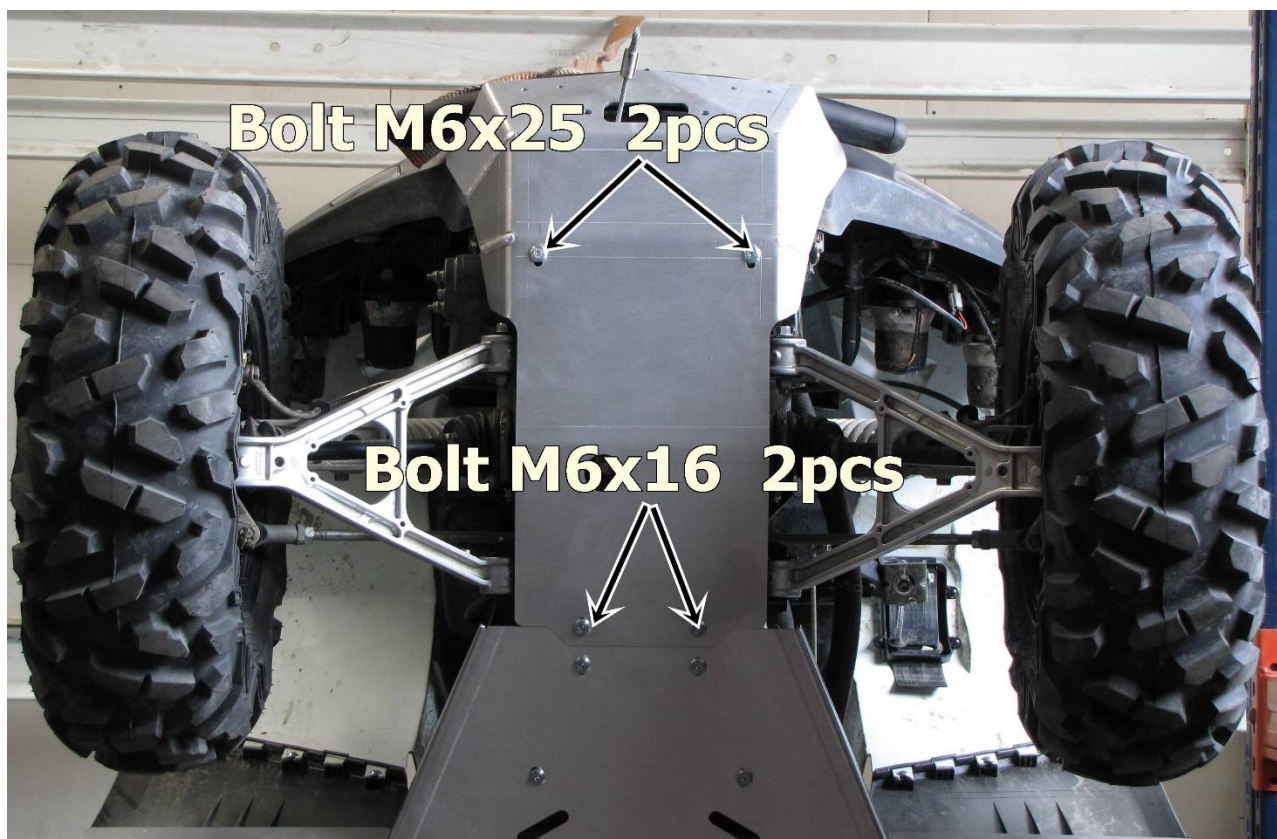

Samm 4

Paigalda plaadid 02.5006, kasuta polte M6x16.

Samm 5

Paigalda küljekaitsed, kasuta polte M6x16.

Samm 6

Paigalda esiosa, kasuta klambreid 32mm, polte M6x16, polte M6x25, polte M6x60, seibe Ø6 ja mutreid M6 Nyloc.