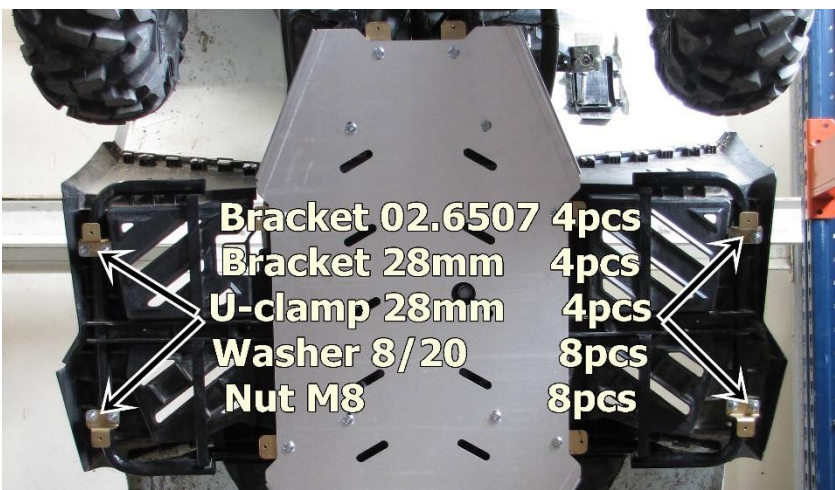

PAIGALDUSJUHEND

Samm 1 Eemalda originaal plastikkaitсед.

Samm 2 Paigalda põhjakaitse, kasuta polte M6x30 ja raami originaal polte.

Samm 3

Paigalda kronsteinid 02.6507, kasuta klambraid 28mm, U-klambraid 28mm, seibe Ø8 ja mutreid M8 Nyloc.