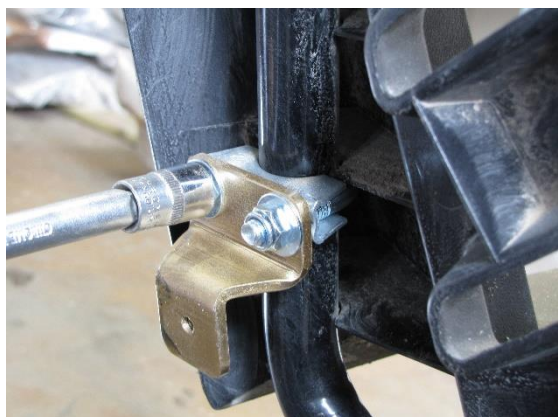

PAIGALDUSJUHEND

Samm 1 Eemalda originaal plastikkaitсед.

Samm 2 Paigalda põhjakaitse, kasuta polte M6x30 ja raami originaal polte.

Samm 3

Paigalda kronsteinid 02.6507, kasuta klambraid 28mm, U-klambraid 28mm, seibe Ø8 ja mutreid M8 Nyloc.