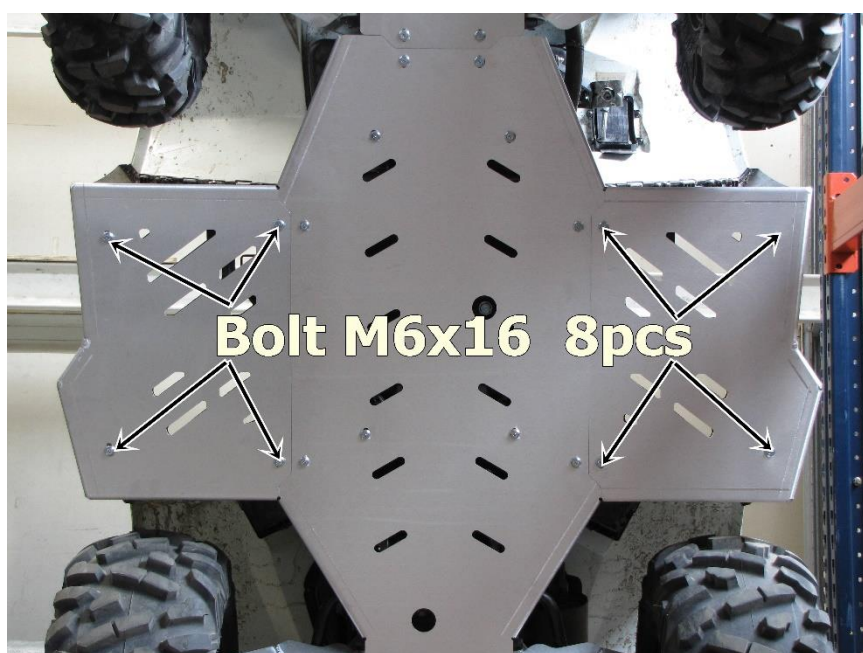

Samm 5

Paigalda küljekaitsed, kasuta polte M6x16.