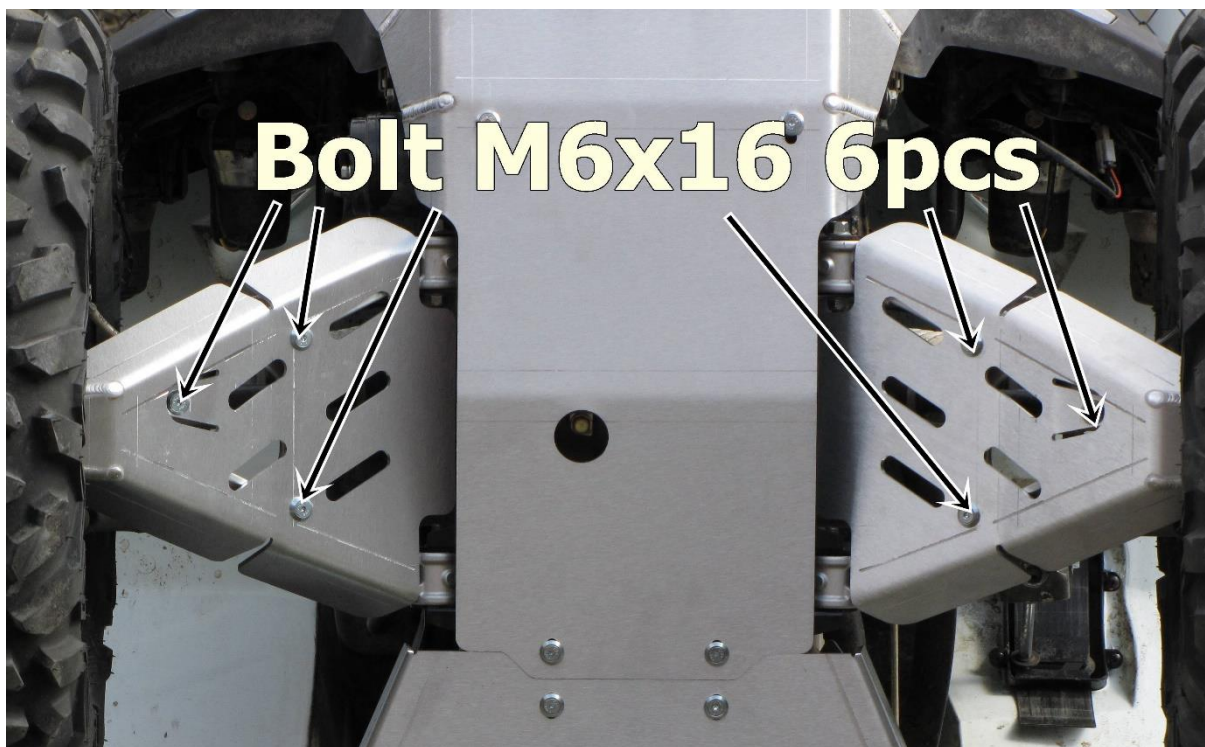

Samm 7

Paigalda esiõõtsahoova kaitsed, kasuta polte M6x16.