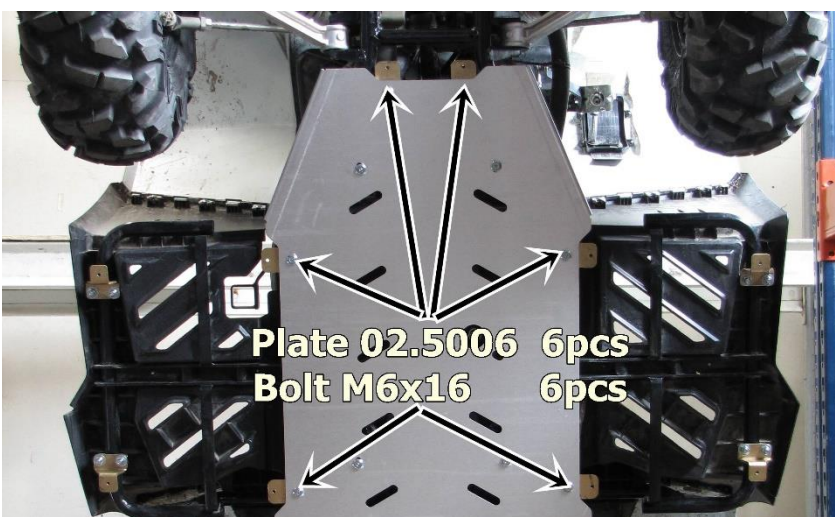

Samm 4

Paigalda plaadid 02.5006, kasuta polte M6x16.