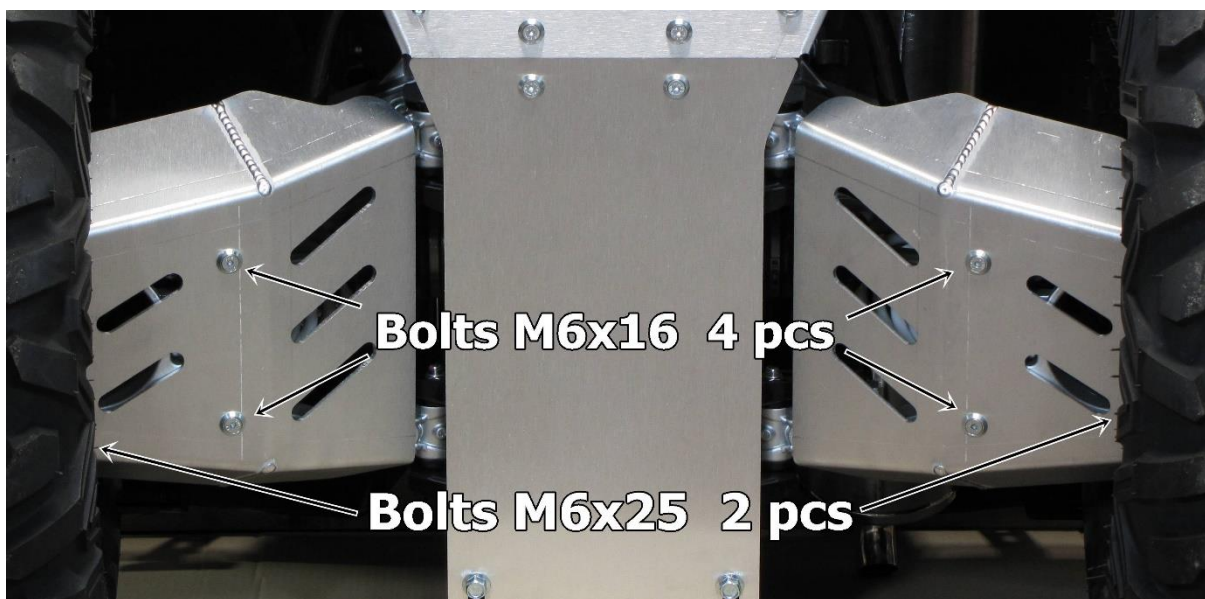

Samm 8

Paigalda tagaõõtshoova kaitsed, kasuta polte M6x16 ja polte M6x25.