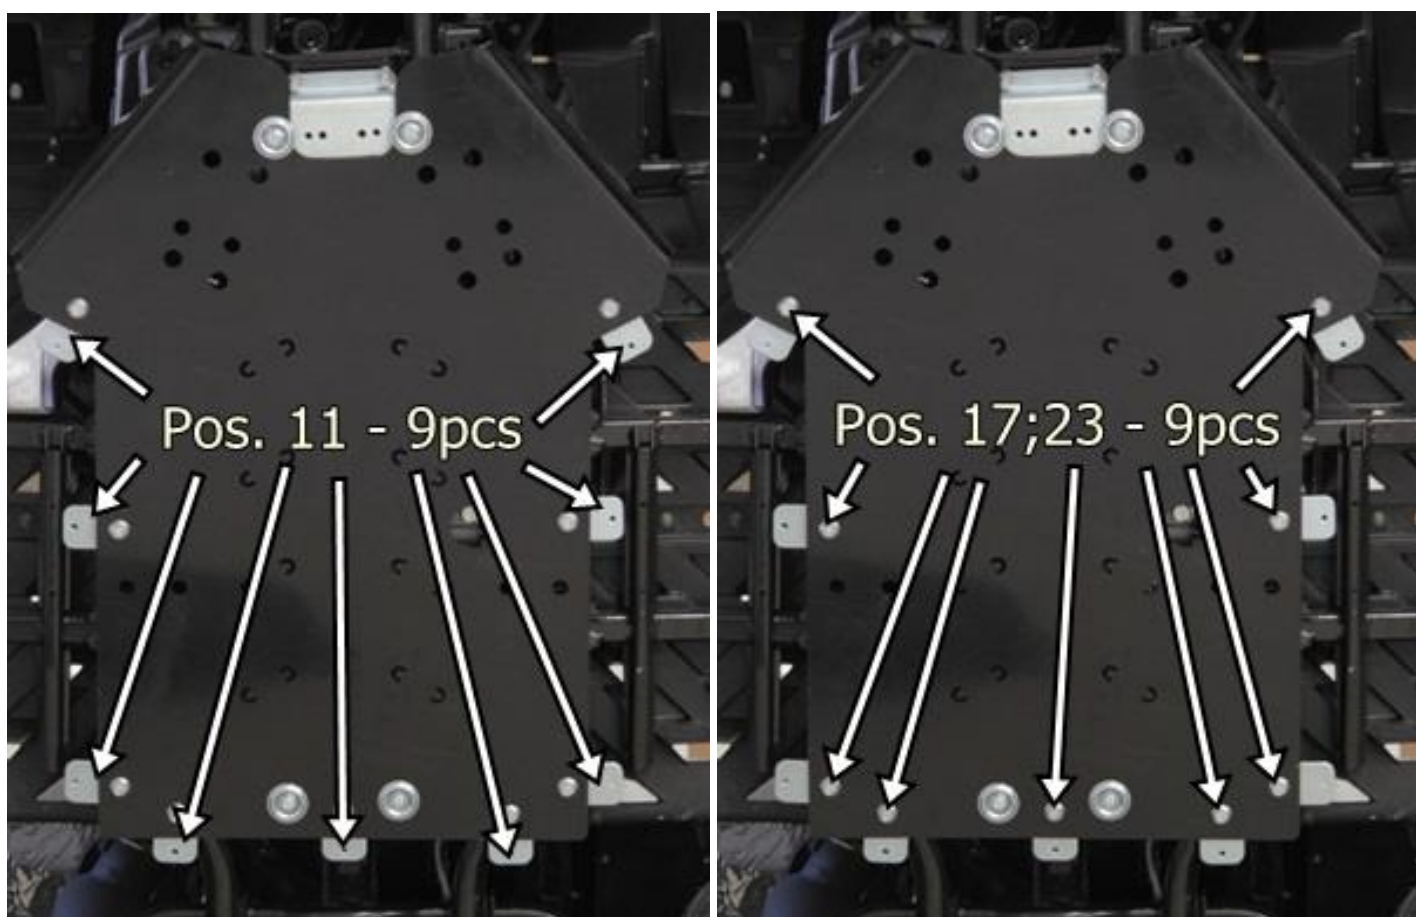

# PAIGALDUSJUHEND

**Samm 1** Eemalda originaal plastikkaitsemed ja rullik.

**Samm 2** Paigalda kinnitusplaadid 02.1072+ ja 02.6408.

**Samm 3**

Paigalda keskosa 02.6202.

**Samm 4**

Paigalda plaadid 02.5006.

**Samm 5**