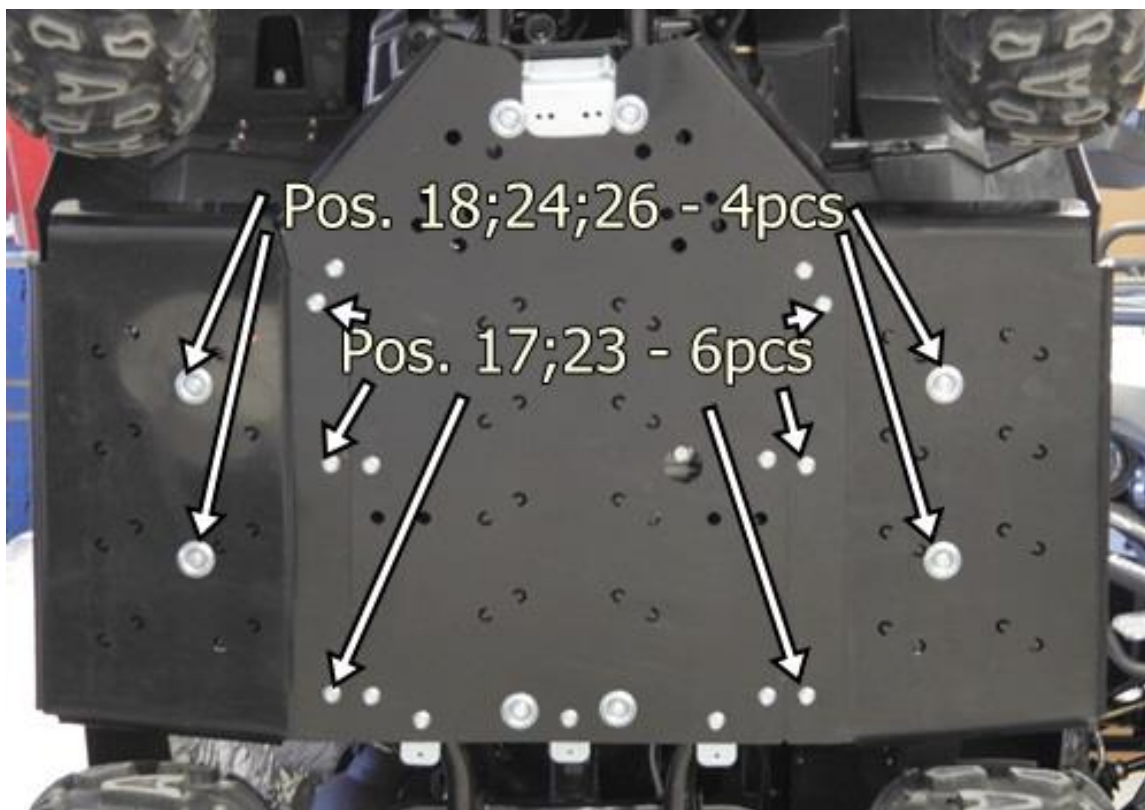

Samm 5

Paigalda küljekaitsmed 02.6204, 02.6205.