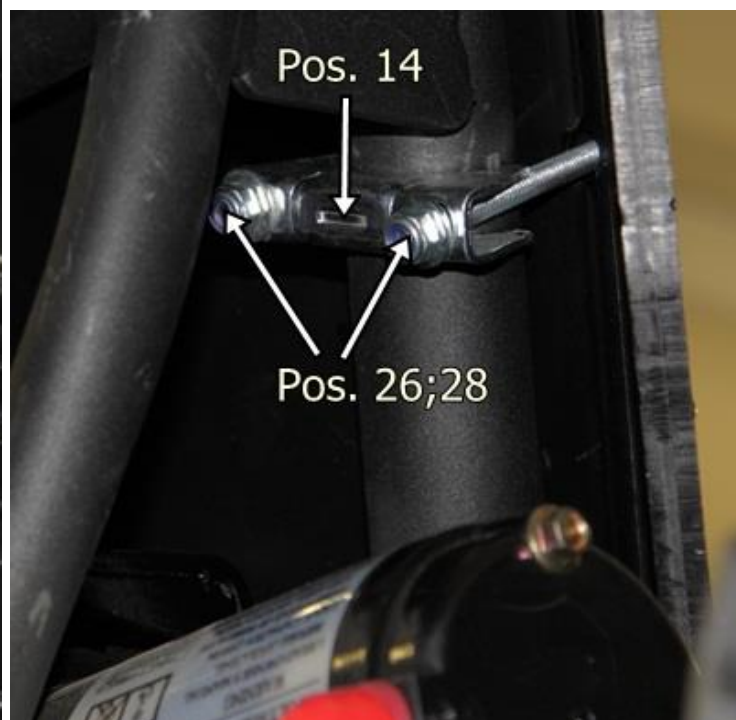

Samm 7

Paigalda esiosa 02.11002. Paigalda rullik tagasi.