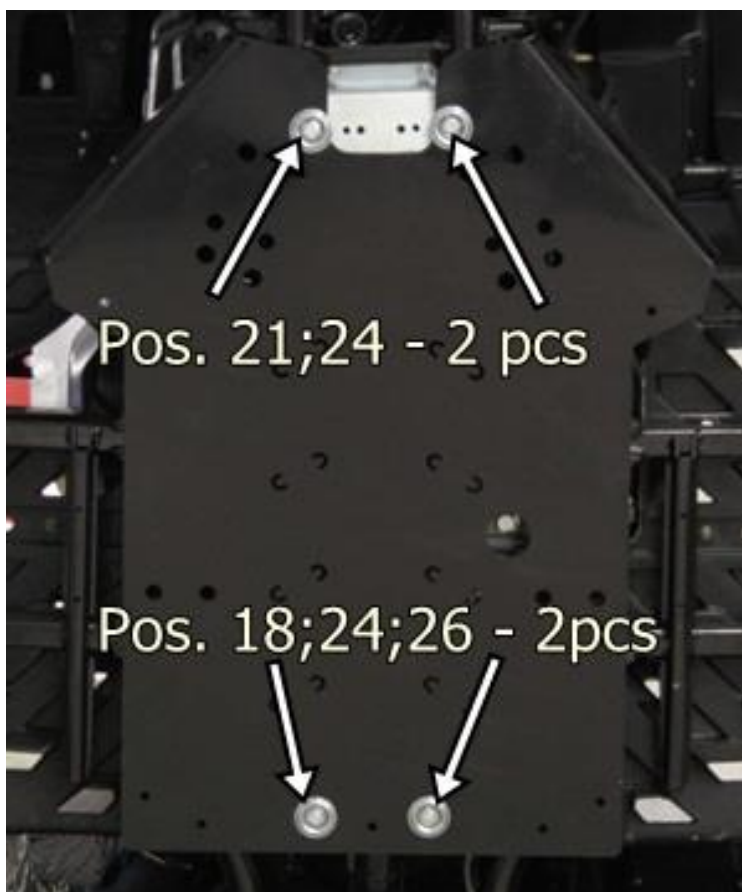

# PAIGALDUSJUHEND

**Samm 1** Eemalda originaal plastikkaitsemed ja rullik.

**Samm 2** Paigalda kinnitusplaadid 02.1072+ ja 02.6408.

**Samm 3**

Paigalda keskosa 02.6202.

**Samm 4**

Paigalda plaadid 02.5006.

**Samm 5**