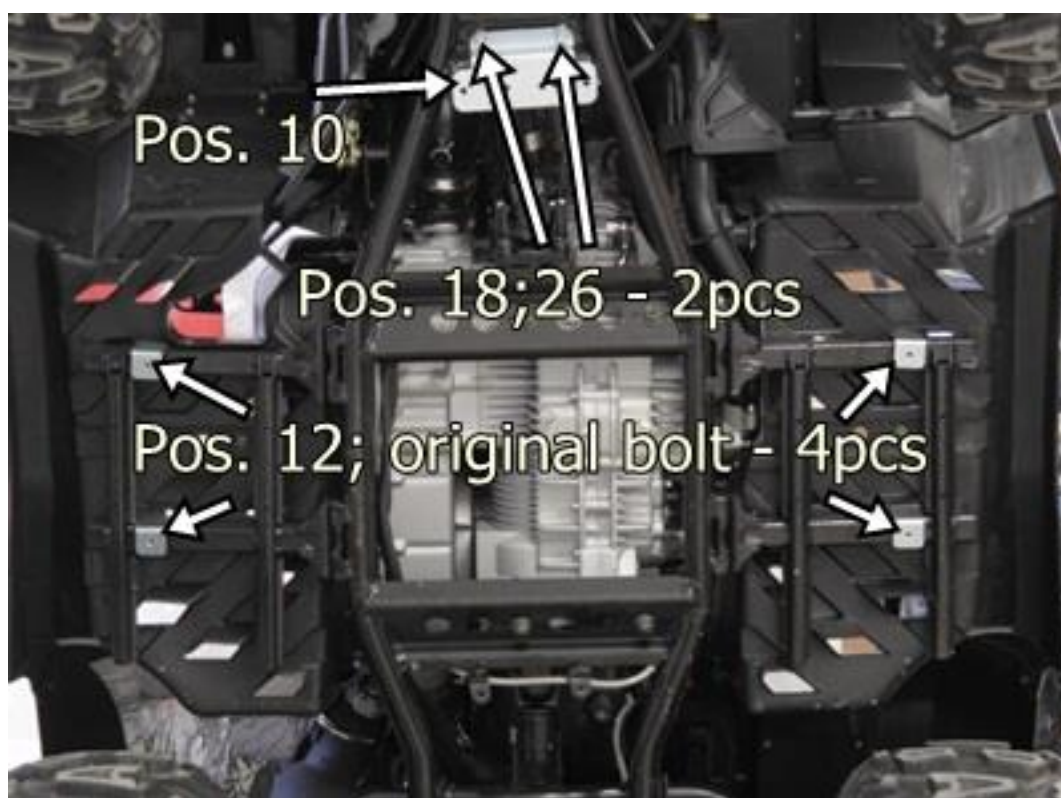

Samm 2 Paigalda kinnitusplaadid 02.1072+ ja 02.6408.