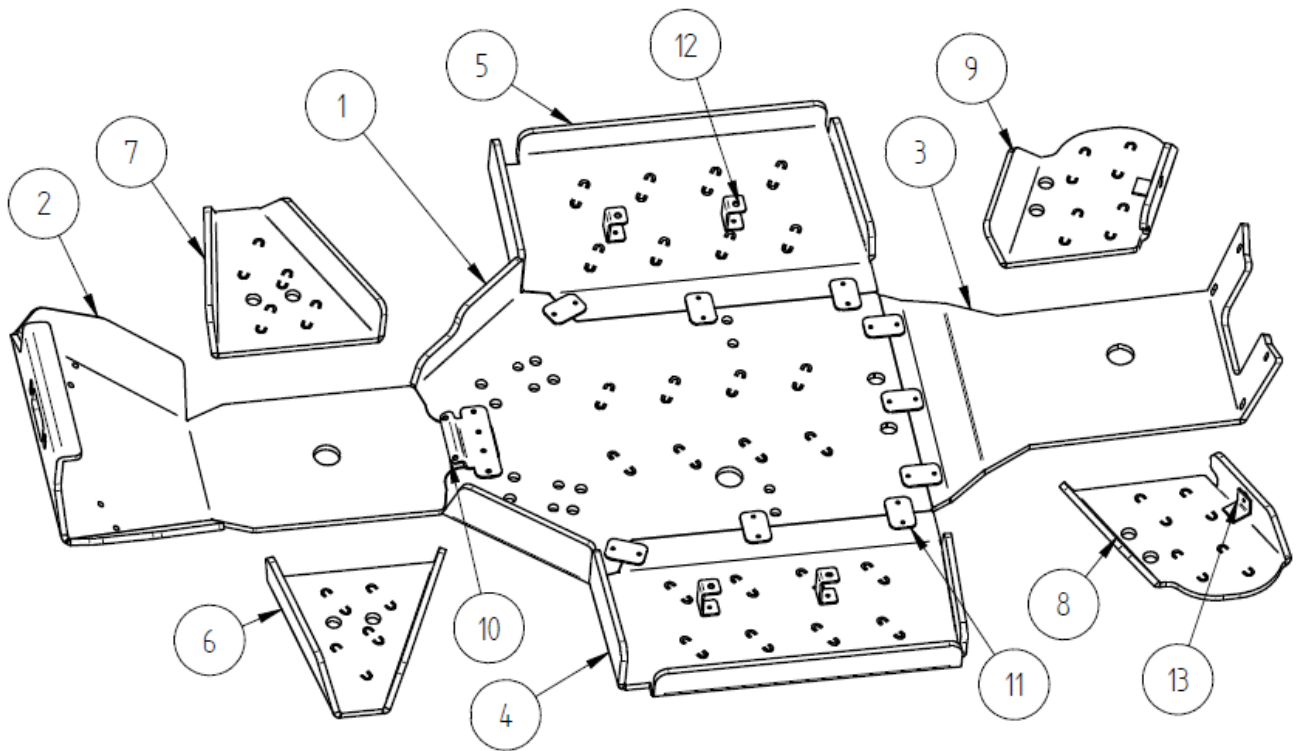

# SPETSIFIKATSIOON

Pos.	Nimetus	Kood	Kogus
1	Põhjakaitse keskosa	02.6202	1
2	Põhjakaitse esiosa	02.11002	1
3	Põhjakaitse tagaos	02.6203	1
4	Vasakpoolne küljekaitse	02.6205	1
5	Parempoolne küljekaitse	02.6204	1
6	Vasakpoolne esiõõtshoova kaitse	02.1137V+	1
7	Parempoolne esiõõtshoova kaitse	02.1137P+	1
8	Vasakpoolne tagaõõtshoova kaitse	02.1138V+	1
9	Parempoolne tagaõõtshoova kaitse	02.1138P+	1
10	Kinnitusplaat	02.1072+	1
11	Plaat	02.5006	9
12	Kronstein	02.6408	4
13	Nurk	03.1502	2
14	Klamber 38mm	OT.05.01.030	2
15	Kruvi 3,5x22 DIN7981	OT.01.02.004	2
16	Polt M6x16 DIN 933	OT.02.02.050	4
17	Polt M6x20 DIN 7991	OT.02.04.030	18
18	Polt M6x20 DIN 933	OT.02.02.060	12
19	Polt M6x30 DIN 933	OT.02.02.080	2
20	Polt M6x70 DIN 933	OT.02.02.150	4
21	Polt M8x20 DIN 933	OT.02.02.180	6
22	Polt M8x25 DIN 933	OT.02.02.190	2
23	Koonusseib Ø6	14.502	18
24	Nõgus seib	14.503	18
25	Seib Ø5/15 DIN 9021	OT.04.02.010	2
26	Seib Ø6/15 SFS 3738	OT.04.03.020	30
27	Seib Ø8/20 SFS 3738	OT.04.03.030	4
28	Nyloc mutter M6 DIN 985	OT.03.02.030	8