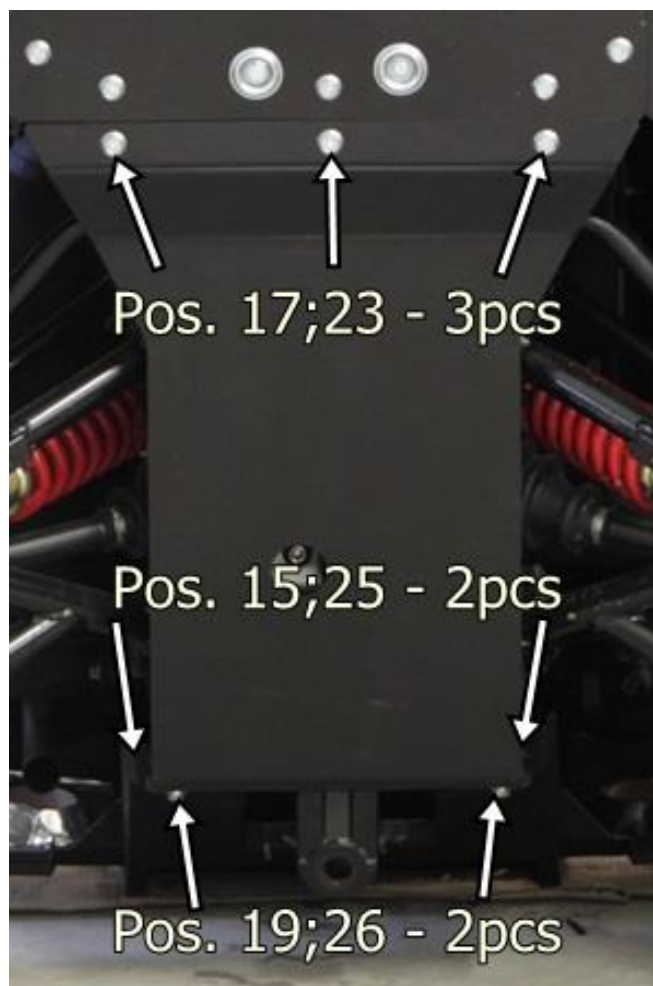

Samm 6

Paigalda tagaosasa 02.6203.