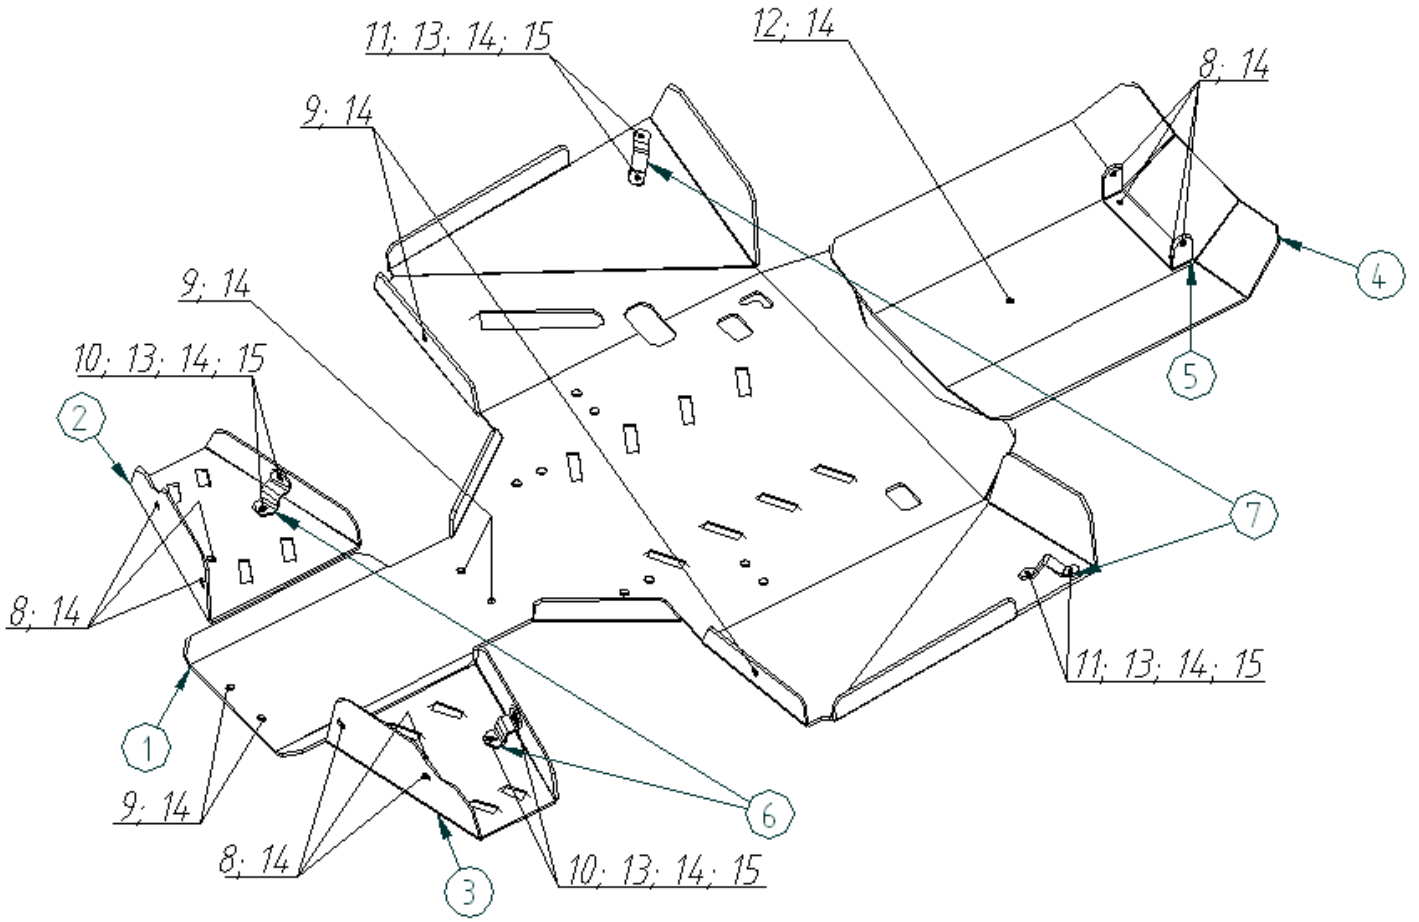

# SPECIFICATION

Pos.	Description	Code	Amount
1	Skid plate	02.5301	1
2	Front right arm protection	02.5302	1
3	Front left arm protection	02.5303	1
4	Rear protection	02.5304	1
5	Bracket	02.4605	1
6	Bracket	02.1419	2
7	Bracket	02.4606	2
8	Bolt M6x25 DIN 7991	OT.02.04.040	10
9	Bolt M6x30 DIN 7991	OT.02.04.050	6
10	Bolt M6x35 DIN 7991	OT.02.04.060	4
11	Bolt M6x50 DIN 7991	OT.02.04.080	4
12	Bolt M6x70 DIN 7991	OT.02.04.100	1
13	Washer Ø6/18 DIN 9021	OT.04.02.020	8
14	Conical washer Ø6	14.502	25
15	Nut M6 Nyloc DIN 985	OT.03.02.030	8