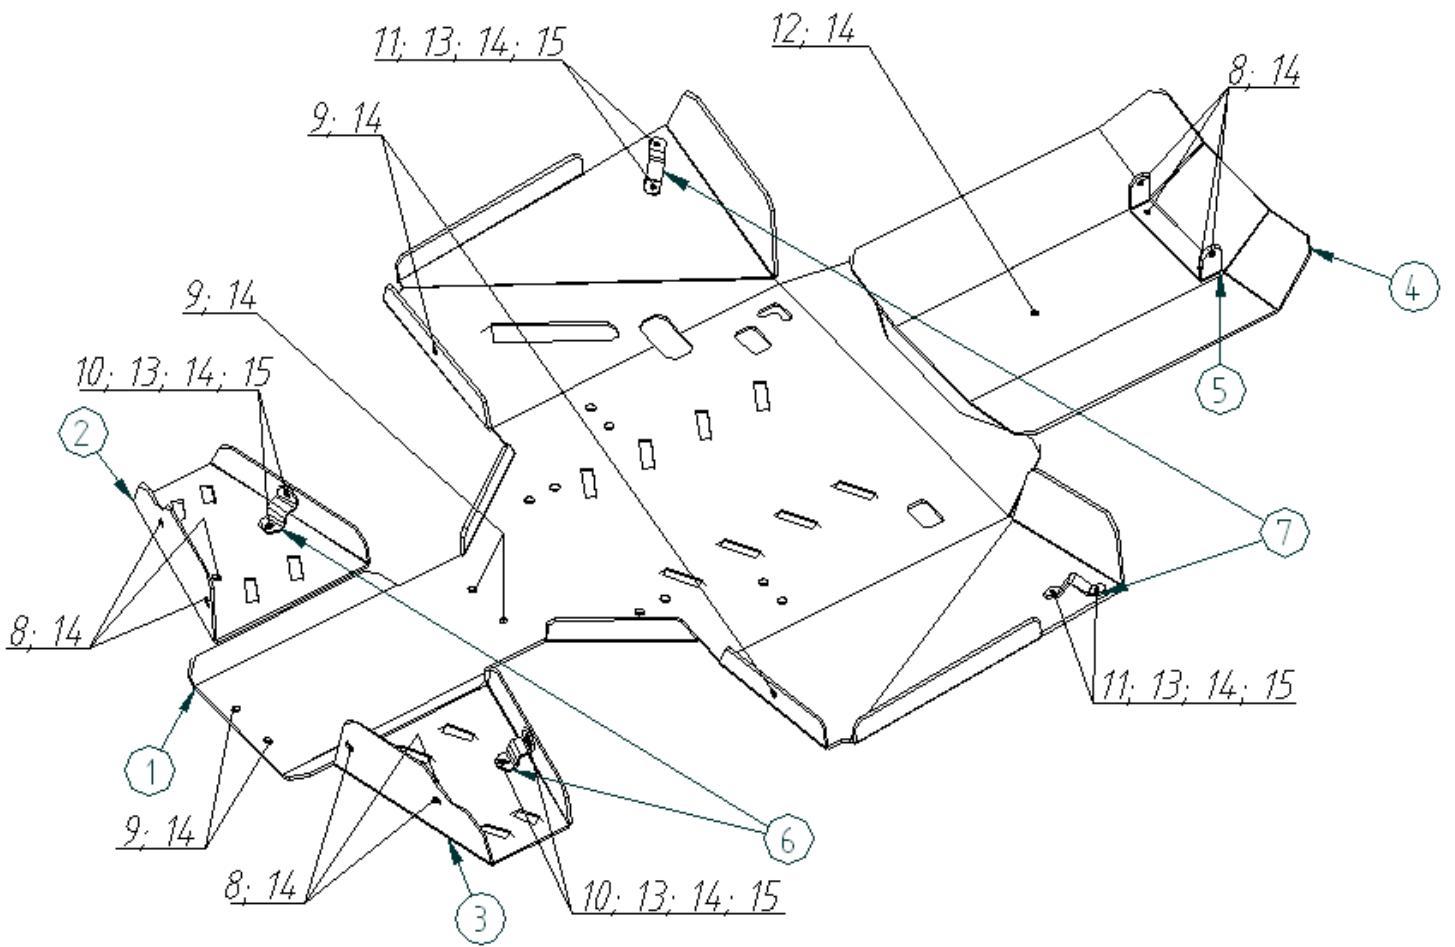

# SPETSIFIKATSIOON

Pos.	Nimetus	Kood	Kogus
1	Põhjakaitse	02.4601	1
2	Parempoolne esiõõtshoova kaitse	02.4602	1
3	Vasakpoolne esiõõtshoova kaitse	02.4603	1
4	Tagaosa kaitse	02.4604	1
5	Klamber	02.4605	1
6	Klamber	02.1419	2
7	Klamber	02.4606	2
8	Polt M6x20 DIN 7991	OT.02.04.030	10
9	Polt M6x25 DIN 7991	OT.02.04.040	6
10	Polt M6x30 DIN 7991	OT.02.04.050	4
11	Polt M6x40 DIN 7991	OT.02.04.070	4
12	Polt M6x60 DIN 7991	OT.02.04.090	1
13	Seib Ø6/18 DIN9021	OT.04.02.020	8
14	Koonusseib Ø6	14.502	25
15	Mutter M6 Nyloc DIN985	OT.03.02.030	8