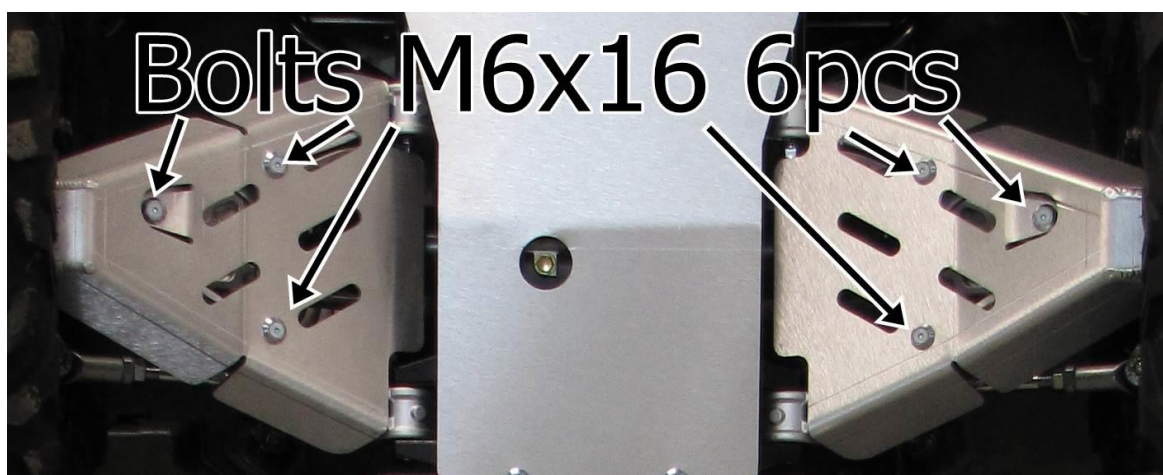

Samm 8

Paigalda esiõõtsahoova kaitsmed, kasuta polte M6x16.