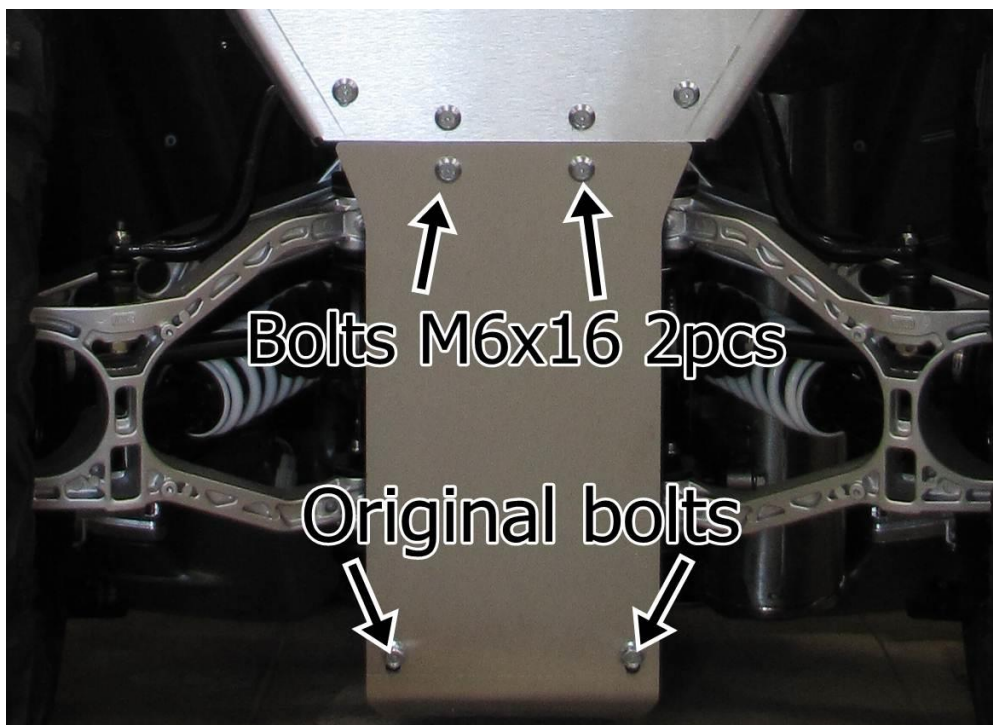

Samm 5

Paigalda tagaosa, kasuta polte M6x16 ja originaal polte.