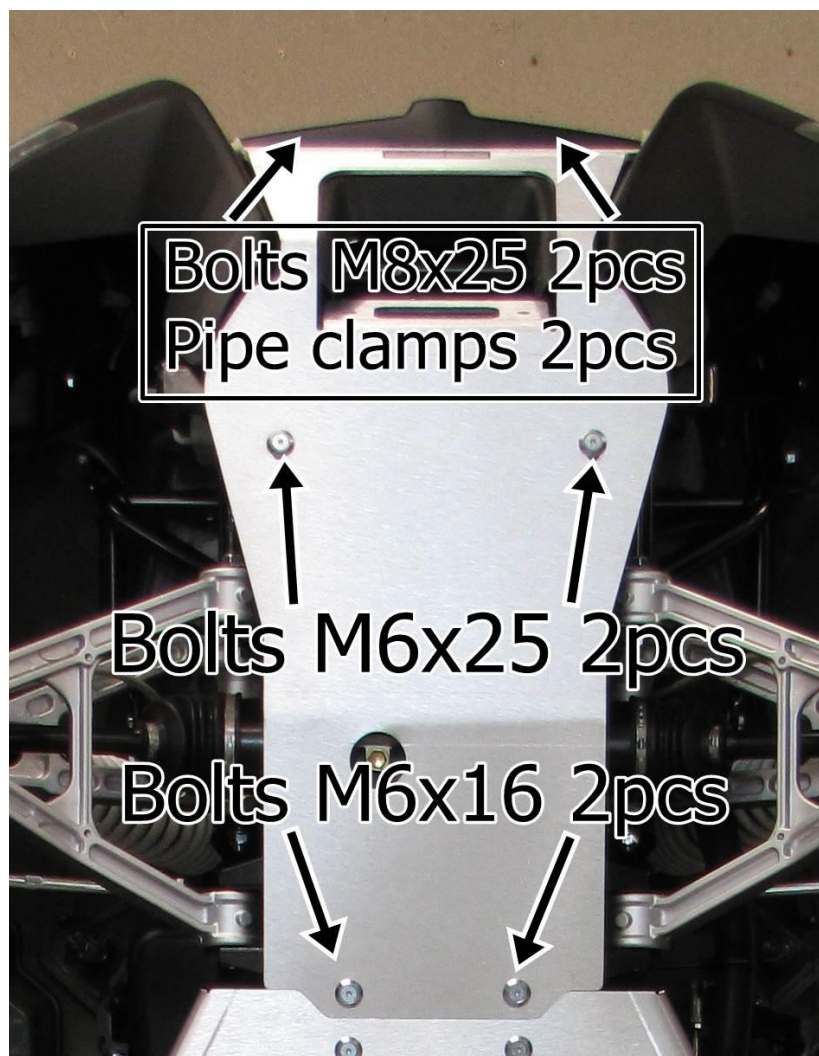

Samm 6

Paigalda esiosa, kasuta polte M6x16, M6x25, M8x25 ja toruklambreid.