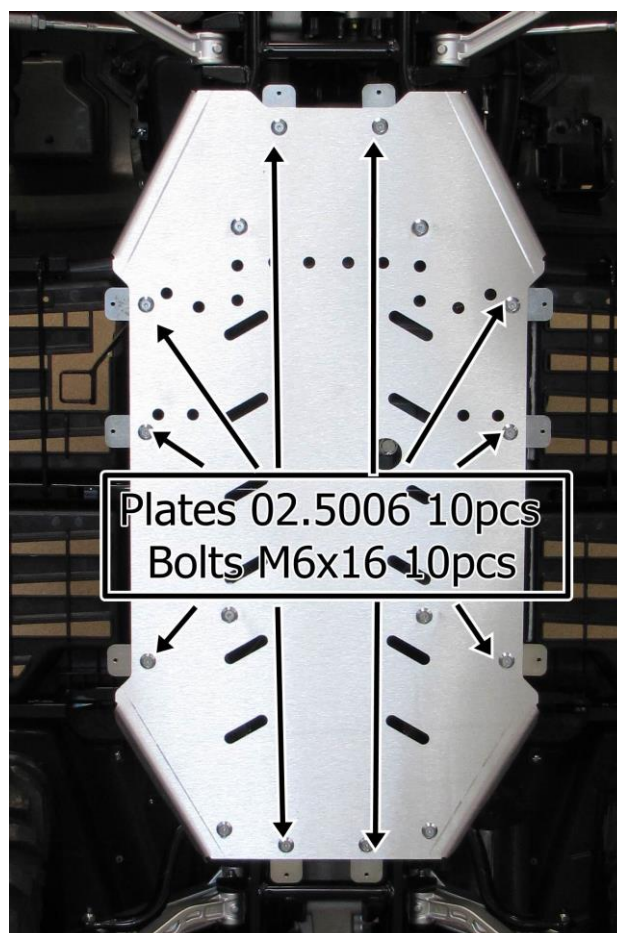

Samm 4

Paigalda keskmisele osale plaadid 02.5006, kasuta polte M6x16.