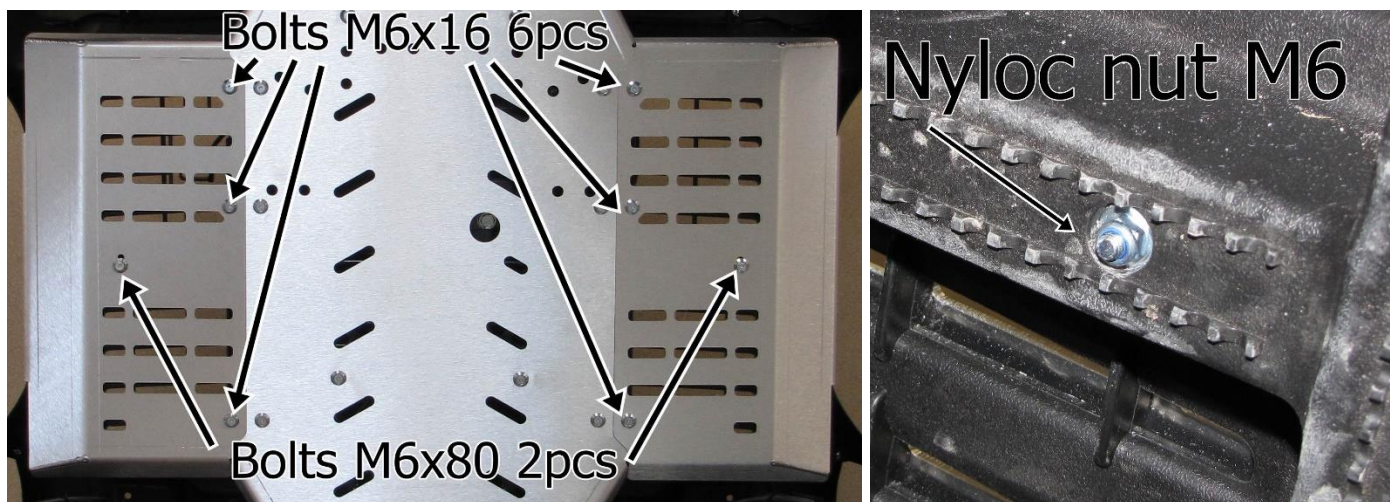

Samm 5

Paigalda tagaosa, kasuta polte M6x16 ja originaal polte.

Samm 6

Paigalda esiosa, kasuta polte M6x16, M6x25, M8x25 ja toruklambreid.

Samm 7

Paigalda küljekaitsmed, kasuta polte M6x16, M6x80 ja nyloc mutreid.