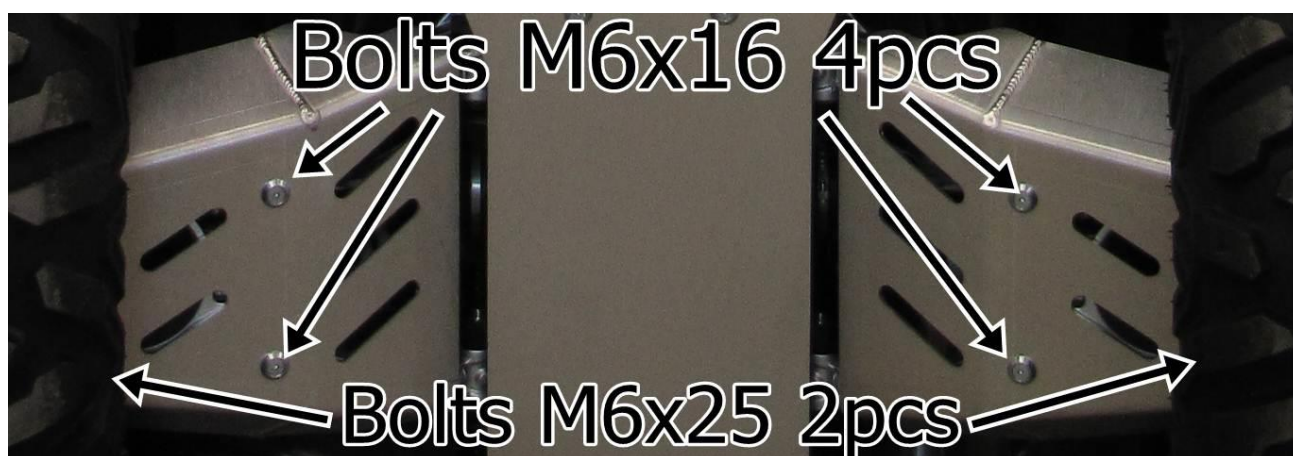

Samm 9

Paigalda tagaõõtsahoova kaitsmed, kasuta polte M6x16 ja M6x25.