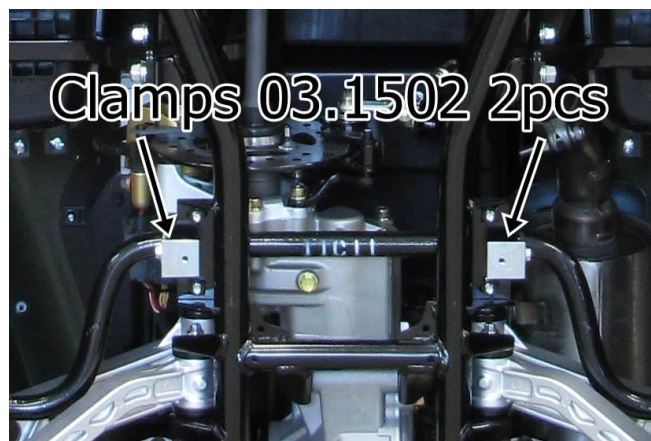

Samm 2 Paigalda klambrid 02.1504, kasuta polte M6x16 (DIN 933).