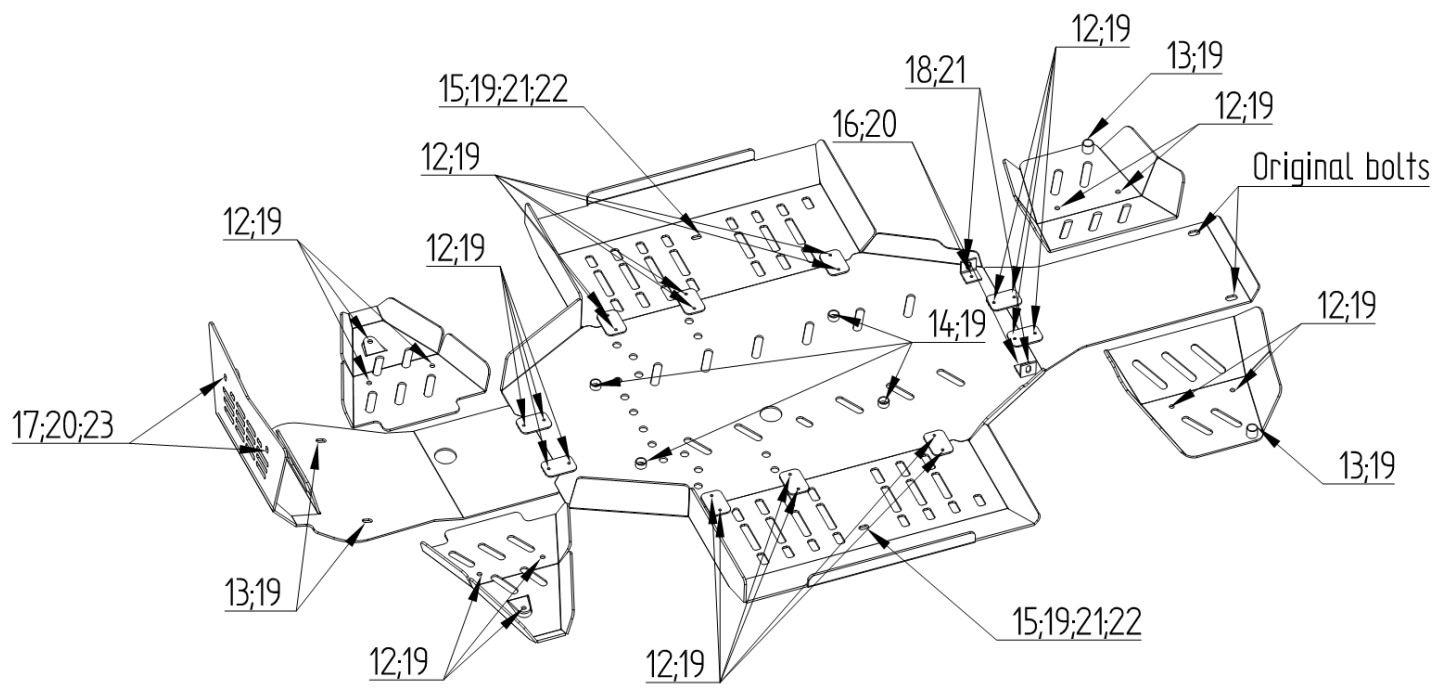

SPETSIFIKATSIOON

Pos.	Nimetus	Kood	Kogus
1	Põhjakaitsme keskmine osa	02.4404	1
2	Parem küljekaitse	02.4405	1
3	Vasak küljekaitse	02.4406	1
4	Põhjakaitsme tagaos	02.7202	1
5	Põhjakaitsme esiosa	02.7203K	1
6	Parempoolne esiõõtshoova kaitse	02.1983	1
7	Vasakpoolne esiõõtshoova kaitse	02.1984	1
8	Parempoolne tagaõõtshoova kaitse	02.4401K	1
9	Vasakpoolne tagaõõtshoova kaitse	02.4402K	1
10	Plaat	02.5006	10
11	Klamber M8	03.1502	2
12	Polt M6x16 DIN 7991	OT.02.04.020	30
13	Polt M6x25 DIN 7991	OT.02.04.040	4
14	Polt M6x30 DIN 7991	OT.02.04.050	4
15	Polt M6x80 DIN 7991	OT.02.04.110	2
16	Polt M8x16 DIN 7991	OT.02.04.140	2
17	Polt M8x25 DIN 7991	OT.02.04.160	2
18	Polt M6x16 DIN 933	OT.02.02.050	2
19	Koonusseib Ø6	14.502	42
20	Koonusseib Ø8	14.501	4
21	Seib Ø6/15 SFS 3738	OT.04.03.020	2
22	Nyloc mutter M6 DIN 985	OT.03.02.030	2
23	Kummiga toruklamber	Wuerth	2