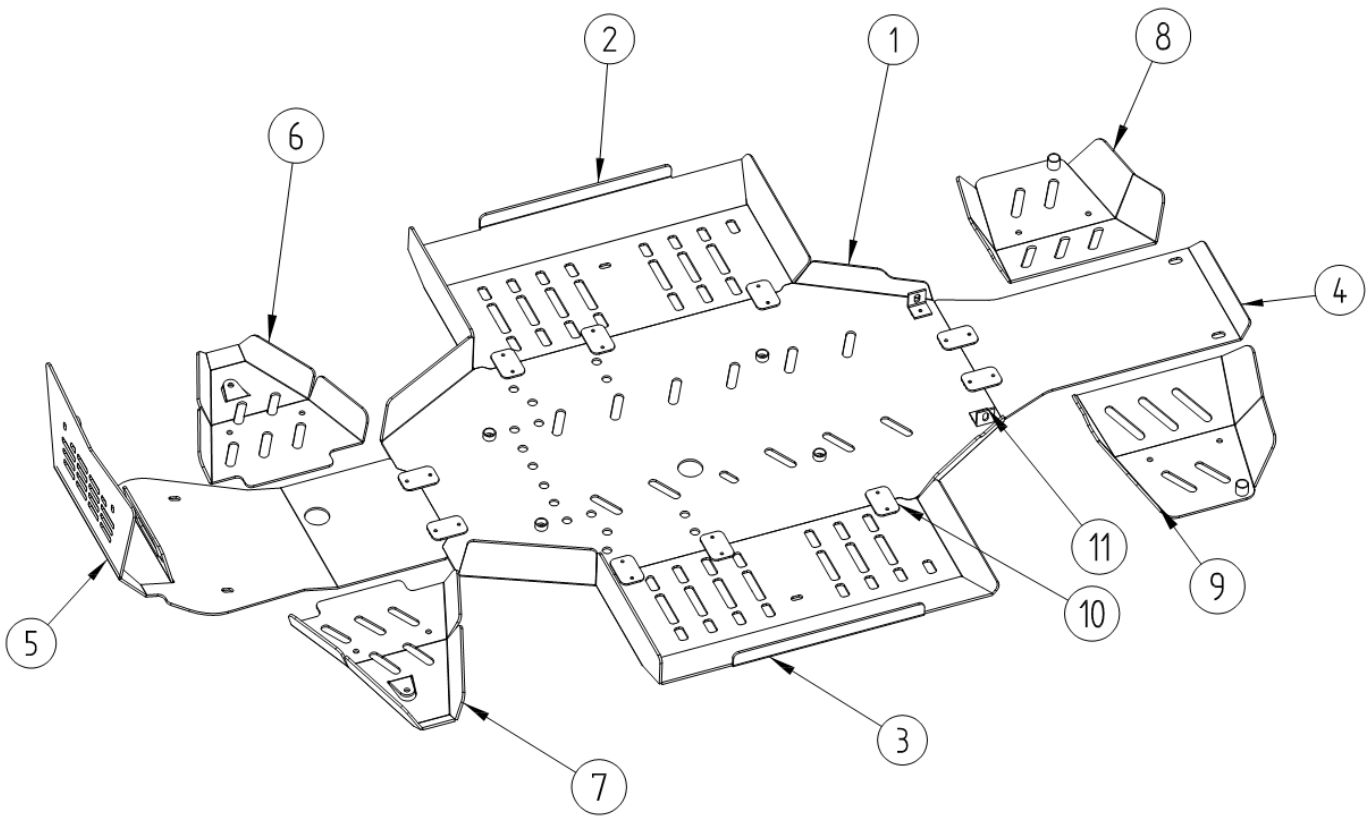

SPETSIFIKATSIOON

Pos.	Nimetus	Kood	Kogus
1	Põhjakaitsme keskmine osa	02.4404	1
2	Parem küljekaitse	02.4405	1
3	Vasak küljekaitse	02.4406	1
4	Põhjakaitsme tagaos	02.7202	1
5	Põhjakaitsme esiosa	02.7203K	1
6	Parempoolne esiõõtshoova kaitse	02.1983	1
7	Vasakpoolne esiõõtshoova kaitse	02.1984	1
8	Parempoolne tagaõõtshoova kaitse	02.4401K	1
9	Vasakpoolne tagaõõtshoova kaitse	02.4402K	1
10	Plaat	02.5006	10
11	Klamber M8	03.1502	2
12	Polt M6x16 DIN 7991	OT.02.04.020	30
13	Polt M6x25 DIN 7991	OT.02.04.040	4
14	Polt M6x30 DIN 7991	OT.02.04.050	4
15	Polt M6x80 DIN 7991	OT.02.04.110	2
16	Polt M8x16 DIN 7991	OT.02.04.140	2
17	Polt M8x25 DIN 7991	OT.02.04.160	2
18	Polt M6x16 DIN 933	OT.02.02.050	2
19	Koonusseib Ø6	14.502	42
20	Koonusseib Ø8	14.501	4
21	Seib Ø6/15 SFS 3738	OT.04.03.020	2
22	Nyloc mutter M6 DIN 985	OT.03.02.030	2
23	Kummiga toruklamber	Wuerth	2