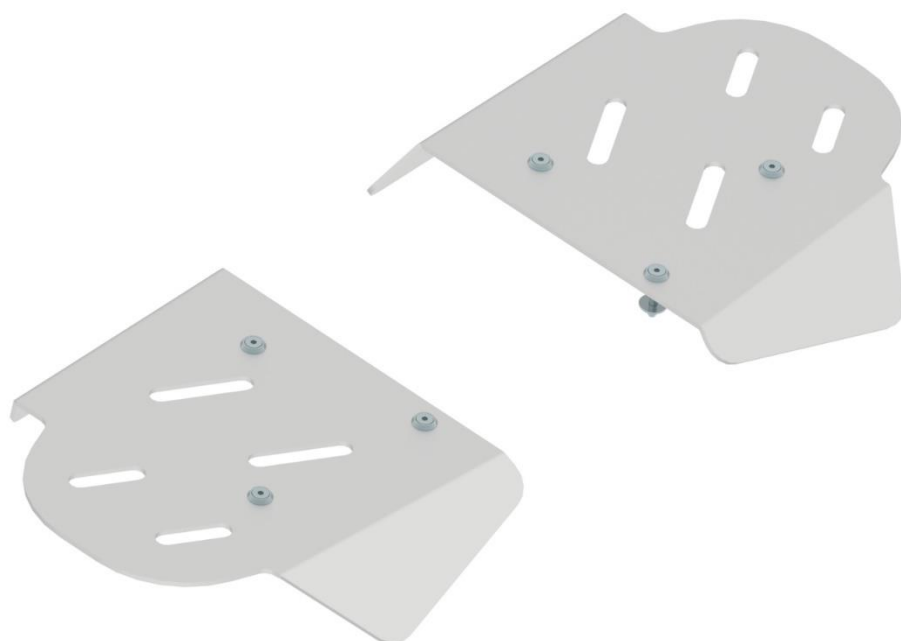

TAGAÕÕTSHOOVA KAITSMED (ALUMIINIUM)

DOWNLOAD MULTILINGUAL
USER MANUAL

code.ironbaltic.com/u/trbgg3FH

KAWASAKI

KVF 650 / 750 BruteForce 4x4

Kood 02.404VP

Versioon 16102023

Hoidke käesolev juhend alles edaspidiseks kasutamiseks!