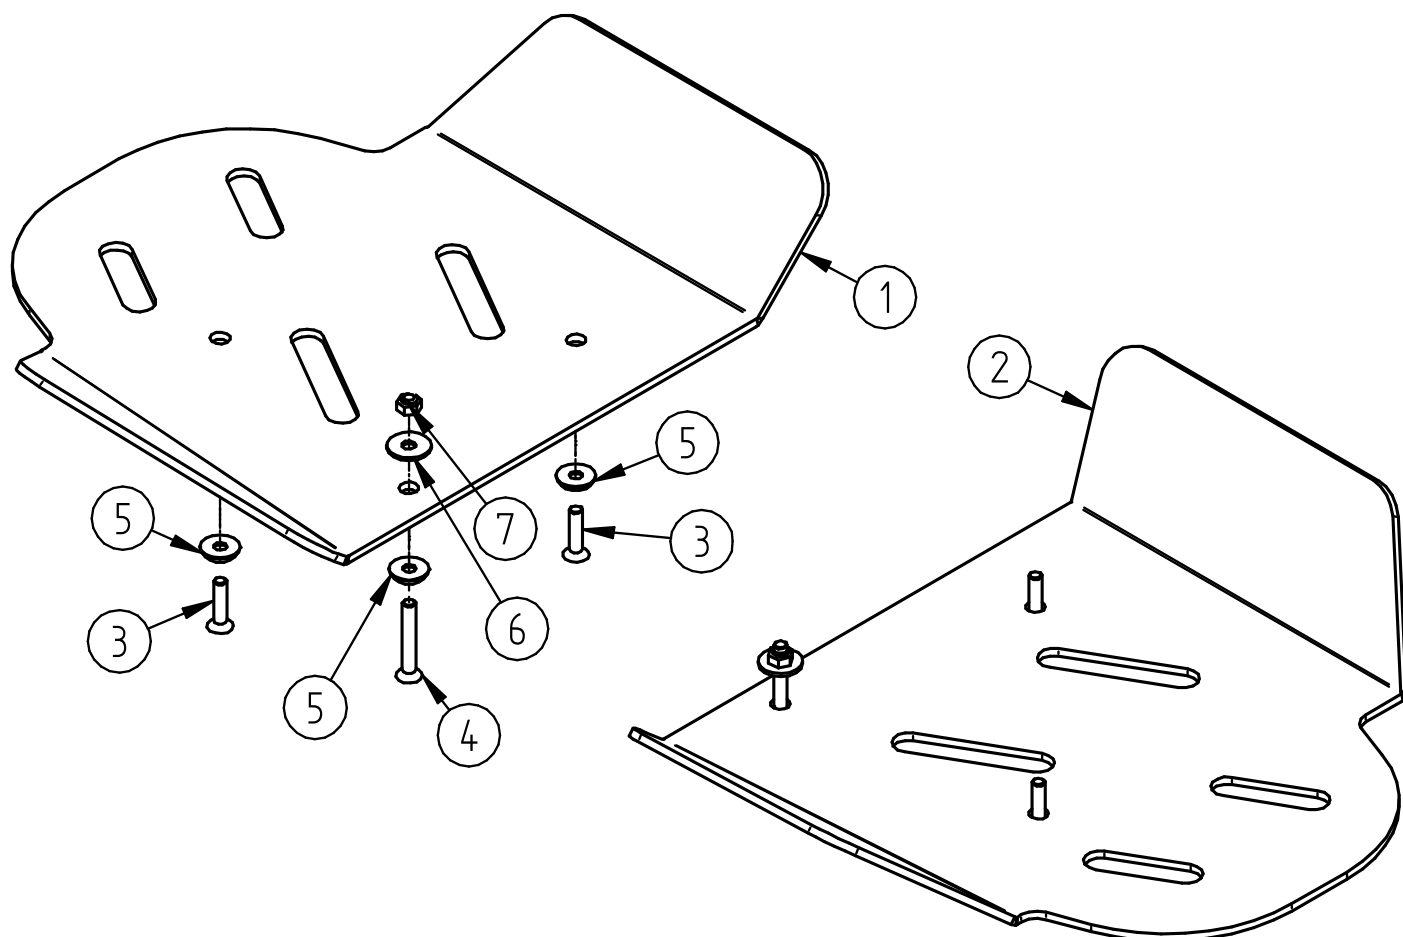

SPETSIFIKATSIOON

Pos.	Nimetus	Kood	Kogus
1	Parempoolne tagaõõtshoova kaitse	02.404P	1
2	Vasakpoolne tagaõõtshoova kaitse	02.404V	1
3	Polt M6x25 DIN 7991	OT.02.04.040	4
4	Polt M6x40 DIN 7991	OT.02.04.070	2
5	Koonusseib Ø6	14.502	6
6	Seib Ø6/18 DIN 9021	OT.04.02.020	2
7	Nyloc mutter M6 DIN 985	OT.03.02.030	2

PAIGALDUSJUHE

NB!

Soovitame poldidel kasutada keermeliimi!
Poldid võivad ATV mootori vibratsioonist tingituna lahti tulla.