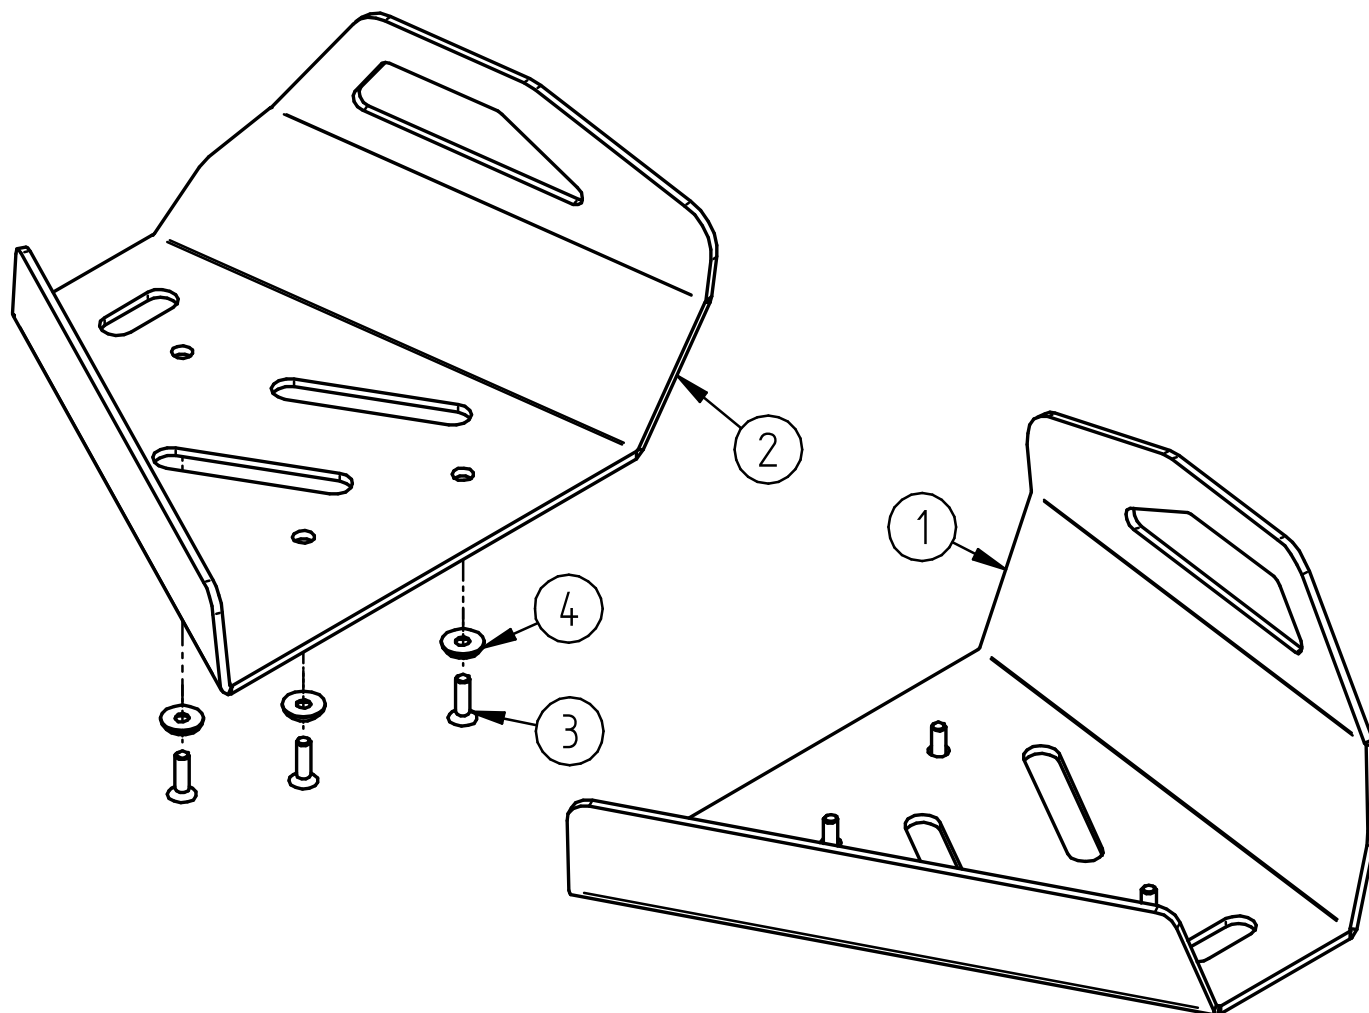

Pos.	Nimetus	Kood	Kogus
1	Parempoolne esiõõtshoova kaitse	02.403P	1
2	Vasakpoolne esiõõtshoova kaitse	02.403V	1
3	Polt M6x20 DIN 7991	OT.02.04.030	6
4	Koonusseib Ø6	14.502	6

PAIGALDUSJUHEND

NB!

**Soovitame poltidel kasutada keermeliimi!
Poldid võivad ATV mootori vibratsioonist tingituna lahti tulla.**