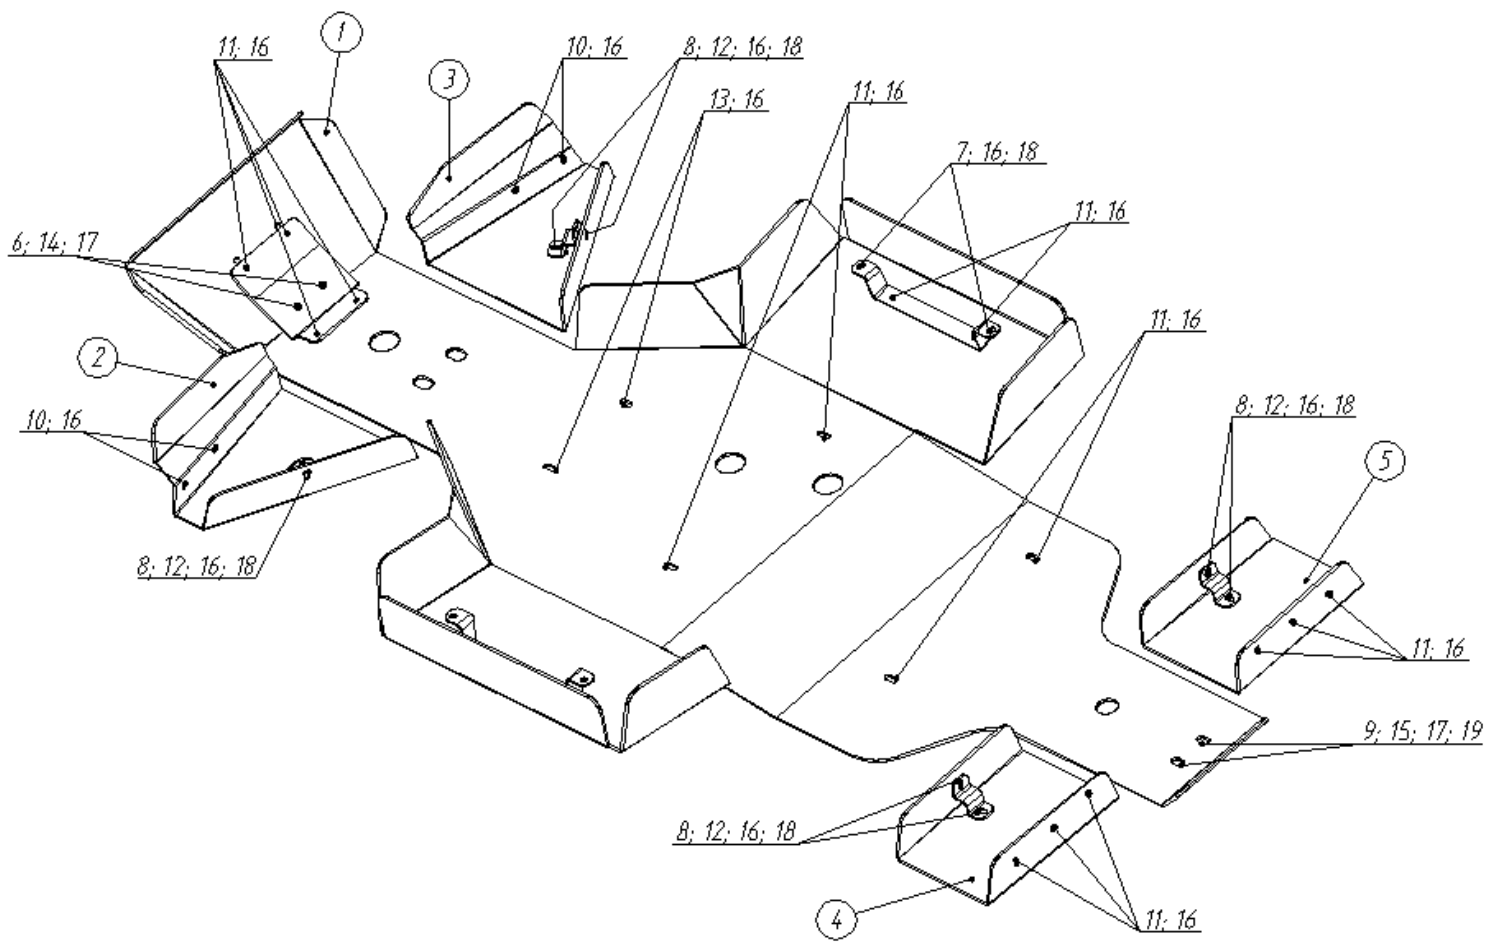

SPETSIFIKATSIOON

Pos.	Nimetus	Kood	Kogus
1	Põhjakaitse	02.3551	1
2	Vasakpoolne esiõõtshoova kaitse	02.3552	2
3	Parempoolne esiõõtshoova kaitse	02.3553	3
4	Vasakpoolne tagaõõtshoova kaitse	02.3554	4
5	Parempoolne tagaõõtshoova kaitse	02.3555	5
6	Kinnitusplaat	02.3506	6
7	Kinnitusplaat	02.3507	7
8	Klamber	02.1419	8
9	Puks	02.708	9
10	Polt M5x20 ISO 7380	OT.02.03.004	4
11	Polt M6x20 ISO 7380	OT.02.03.030	18
12	Polt M6x25 ISO 7380	OT.02.03.040	8
13	Polt M6x30 ISO 7380	OT.02.03.050	2
14	Polt M8x40 DIN 7991	OT.02.04.190	2
15	Polt M8x70	ISO 7380	2
16	Seib Ø5/15 DIN 9021	OT.04.02.010	4
16	Seib Ø6/18 DIN 9021	OT.04.02.020	40
17	Seib Ø8/20 SFS 3738	OT.04.03.030	6
18	Mutter M6 Nyloc DIN 985	OT.03.02.030	12
19	Mutter M8 Nyloc DIN 985	OT.03.02.040	2