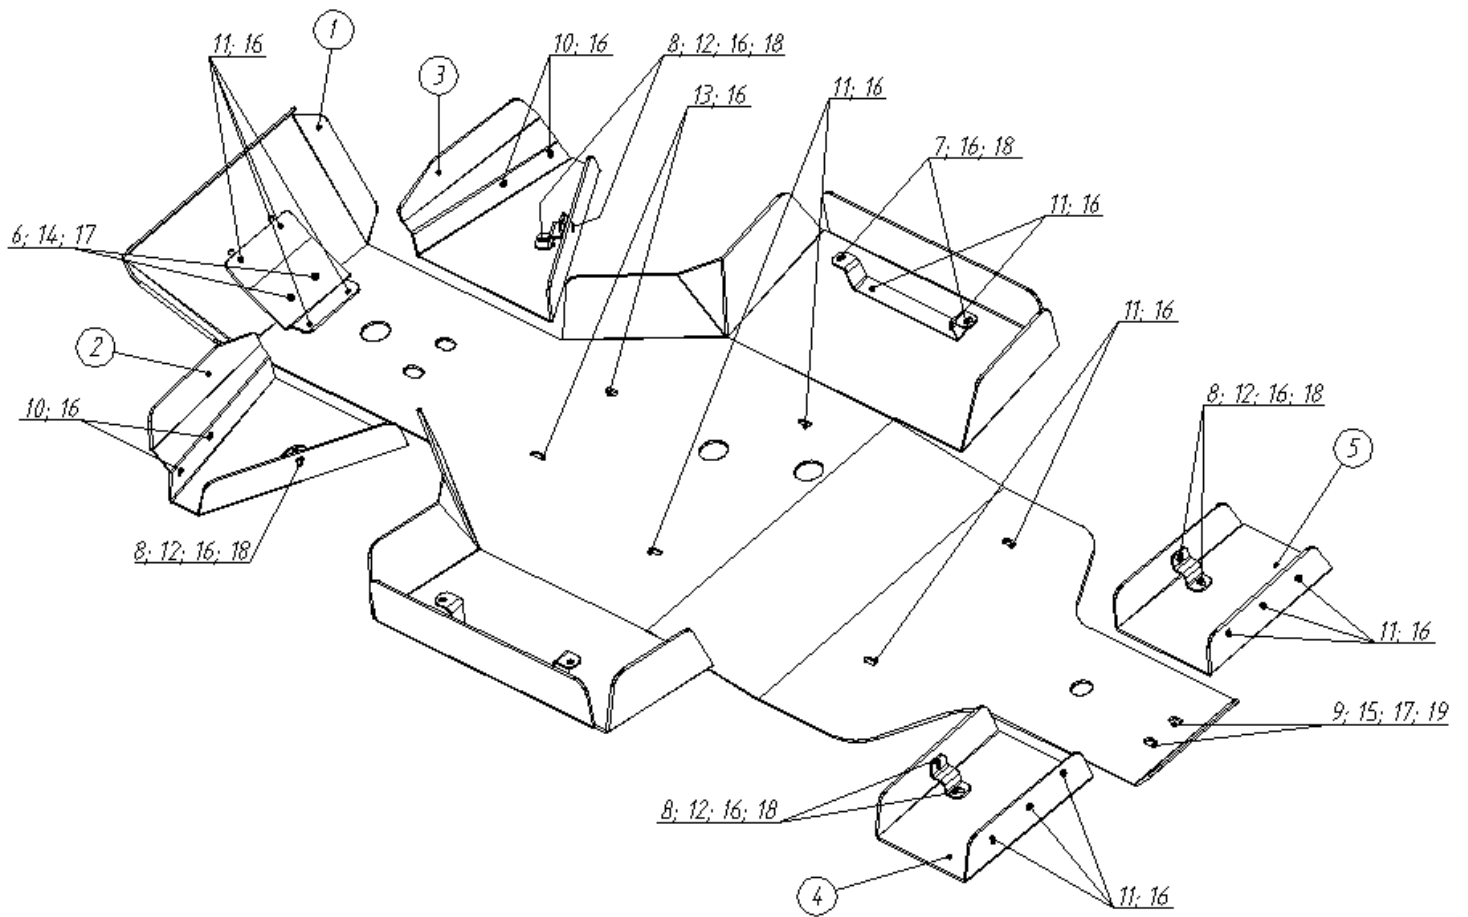

IRON BALTIC

PLASTIC SKID PLATE

LINHAI

400

Code 02.3500

Version 16102023

DOWNLOAD MULTILINGUAL
USER MANUAL

code.ironbaltic.com/u/4AIH2gF4

Keep this manual for future reference!

If you need any spare parts, please send this packaging data to your local dealer or to Iron Baltic
sales@ironbaltic.com

SPECIFICATION

Pos.	Description	Code	Amount
1	Skid plate	02.3501	1
2	Front left arm protection	02.3502	1
3	Front right arm protection	02.3503	1
4	Rear left arm protection	02.3504	1
5	Rear right arm protection	02.3505	1
6	Installation plate	02.3506	1
7	Installation plate	02.3507	2
8	Clamp	02.1419	4
9	Distance profile	02.708	2
10	Bolt M5x20 ISO 7380	OT.02.03.004	4
11	Bolt M6x20 ISO 7380	OT.02.03.030	18
12	Bolt M6x25 ISO 7380	OT.02.03.040	8
13	Bolt M6x30 ISO 7380	OT.02.03.050	2
14	Bolt M8x40 DIN 7991	OT.02.04.190	2
15	Bolt M8x70	ISO 7380	2
16	Washer Ø5/15 DIN 9021	OT.04.02.010	4
16	Washer Ø6/18 DIN 9021	OT.04.02.020	40
17	Washer Ø8/20 SFS 3738	OT.04.03.030	6
18	Nut M6 Nyloc DIN 985	OT.03.02.030	12
19	Nut M8 Nyloc DIN 985	OT.03.02.040	2