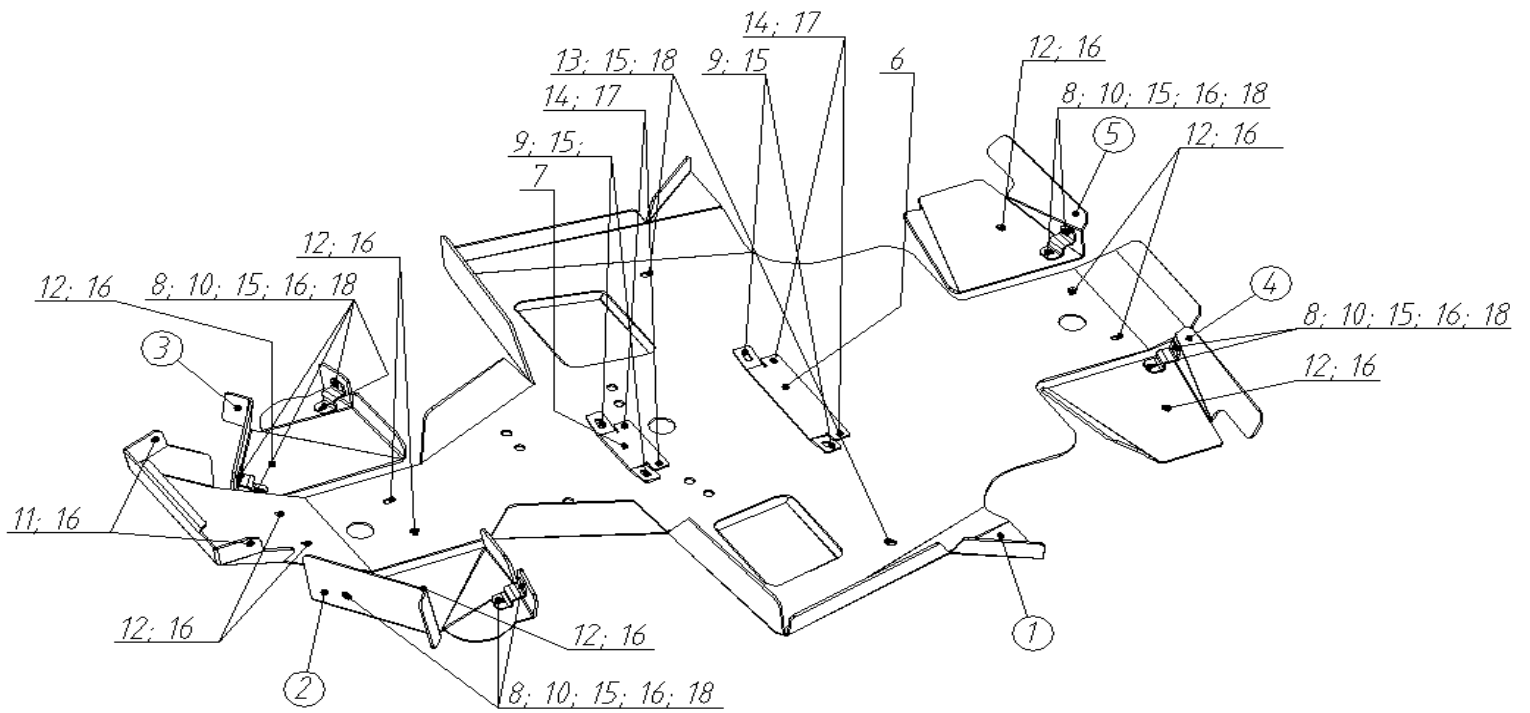

IRON BALTIC

PLASTIC SKID PLATE

HONDA

TRX 420 FA

Code 02.3400

Version 16102023

DOWNLOAD MULTILINGUAL
USER MANUAL

code.ironbaltic.com/u/tmFsnMWw

Keep this manual for future reference!

If you need any spare parts, please send this packaging data to your local dealer or to Iron Baltic
sales@ironbaltic.com

SPECIFICATION

Pos.	Description	Code	Amount
1	Skid plate	02.3401	1
2	Front left arm protection	02.3404	1
3	Front right arm protection	02.3405	1
4	Rear left arm protection	02.3406	1
5	Rear right arm protection	02.3407	1
6	Intallation profile	02.11122	1
7	Intallation profile	02.1209	1
8	Clamp	02.1419	6
9	Bolt M6x20 DIN 933	OT.02.02.060	4
10	Bolt M6x25 DIN 7991	OT.02.04.040	12
11	Bolt M6x30 DIN 7991	OT.02.04.050	2
12	Bolt M6x40 DIN 7991	OT.02.04.070	10
13	Bolt M6x90 DIN 933	OT.02.02.162	2
14	Bolt M8x20 DIN 7991	OT.02.04.150	4
15	Washer Ø6/18 DIN 9021	OT.04.02.020	20
16	Conical washer Ø6	14.502	24
17	Conical washer Ø8	14.501	4
18	Nut M6 nyloc DIN 985	OT.03.02.030	14