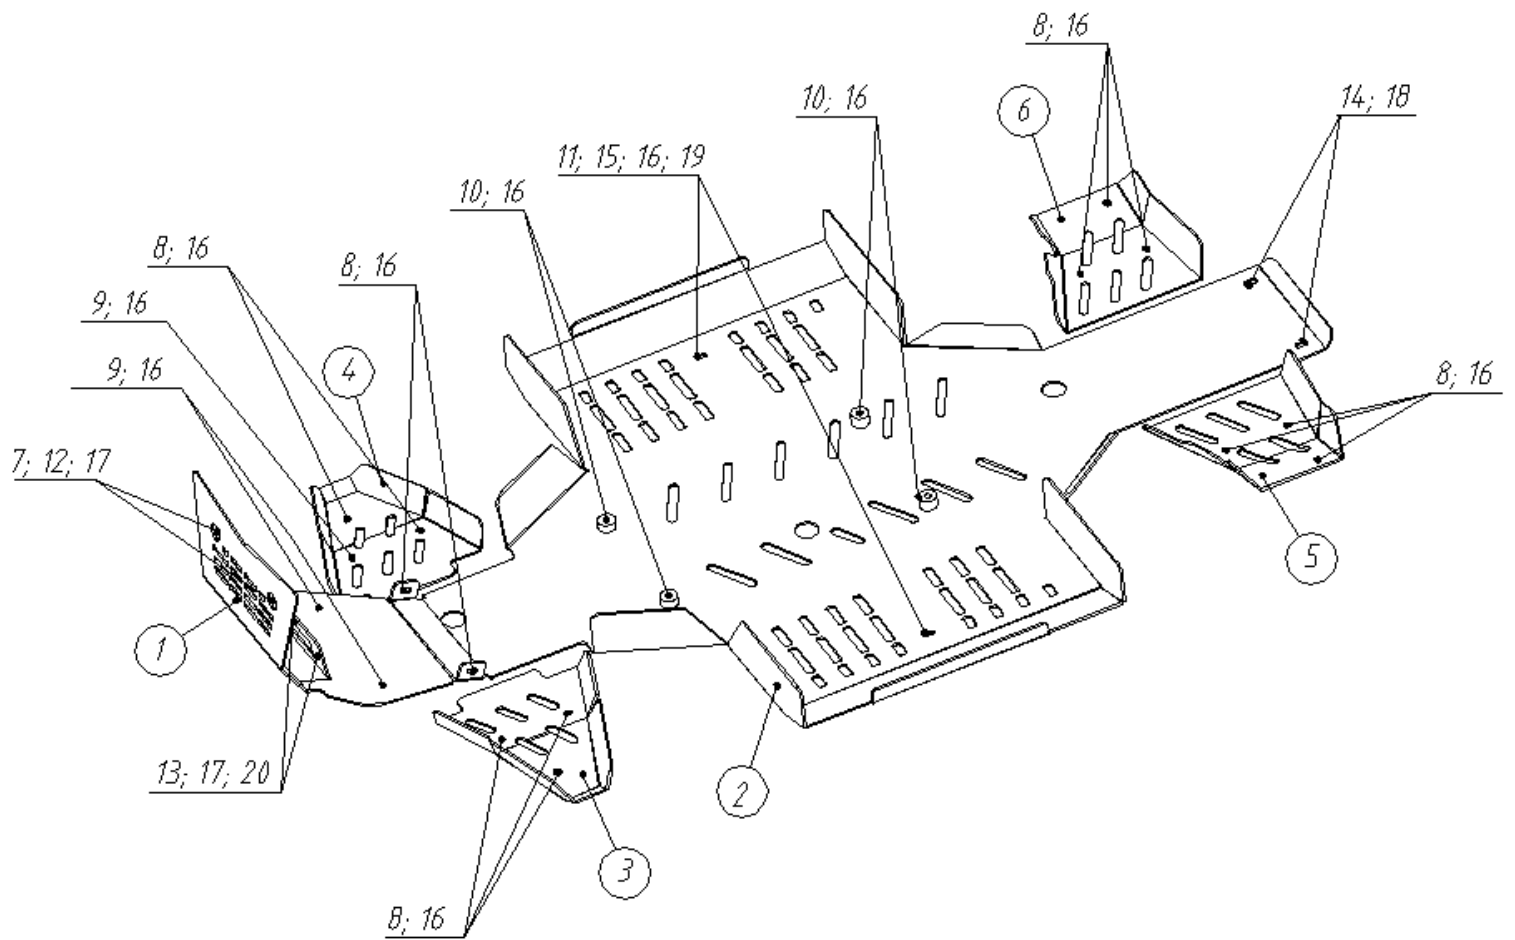

IRON BALTIC

SKID PLATE

DINLI

700 Centhor (...-2009)

Code 02.3150

Version 15102023

DOWNLOAD MULTILINGUAL
USER MANUAL

code.ironbaltic.com/u/d2HedYKK

SPECIFICATION

Pos.	Description	Code	Amount
1	Front protection	02.3152	1
2	Skid plate	02.3151	1
3	Front left arm protection	02.3153V	1
4	Front right arm protection	02.3153P	1
5	Rear left arm protection	02.3154V	1
6	Rear right arm protection	02.3154P	1
7	Bracket ½"	Wuerth	2
8	Bolt M6x20 DIN 933	OT.02.02.060	12
9	Bolt M6x25 DIN 933	OT.02.02.070	4
10	Bolt M6x40 DIN 933	OT.02.02.100	4
11	Bolt M6x70 DIN 933	OT.02.02.150	2
12	Bolt M8x20 DIN 933	OT.02.02.180	2
13	Bolt M8x30 DIN 933	OT.02.02.200	2
14	Bolt M10x20 DIN 933	OT.02.02.310	2
15	Washer Ø6/15 SFS 3738	OT.04.03.020	2
16	Washer Ø6/18 DIN 9021	OT.04.02.020	20
17	Washer Ø8/20 SFS 3738	OT.04.03.030	6
18	Washer Ø10/20 DIN 125	OT.04.01.040	2
19	Nut M6 Nyloc DIN 985	OT.03.02.030	2
20	Nut M8 Nyloc DIN 985	OT.03.02.040	2