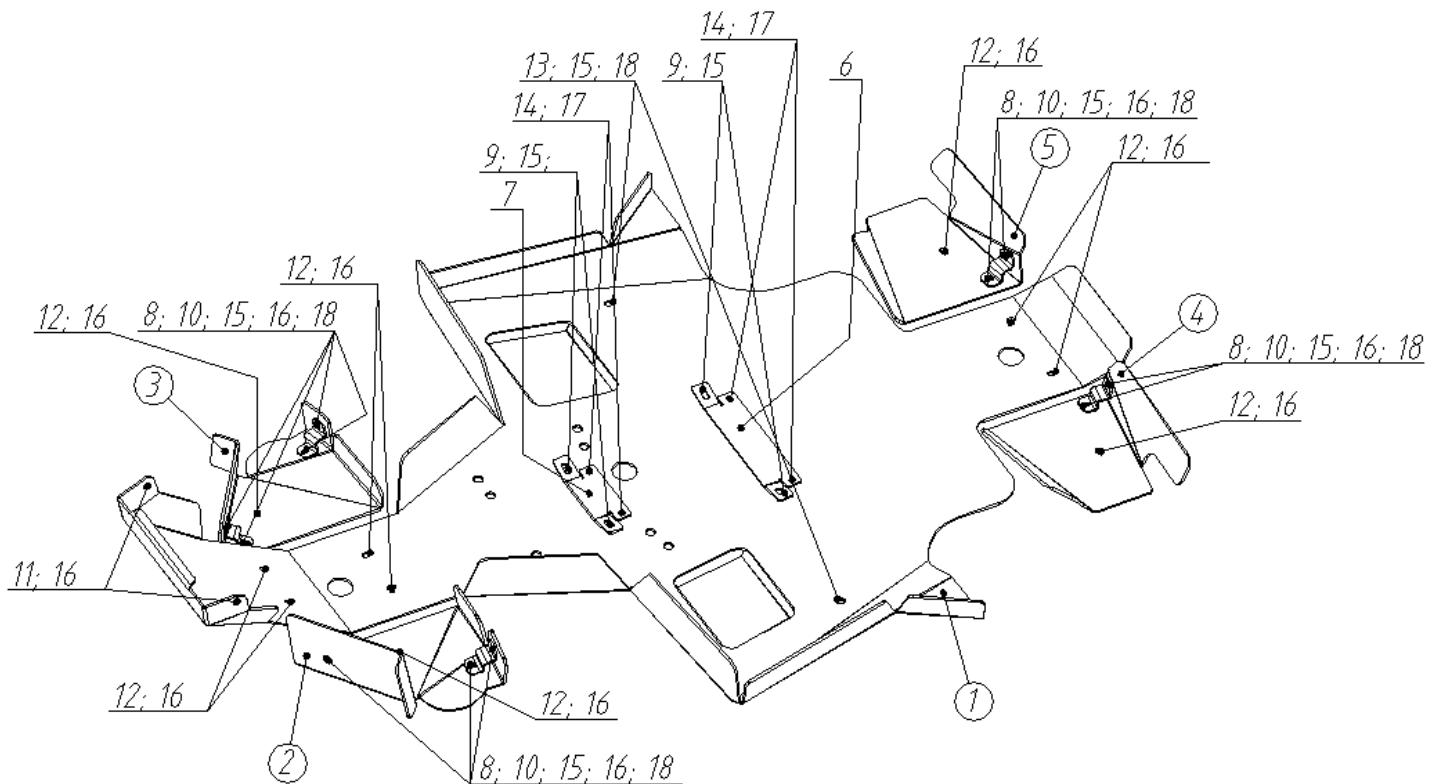

IRON BALTIC

PÕHJAKAITSE

HONDA

TRX 420 FA

Kood 02.3100

Version 15102023

DOWNLOAD MULTILINGUAL
USER MANUAL

code.ironbaltic.com/u/vGcqftOM

SPETSIFIKATSIOON

Pos.	Nimetus	Kood	Kogus
1	Põhjakaitse	02.3101K	1
2	Vasakpoolne esiõõtshoova kaitse	02.3104	1
3	Parempoolne esiõõtshoova kaitse	02.3105	1
4	Vasakpoolne tagaõõtshoova kaitse	02.3106	1
5	Parempoolne tagaõõtshoova kaitse	02.3107	1
6	Kronstein	02.11122	1
7	Kronstein	02.1209	1
8	Klamber	02.1419	6
9	Polt M6x20 DIN 933	OT.02.02.060	4
10	Polt M6x25 DIN 7991	OT.02.04.040	12
11	Polt M6x30 DIN 7991	OT.02.04.050	2
12	Polt M6x40 DIN 7991	OT.02.04.070	10
13	Polt M6x90 DIN 933	OT.02.02.162	2
14	Polt M8x20 DIN 7991	OT.02.04.150	4
15	Seib Ø6/18 DIN 9021	OT.04.02.020	20
16	Koonusseib Ø6	14.502	24
17	Koonusseib Ø8	14.501	4
18	Mutter M6 nyloc DIN 985	OT.03.02.030	14