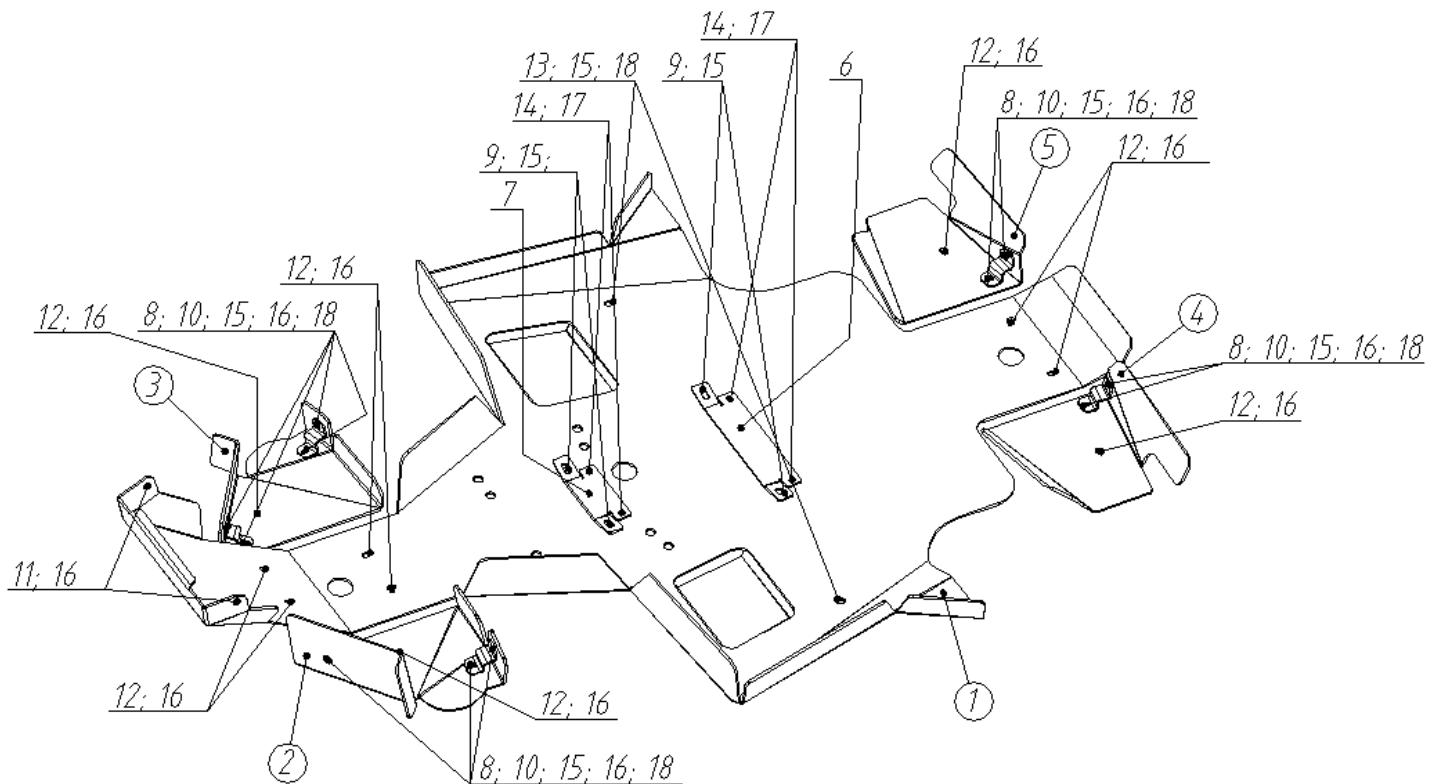

IRON BALTIC

SKID PLATE

HONDA

TRX 420 FA

Code 02.3100

Version 15102023

DOWNLOAD MULTILINGUAL
USER MANUAL

code.ironbaltic.com/u/vGcqftOM

SPECIFICATION

Pos.	Description	Code	Amount
1	Skid plate	02.3101K	1
2	Front left arm protection	02.3104	1
3	Front right arm protection	02.3105	1
4	Rear left arm protection	02.3106	1
5	Rear right arm protection	02.3107	1
6	Intallation profile	02.11122	1
7	Intallation profile	02.1209	1
8	Clamp	02.1419	6
9	Bolt M6x20 DIN 933	OT.02.02.060	4
10	Bolt M6x25 DIN 7991	OT.02.04.040	12
11	Bolt M6x30 DIN 7991	OT.02.04.050	2
12	Bolt M6x40 DIN 7991	OT.02.04.070	10
13	Bolt M6x90 DIN 933	OT.02.02.162	2
14	Bolt M8x20 DIN 7991	OT.02.04.150	4
15	Washer Ø6/18 DIN 9021	OT.04.02.020	20
16	Conical washer Ø6	14.502	24
17	Conical washer Ø8	14.501	4
18	Nut M6 nyloc DIN 985	OT.03.02.030	14