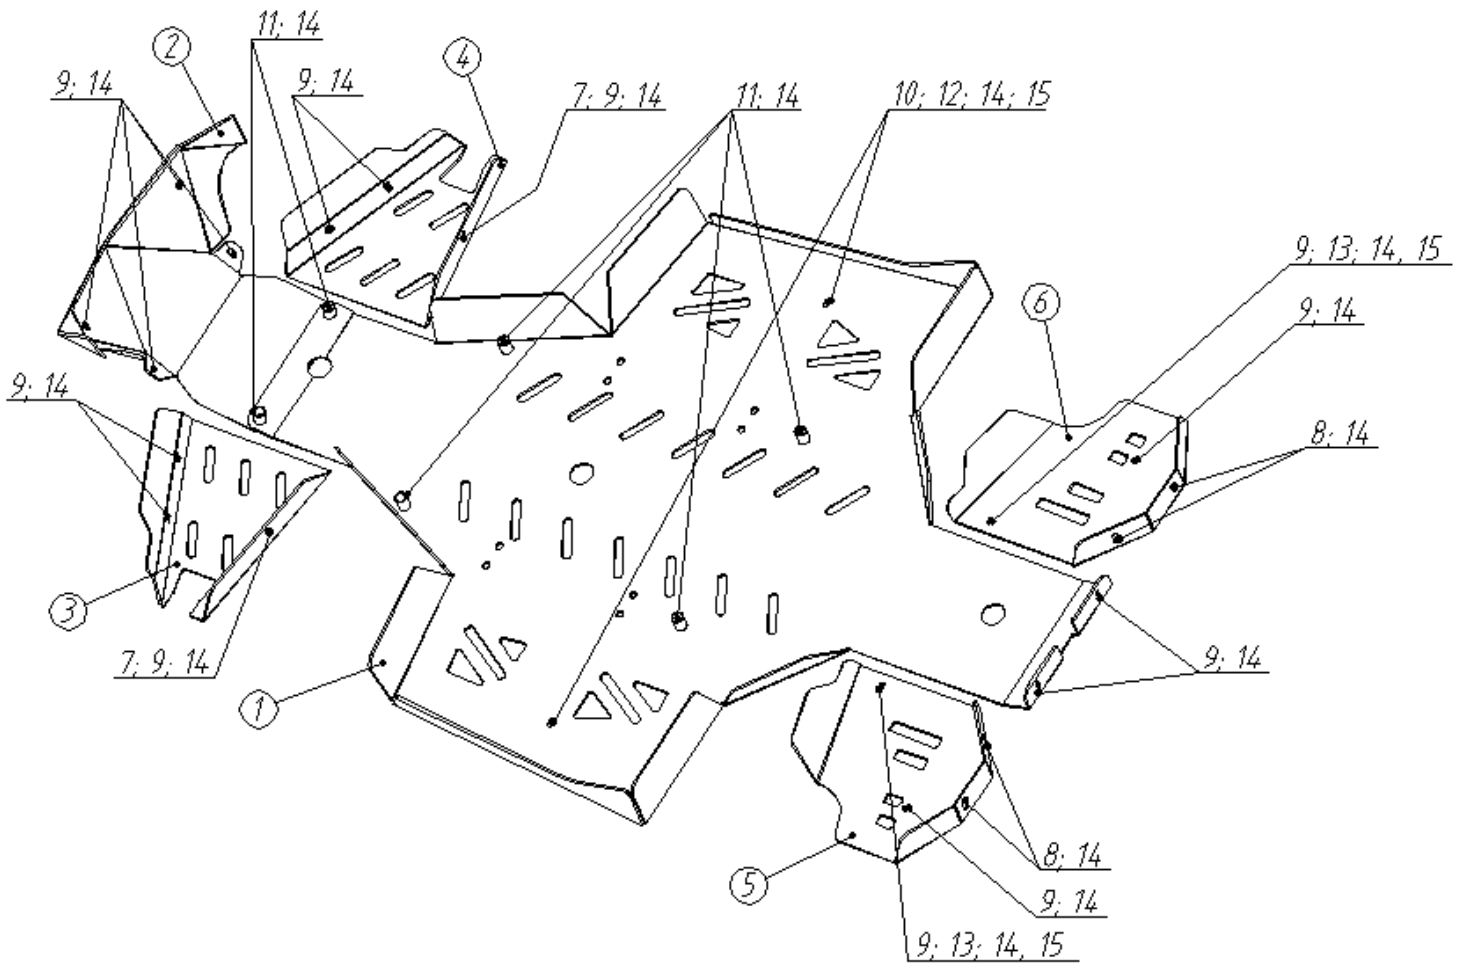

# SPETSIFIKATSIOON

Pos.	Nimetus	Kood	Kogus
1	Põhjakaitse	02.3021	1
2	Esikaitse	02.3022	1
3	Vasakpoolne esiõõtshoova kaitse	02.3023	1
4	Parempoolne esiõõtshoova kaitse	02.3024	1
5	Vasakpoolne tagaõõtshoova kaitse	02.3025	1
6	Parempoolne tagaõõtshoova kaitse	02.3026	1
7	Kõrv	02.813	2
8	Polt M6x16 DIN 7991	OT.02.04.020	4
9	Polt M6x20 DIN 7991	OT.02.04.030	16
10	Polt M6x30 DIN 7991	OT.02.04.050	2
11	Polt M6x50 DIN 7991	OT.02.04.080	6
12	Seib Ø6/12 DIN 125	OT.04.01.020	2
13	Seib Ø6/18 DIN 9021	OT.04.02.020	2
14	Koonusseib Ø6	14.502	28
15	Nyloc mutter M6 DIN 985	OT.03.02.030	4