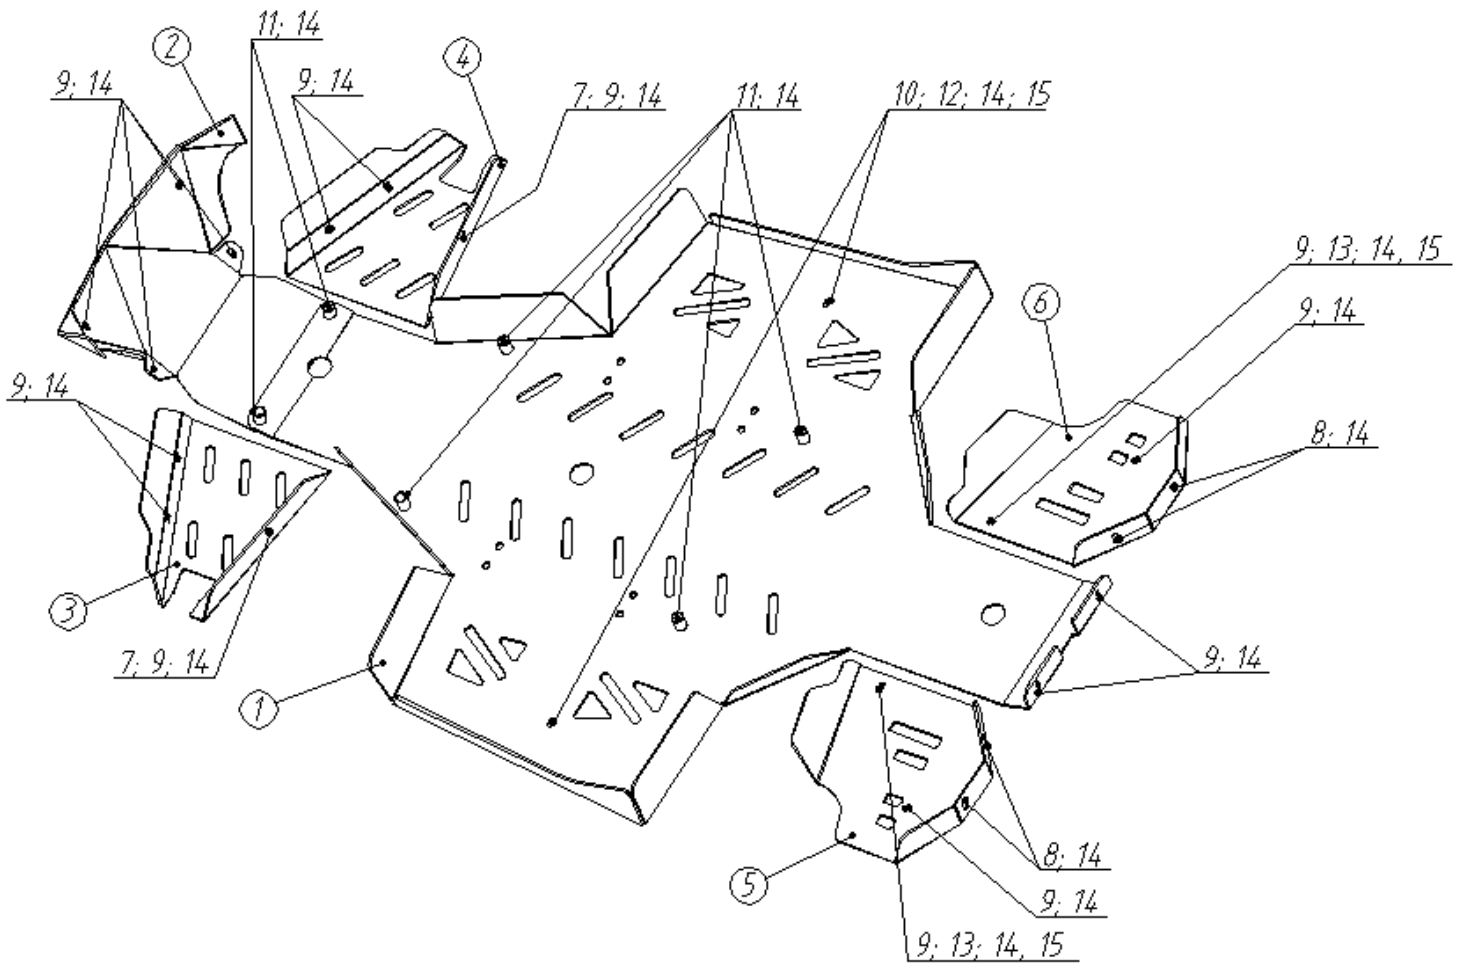

IRON BALTIC

SKID PLATE

CECTEK

500 KingCobra

Code 02.3020

Version 15102023

DOWNLOAD MULTILINGUAL
USER MANUAL

code.ironbaltic.com/u/E5NaWoGs

SPECIFICATION

Pos.	Description	Code	Amount
1	Skid plate	02.3021	1
2	Front protection	02.3022	1
3	Front left arm protection	02.3023	1
4	Front right arm protection	02.3024	1
5	Rear left arm protection	02.3025	1
6	Rear right arm protection	02.3026	1
7	Angle	02.813	2
8	Bolt M6x16 DIN 7991	OT.02.04.020	4
9	Bolt M6x20 DIN 7991	OT.02.04.030	16
10	Bolt M6x30 DIN 7991	OT.02.04.050	2
11	Bolt M6x50 DIN 7991	OT.02.04.080	6
12	Washer Ø6/12 DIN 125	OT.04.01.020	2
13	Washer Ø6/18 DIN 9021	OT.04.02.020	2
14	Conical washer Ø6	14.502	28
15	Nyloc nut M6 DIN 985	OT.03.02.030	4